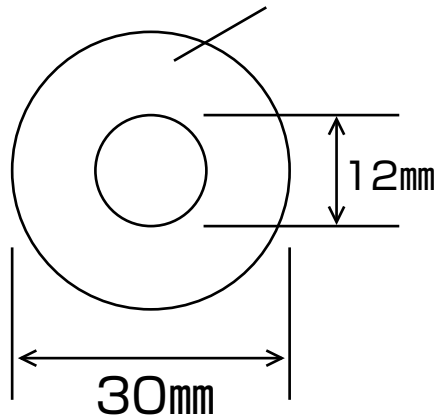

品番	粒度
TAPP-60	#60
TAPP-100	#100
TAPP-150	#150
TAPP-240	#240

品番	主な材質
TRP	ゴム

裏面に貼付用両面テープ

備考 \_\_\_\_\_  
 \_\_\_\_\_  
 \_\_\_\_\_

承認  
 関

検図  
 関

設計  
 前沢

**TRUSCO トラスコ中山株式会社**

設計年月日  
 2016.5.1

全葉

受入No.

ペーパーディスク/ラバーパット  
 TAPP-60/100/150/240、TRP

Scale  
 FREE