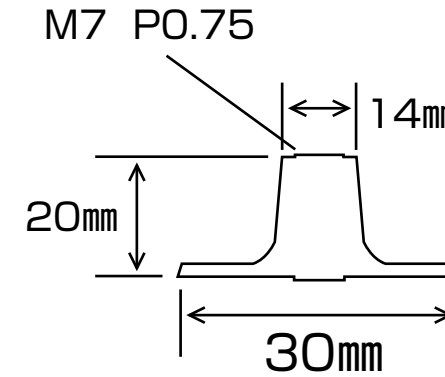

品番	粒度
TAPP-60	#60
TAPP-100	#100
TAPP-150	#150
TAPP-240	#240

品番	主な材質
TRP	ゴム

裏面に貼付用両面テープ

備考 \_\_\_\_\_  
 \_\_\_\_\_  
 \_\_\_\_\_

承認  
 関

検図  
 関

設計  
 前沢

**TRUSCO トラスコ中山株式会社**

設計年月日  
 2016.5.1

全葉

受入No.

ペーパーディスク/ラバーパット  
 TAPP-60/100/150/240、TRP

Scale  
 FREE