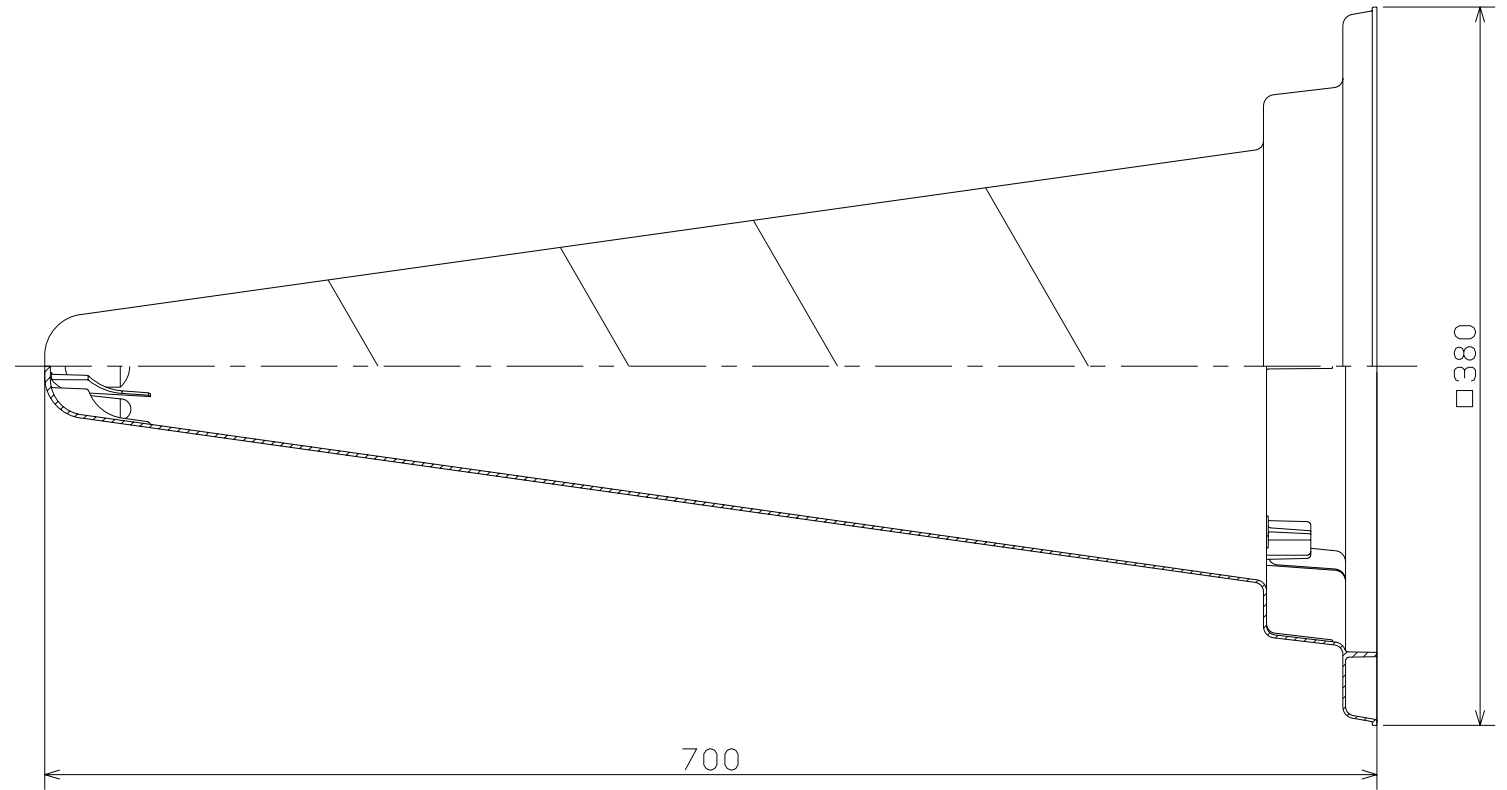

下面視

上面視

段積状態図

作成日 2014.02.13

検図

TRUSCO トラスコ中山株式会社

品名 TRUSCO トラコーン 幅380mmX高さ700 イエロー/ブラック

品番 TCCYB