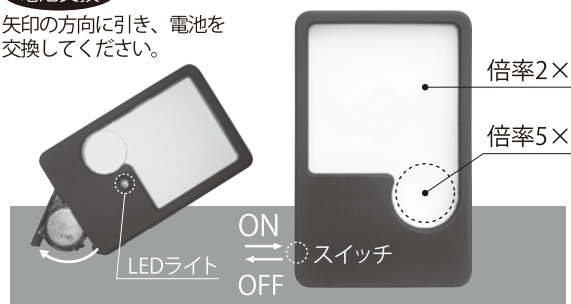

## LED付カードルーペ TCPL-45 取扱説明書

倍率の異なる2種類のレンズがついた薄型コンパクトルーペです。  
LEDライトの採用で暗い環境下でも機能をフルに発揮します。  
携帯用ケースが付属しますのでレンズ保護も安心です。

### 電池交換

矢印の方向に引き、電池を交換してください。

●電池 / CR2016 2コ (別売)