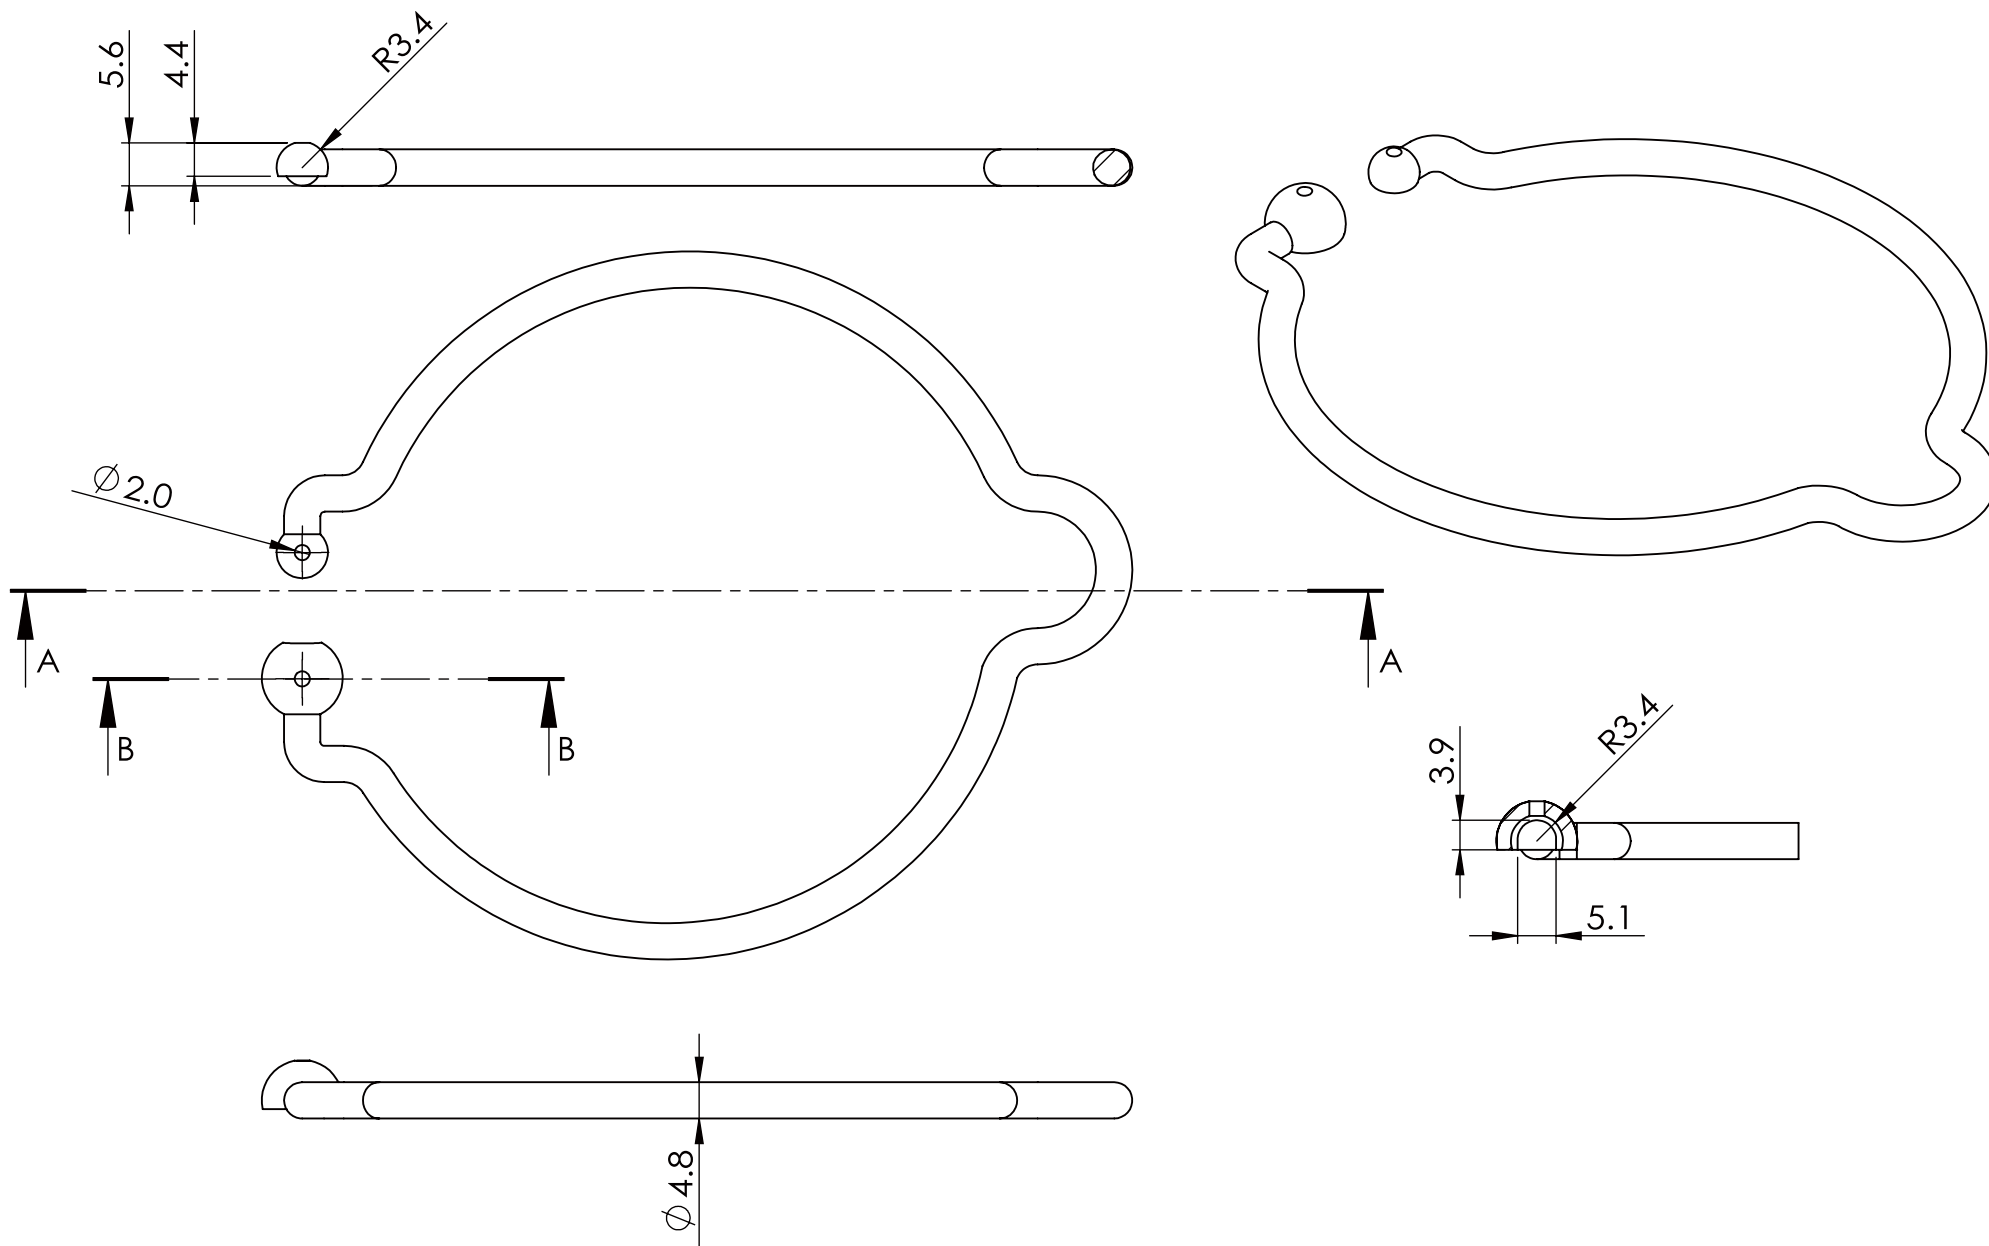

単位 : mm

作成日	2012.10.30	検図	商品部	TRUSCO トラスコ中山株式会社	品名	コーンリング 黄	品番	TCRY
-----	------------	----	-----	-------------------	----	----------	----	------

単位 : mm

作成日 2012.10.30

検図 商品部

TRUSCO トラスコ中山株式会社

品名 コーンリング 黄

品番 TCRY