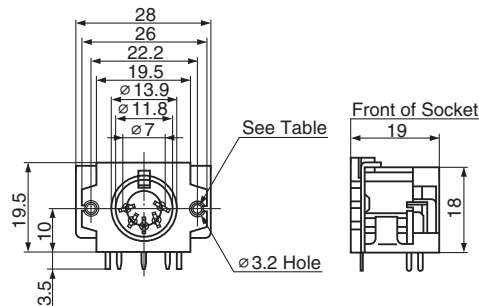

TCS5300 Series

ワンタッチロックタイプ / Quick Locking Type

TCS5350-0140577

DIN Standard No.	41524	—	41524	—	45322	45329	45326	—
Number of Contacts	3	4	5a	5b	6	7	8a	8b
Arrangement								
アース接片の位置 Ground Terminal Position	Fig.1 Fig.2	— —	TCS5350-0140577 TCS5350-0141577	— —	TCS5360-0140577 TCS5360-0141577	TCS5370-0140577 TCS5370-0141577	TCS5380-0140577 TCS5380-0141577	TCS5390-0140577 TCS5390-0141577

TCS5093 Series

ワンタッチロックタイプ / Quick Locking Type

TCS5093-1540577

DIN Standard No.	41524	—	41524	—	45322	45329	45326	—
Number of Contacts	3	4	5a	5b	6	7	8a	8b
Arrangement								
取付孔 Mounting Hole	—	—	—	—	—	—	—	—
アース接片の位置 Ground Terminal Position	Fig.1 Fig.2	— —	TCS5093-1540577 TCS5093-1541577	— —	TCS5093-1640577 TCS5093-1641577	TCS5093-1740577 TCS5093-1741577	TCS5093-1840577 TCS5093-1841577	TCS5093-1940577 TCS5093-1941577
M3×0.5	Fig.1 Fig.2	— —	TCS5093-1540677 TCS5093-1541677	— —	TCS5093-1640677 TCS5093-1641677	TCS5093-1740677 TCS5093-1741677	TCS5093-1840677 TCS5093-1841677	TCS5093-1940677 TCS5093-1941677
M2.6×0.45	Fig.1 Fig.2	— —	TCS5093-1540677 TCS5093-1541677	— —	TCS5093-1640677 TCS5093-1641677	TCS5093-1740677 TCS5093-1741677	TCS5093-1840677 TCS5093-1841677	TCS5093-1940677 TCS5093-1941677