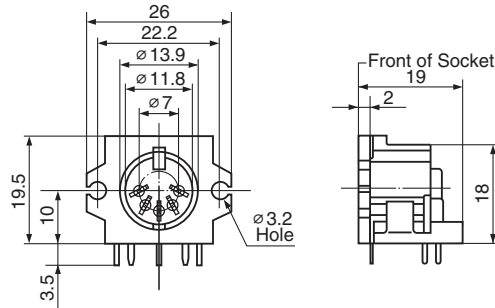

TCS5300 Series

ワンタッチロックタイプ / Quick Locking Type

TCS5350-0140577

DIN Standard No.	41524	—	41524	—	45322	45329	45326	—
Number of Contacts	3	4	5a	5b	6	7	8a	8b
Arrangement								
アース接片の位置 Ground Terminal Position	Fig.1 Fig.2	— —	TCS5350-0140577 TCS5350-0141577	— —	TCS5360-0140577 TCS5360-0141577	TCS5370-0140577 TCS5370-0141577	TCS5380-0140577 TCS5380-0141577	TCS5390-0140577 TCS5390-0141577

TCS5093 Series

ワンタッチロックタイプ / Quick Locking Type

TCS5093-1540577

DIN Standard No.	41524	—	41524	—	45322	45329	45326	—
Number of Contacts	3	4	5a	5b	6	7	8a	8b
Arrangement								
取付孔 Mounting Hole	—	—	—	—	—	—	—	—
アース接片の位置 Ground Terminal Position	Fig.1 Fig.2	— —	TCS5093-1540577 TCS5093-1541577	— —	TCS5093-1640577 TCS5093-1641577	TCS5093-1740577 TCS5093-1741577	TCS5093-1840577 TCS5093-1841577	TCS5093-1940577 TCS5093-1941577
M3×0.5	Fig.1 Fig.2	— —	TCS5093-1540677 TCS5093-1541677	— —	TCS5093-1640677 TCS5093-1641677	TCS5093-1740677 TCS5093-1741677	TCS5093-1840677 TCS5093-1841677	TCS5093-1940677 TCS5093-1941677
M2.6×0.45	Fig.1 Fig.2	— —	TCS5093-1540677 TCS5093-1541677	— —	TCS5093-1640677 TCS5093-1641677	TCS5093-1740677 TCS5093-1741677	TCS5093-1840677 TCS5093-1841677	TCS5093-1940677 TCS5093-1941677