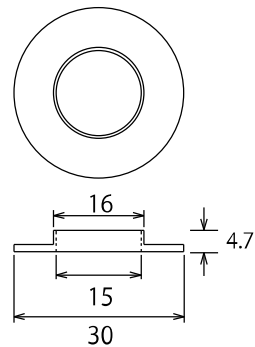

【研磨布面】

付属品
ブッシュ

No.	部品名	材質	サイズ
1	不織布	ナイロン	100x50
2	基板	6ナイロン	94x16
3	ブッシュ	ABS	30x15

【側面】

粒度	色	重量(g)	梱包重量(g)
120相当	ブラック	120	640

作成日 2016.3.18

検図

TRUSCO トラスコ中山株式会社

品名 カップホイール

品番 TCW100-120