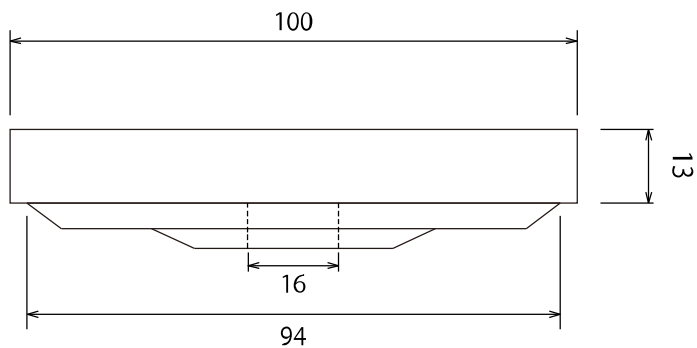

【研磨布面】

付属品
ブッシュ

No.	部品名	材質	サイズ
1	不織布	ナイロン	100x50
2	基板	6ナイロン	94x16
3	ブッシュ	ABS	30x15

【側面】

粒度	色	重量(g)	梱包重量(g)
120相当	ブラック	120	640

作成日 2016.3.18

検図

TRUSCO トラスコ中山株式会社

品名 カップホイール

品番 TCW100-120