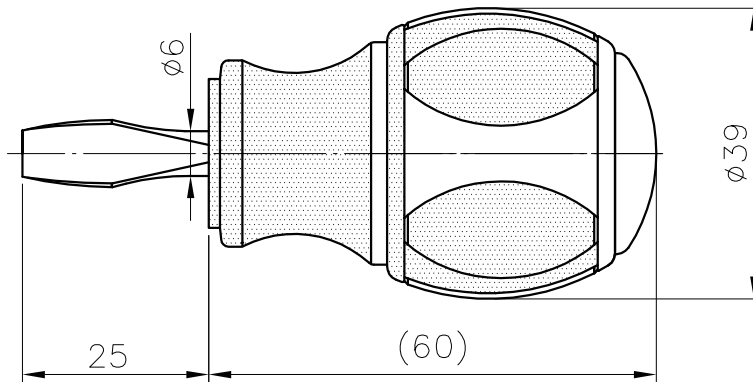

6.5x25mm

単位 : mm

作成日 2015.11.16

検図 商品部

TRUSCO® トラスコ中山株式会社

品名 電エドライバー(スタビータイプ)
(一)6×25

品番 TDD6.525