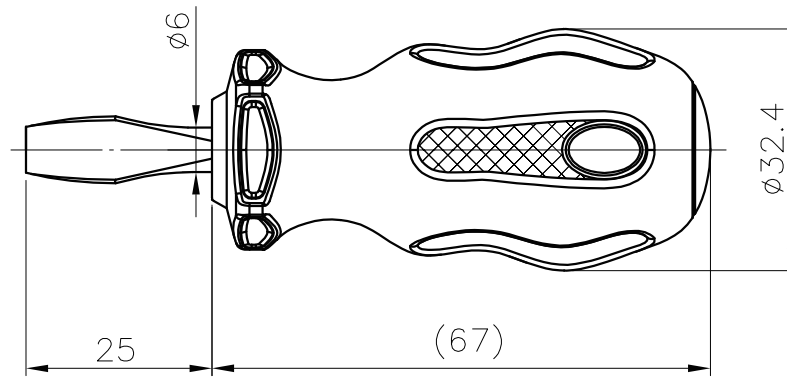

6.5x25mm

単位 : mm

作成日 2015.11.16

検図 商品部

TRUSCO トラスコ中山株式会社

品名 樹脂柄ドライバー(スタビータイプ)

品番 TD6.525