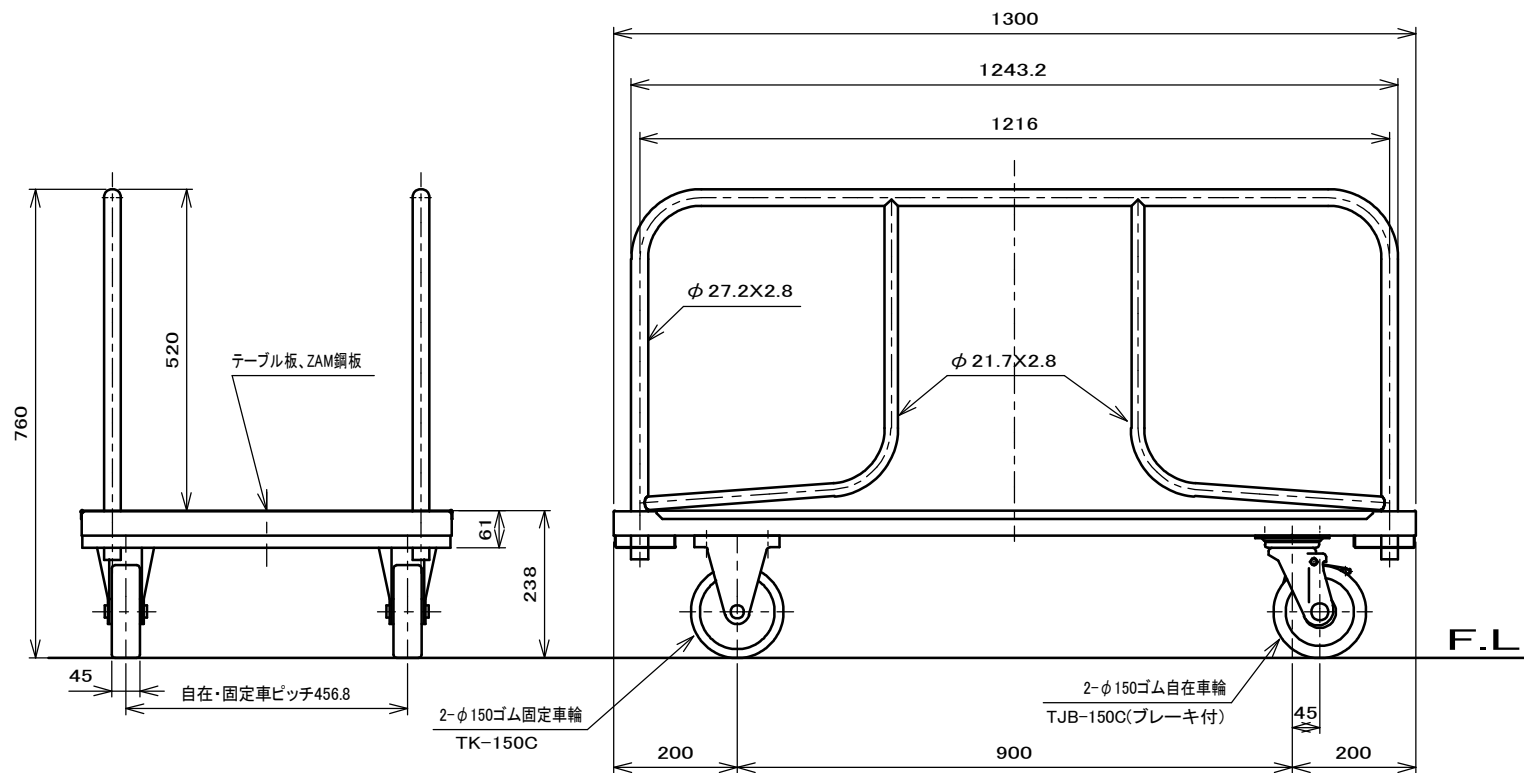

仕様	
型式	TDPT-250-62
均等荷重	250 kg
テーブル寸法	1300 ^L × 602 ^W mm
テーブル高さ	238 mm
全長	1300 mm
全幅	602 mm
全高	760 mm
自重	約 49.2 kg
塗装色(マンセル値)	10GY4/7
	パイプバー(600)2ヶ付

図番	TD-13
用紙	B-4
縮尺	1/10