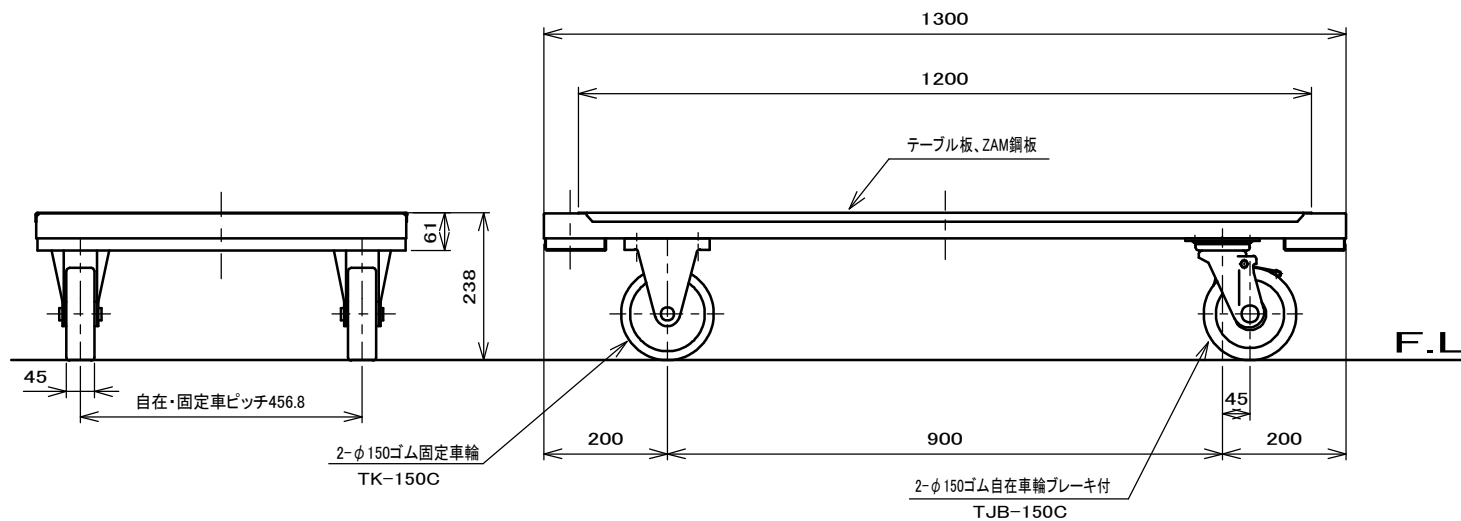

仕 様

型 式	TDPT250	
均等荷重	250	Kg
テーブル寸法	1300 ^L × 602 ^W	mm
テーブル高さ	238	mm
自 重	約 37	kg
塗装色(マンセル値)	10GY4/7	

図 番	TD-17
用 紙	B-4
縮 尺	1/10

作成日	2013, 9, 25	検図	濱田	TRUSCO トラスコ中山株式会社	品名	長尺用運搬車	品番	TDPT250
-----	-------------	----	----	-------------------	----	--------	----	---------