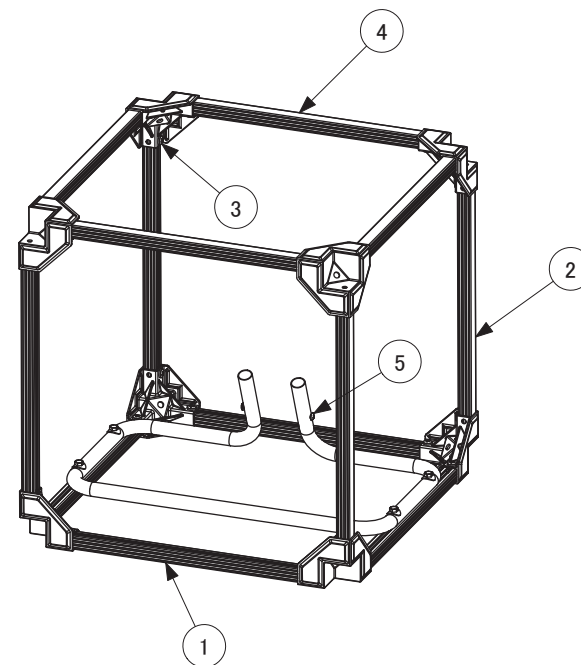

(構成部品一覧表)

部品番号	個数	部品名
1	1	ベースフレーム
2	4	サイドフレーム
3	8	M8バインドネジ
4	1	トップフレーム
5	2	M6トラスネジ

作成日 2013/04/15

検図

TRUSCO トラスコ中山株式会社

品名 全閉式工場扇 ZEPHIRE 用
キューブフレーム

品番

TFZP-Z