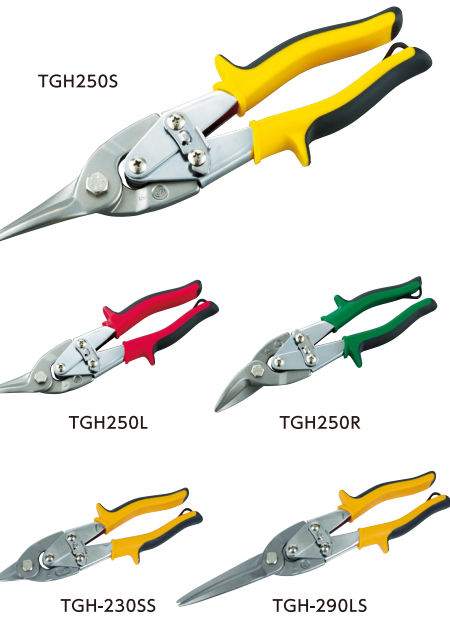

※・・・アイテムによって上記数値と異なるものや、ギザ刃の付かないものがございます。詳しくは裏面をご覧ください。

TGH250S
(ストレートタイプ)

滑りにくく、高いフィット感の二重成型グリップ。刃の向きによって3色に色分けを施したユニバーサル設計です。

滑り止め
グリップ

強 力
スプリング
内 蔵

スプリングの作用で連続作業をスムーズに行うことができます。

ワンタッチ
安全ロック

ワンタッチで ロック/解除 が可能。ロック状態では刃が剥き出しにならず安全です。

豊富なラインナップは裏面でチェック! ▶▶

万能金切ハサミ コンパクトタイプ

特長 ●狭い場所でも取り回ししやすいコンパクトな設計です。
●強力スプリングを内蔵しています。●安全ロック付です。
●滑り止めハンドルとフィット感のあるグリップを採用しています。

材質 ●刃部:クロムモリブデン鋼 ●グリップ:ポリ塩化ビニール、熱可塑性ゴム

製造国 ●台湾

発注単位1丁

発注コード	品番	刃タイプ	税込価格(1丁) [8%]	メーカー希望 小売価格 (1丁)	切断能力(mm)			全長 (mm)	刃長 (mm)	梱包数 (丁)	質量 (g)
					鉄板	銅板	ステンレス板				
445-6955	TGH-180CS	ストレート	¥1,833	¥1,980	1.2	1.5	0.7	185	32	10	210
445-6939	TGH-180CL	左曲がり			200						
445-6947	TGH-180CR	右曲がり			200						

万能金切ハサミ

特長 ●刃はギザ付です。●強力スプリングを内蔵しています。●安全ロック付です。
●滑り止めハンドルとフィット感のあるグリップを採用しています。

材質 ●刃部:クロムモリブデン鋼 ●グリップ:ポリ塩化ビニール、熱可塑性ゴム

製造国 ●台湾

発注単位1丁

発注コード	品番	刃タイプ	税込価格(1丁) [8%]	メーカー希望 小売価格 (1丁)	切断能力(mm)			全長 (mm)	刃長 (mm)	梱包数 (丁)	質量 (g)
					鉄板	銅板	ステンレス板				
366-8967	TGH250S	ストレート	¥1,861	¥2,010	1.2	1.5	0.7	250	38	210	
366-8941	TGH250L	左曲がり			200						
366-8959	TGH250R	右曲がり			200						
445-3972	TGH-230SS	ストレート	¥1,740	¥1,880	1.2	2.0	1.2	230	25	370	
445-3981	TGH-290LS	ストレート	¥1,842	¥1,990	0.7	1.1	0.53	290	75	450	
445-3999	TGH-235FL	オフセット 左曲がり	¥2,222	¥2,400	1.0	1.5	0.7	235	30	6	410
445-4006	TGH-235FR	オフセット 右曲がり									
445-4031	TGH-220FL	オフセット90° 左曲がり	¥2,592	¥2,800	1.0	1.5	0.7	220	30	6	435
445-4049	TGH-220FR	オフセット90° 右曲がり									
445-4014	TGH-270FLL	オフセットロング 左曲がり	¥2,667	¥2,880	0.7	1.1	0.53	270	48	6	460
445-4022	TGH-270FLR	オフセットロング 右曲がり									