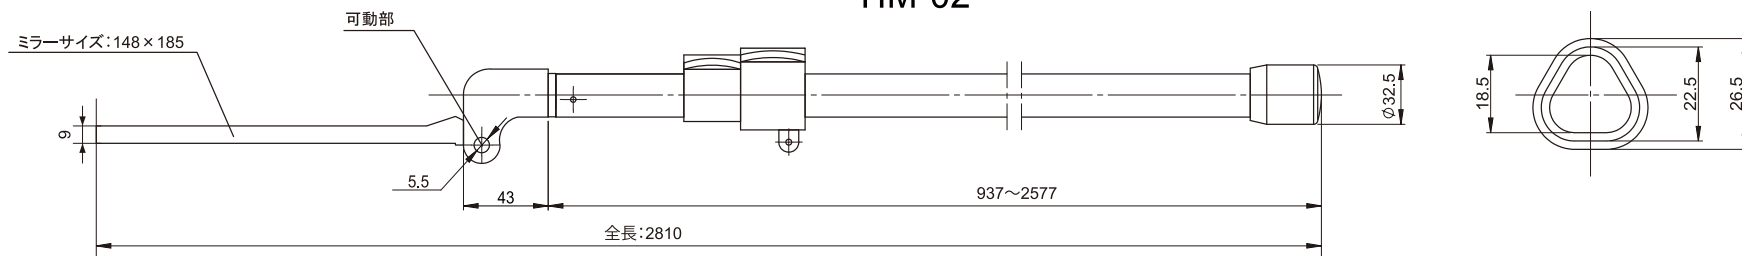

TIM-02

備考
.....
.....
.....

承認

検図

設計

TRUSCO トラスコ中山株式会社

図面作成日

全葉

受入NO

品名

点検ミラー

品番

TIM-01 TIM-02 TIM-03