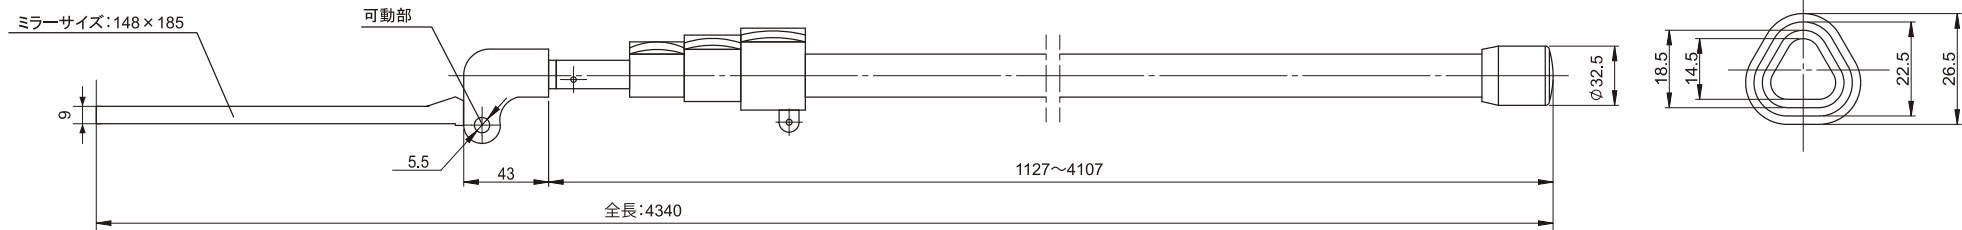

TIM-03

備考
.....
.....
.....

承認

検図

設計

TRUSCO トラスコ中山株式会社

図面作成日

全葉

受入NO

品名

点検ミラー

品番

TIM-01 TIM-02 TIM-03