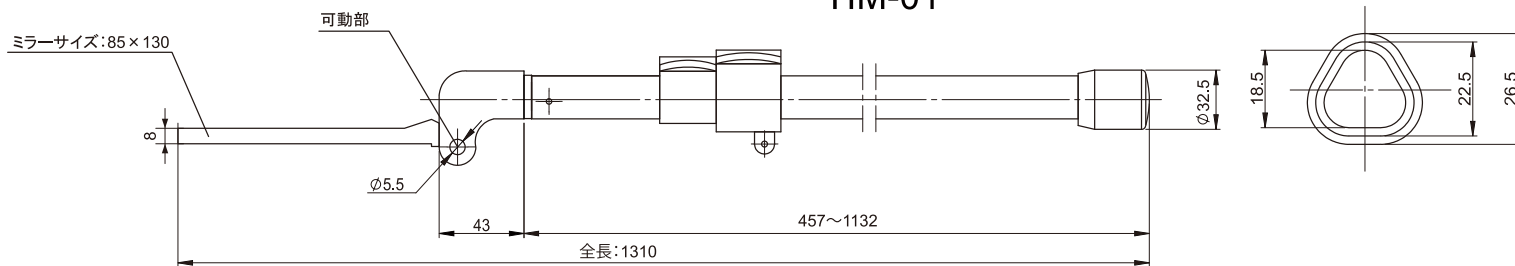

TIM-01

備考
.....
.....
.....

承認

検図

設計

TRUSCO トラスコ中山株式会社

図面作成日

全葉

受入NO

品名

点検ミラー

品番

TIM-01 TIM-02 TIM-03