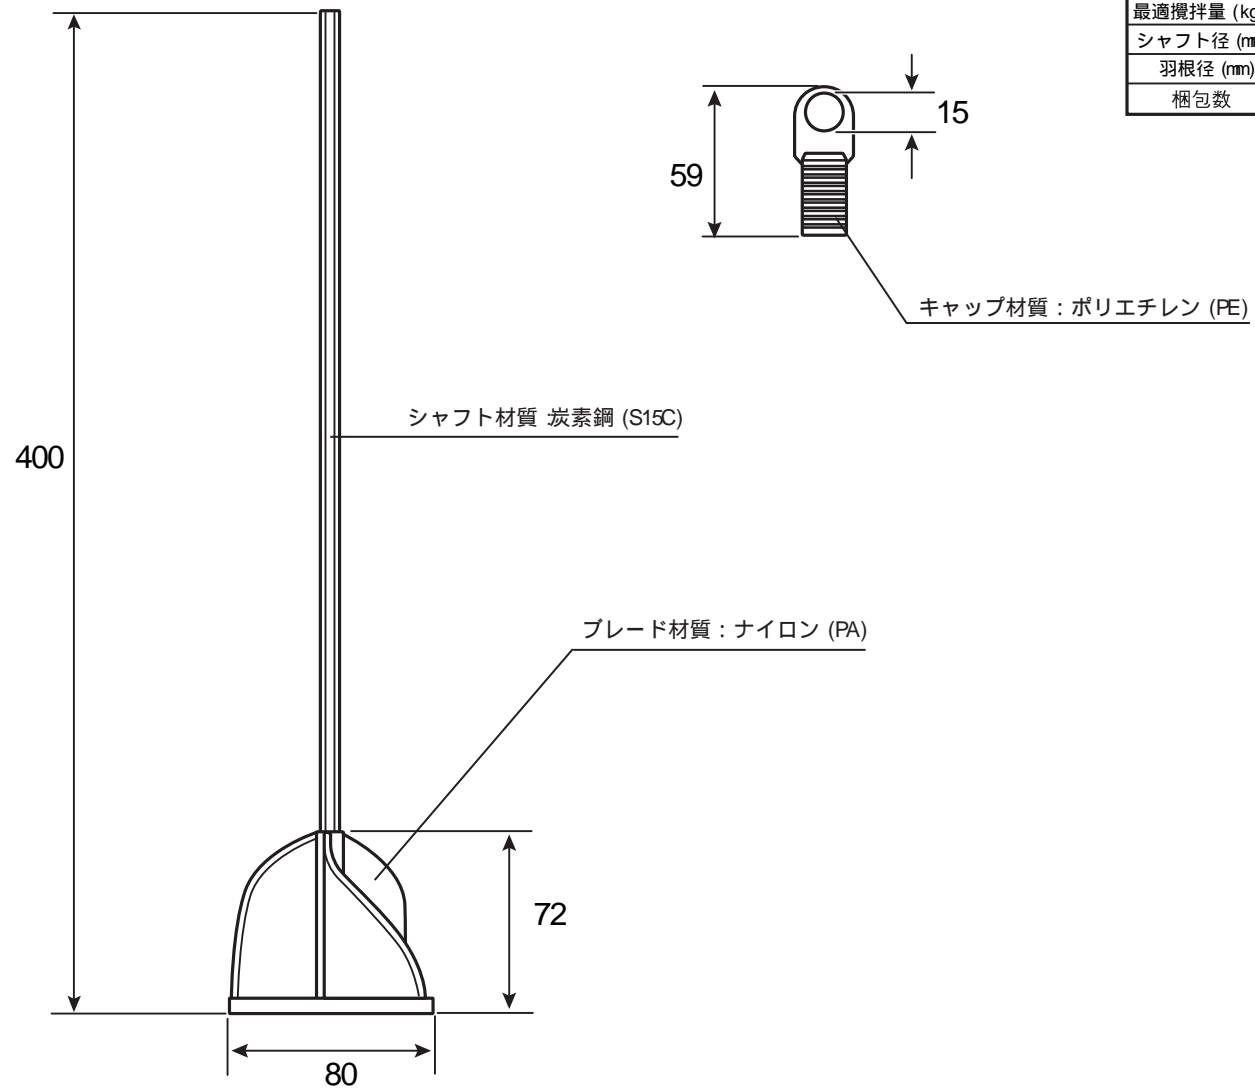

仕入コード	716409
JANコード	088304
自重(g)	230
最適攪拌量 (kg)	3.5
シャフト径 (mm)	8(六角)
羽根径 (mm)	80
梱包数	体

備考

.....

.....

承認
真保

検図
王

TRUSCO トラスコ中山株式会社

設計年月日
'12.4.3

全葉

受入NO

品名
パワーミキサーアタッチメント
品番 TM-01

Scale
1:3