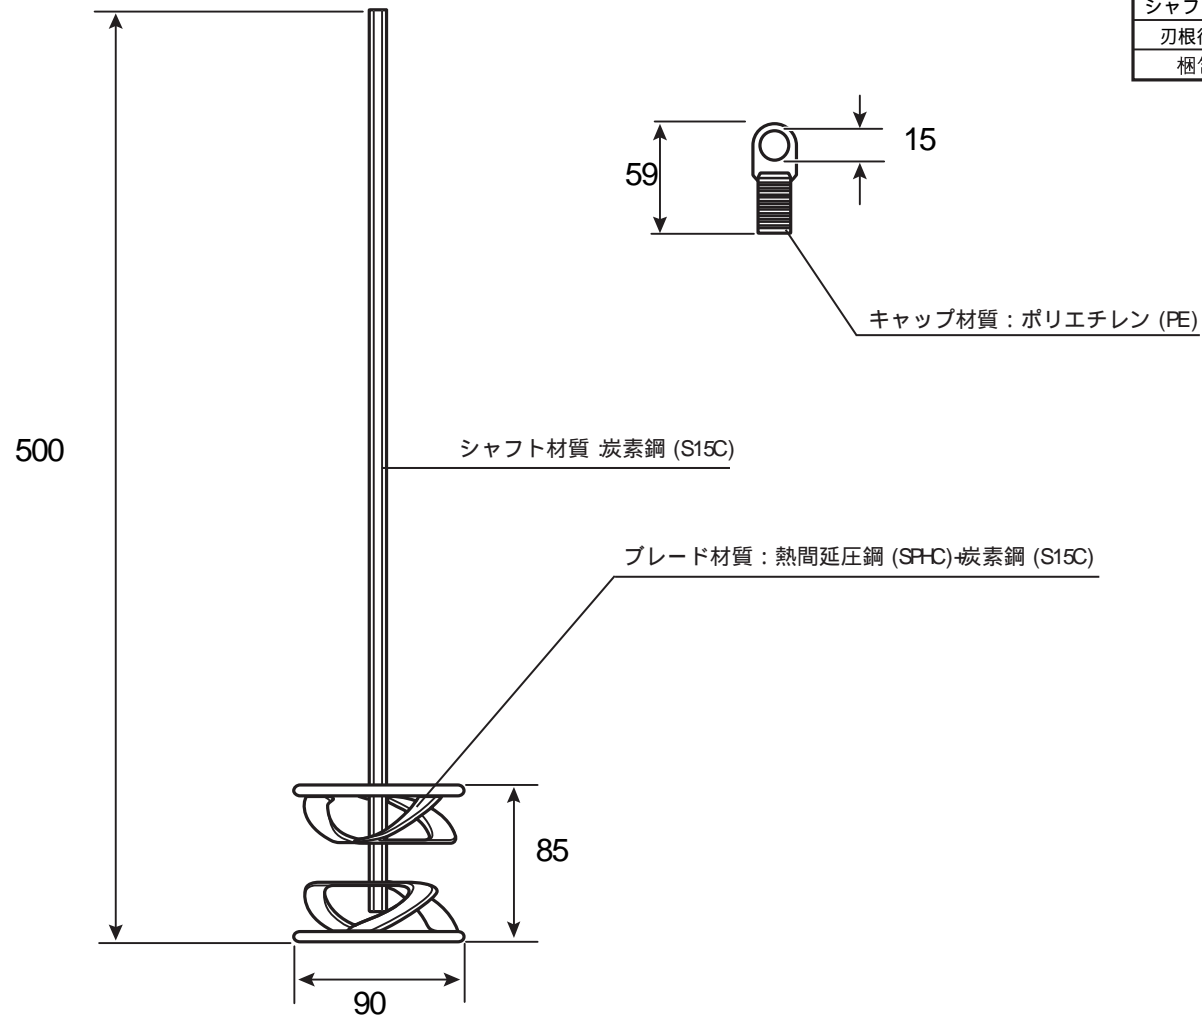

仕入コード	716409
JANコード	088342
自重(g)	465
最適攪拌量(kg)	10
シャフト径(mm)	8(六角)
刃根径(mm)	90
梱包数	1個

備考

.....

.....

承認
真保

検図
王

TRUSCO トラスコ中山株式会社

設計年月日
'12.4.3

全葉

受入NO

品名
パワーミキサーアタッチメント
品番
TM-90W

Scale
1:4