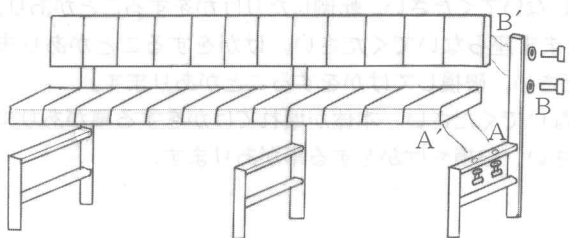

保証について

通常のご使用状態で故障した場合には、無償修理または交換させていただきます。保証期間をご参照の上、お買上げの販売店までご連絡ください。

●保証期間：お買上げの日から1年間

保証内容	外観・表面仕上	塗装及び樹脂部品の変・褪色、 レザー・クロスの磨耗

●保証期間内であっても、次の場合の修理は有料になります。

火災・天災による故障及び破損。
改造または、誤った修理による故障及び破損。
ご使用者の誤った使用方法による故障及び破損。

●保証期間外の修理につきましては、その機能が維持出来る場合は、お客さまのご要望により、有償修理させていただきます。

その他

- ●この製品を譲渡、又は貸し出しされる場合にはこの取扱説明書も一緒にお渡しください。
- ●修理・その他ご不明な点についてはお買い求めの販売店までご連絡ください。
- ●ご購入当初は、化学物質の発散が多い事があります。しばらくの間は、換気や通風を十分行うように心掛けてください。
- ●室内が著しく高温多湿となる場合(温度28℃、相対湿度50%超が目安です)には、窓を閉め切らないようにしてください。

組み立てかた

- ①脚部Aの穴からボルトでA'の部分へ差し込み仮止めする。
- ②背部Bの穴からボルトでB'の部分へ差し込み仮止めする。
- ③イスを起こして、各口のボルトを本締めする。

部品表

部品名	数(背つき)
ボルト5/16×40	12
丸ワッシャー	12

TRUSCO

ロビーチェア 背付き

品番 TMC-1944 組立・取扱説明書

この度は、TRUSCO ロビーチェア をお買い上げいただき、まことにありがとうございます。本製品は張り地に防汚レザーを採用し、作業現場などの使用でも汚れにくく、また汚れても掃除が簡単です。

安全上のご注意

ご使用の前に、この「安全上のご注意」をよくお読みのうえ、正しくお使いください。

警告 取扱いを誤った場合に、人が死亡または重傷を負う可能性が想定される内容を示しています。

- ●幼児を一人で寝かささないでください。座に顔が埋り、窒息やけがをすることがあります。
- ●廃棄する時は、専門業者におまかせください。焼却すると有毒ガスが発生することがあります。
- ●滑りやすい床面、段差や傾斜のある場所などで使わないでください。転倒してけがをすることがあります。

注意 取扱いを誤った場合に、人が傷害を負う可能性が想定される内容および物的損害のみの発生が想定される内容を示しています。

- ●座面の上に立たないでください。転倒してけがや破損することがあります。
- ●幼児を一人で座らせないでください。転倒してけがをすることがあります。
- ●ボルトやネジがゆるんだままで使わないでください。けがや破損することがあります。
- ●火のそばに近づけて使わないでください。火災になることがあります。
- ●この製品の用途以外で使用しないでください。転倒したりけがをすることがあります。
- ●張地やクッションが壊れたまま座らないでください。けがをすることがあります。
- ●4人以上では座らないでください。破損してけがをすることがあります。
- ●異常を発見したままで使わないでください。本体が壊れてけがをすることがあります。
- ●分解や改造をしないでください。破損やけがをすることがあります。

使用上のご注意

- ●屋外や水のかかる場所、湿気の多い場所では使用しないでください。
- ●直射日光やストーブの熱を避けてください。またアイロン等の高熱のものを直接触れさせないでください。変色や変形の原因になります。
- ●硬質の床や畳などの上で使用する時は、カーペットを敷くなどしてご使用ください。直に置くと床や畳を傷つけることがあります。
- ●移動するときは必ず二人以上で持ち上げて動かしてください。ひきずると破損したり、床を傷つける原因になります。