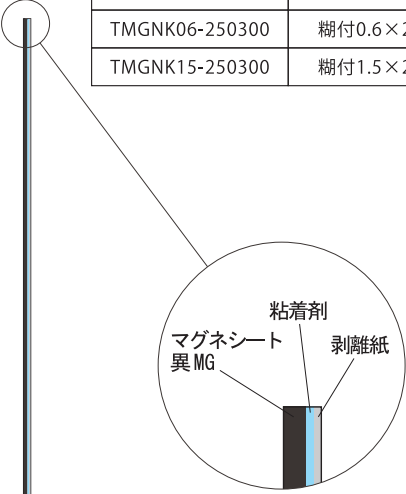

品番	品名	マグネシート
TMGNK1-250300	糊付1.0×250×300	異MG1.0
TMGNK2-250300	糊付2.0×250×300	異MG2.0
TMGNK06-250300	糊付0.6×250×300	異MG0.6
TMGNK15-250300	糊付1.5×250×300	異MG1.5

TMGNK (1/2/06/15)-250300

S=1/2

(単位:mm)