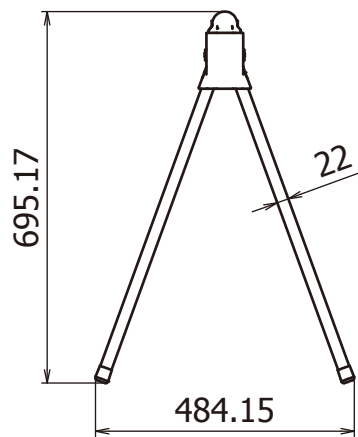

開脚

閉脚

作成日 2014/6/16

検図

TRUSCO トラスコ中山株式会社

品名 プラバー (イエロー/ブラック) 1.5M

品番 TPB-15-GW