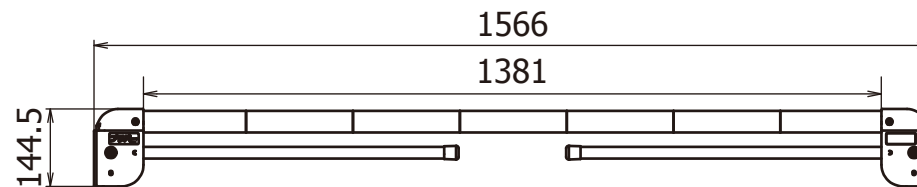

開脚

閉脚

作成日 2014/6/16

検図

TRUSCO トラスコ中山株式会社

品名 プラバー (イエロー/ブラック) 1.5M

品番 TPB-15-GW