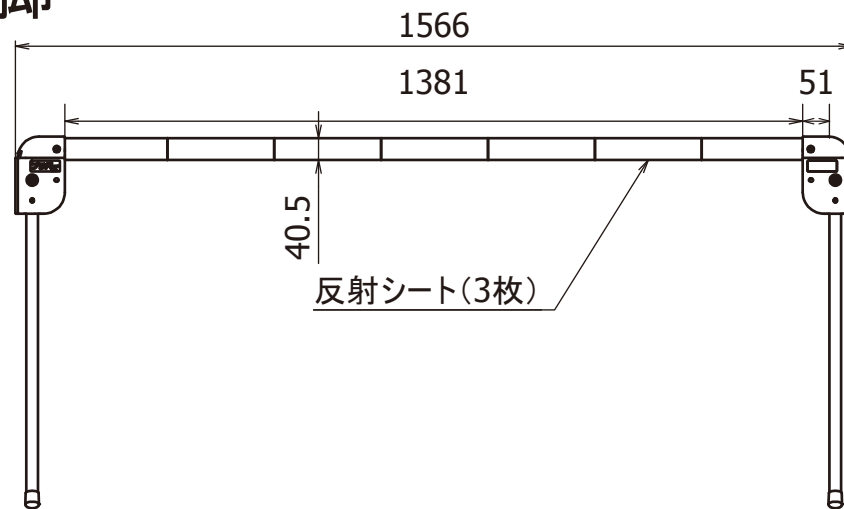

開脚

閉脚

作成日 2014/6/16

検図

TRUSCO トラスコ中山株式会社

品名 プラバー (イエロー/ブラック) 1.5M

品番 TPB-15-GW