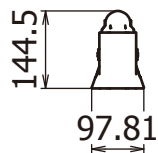

開脚

閉脚

作成日 2014/6/16

検図

TRUSCO トラスコ中山株式会社

品名 プラバー (イエロー/ブラック) 1.5M

品番 TPB-15-GW