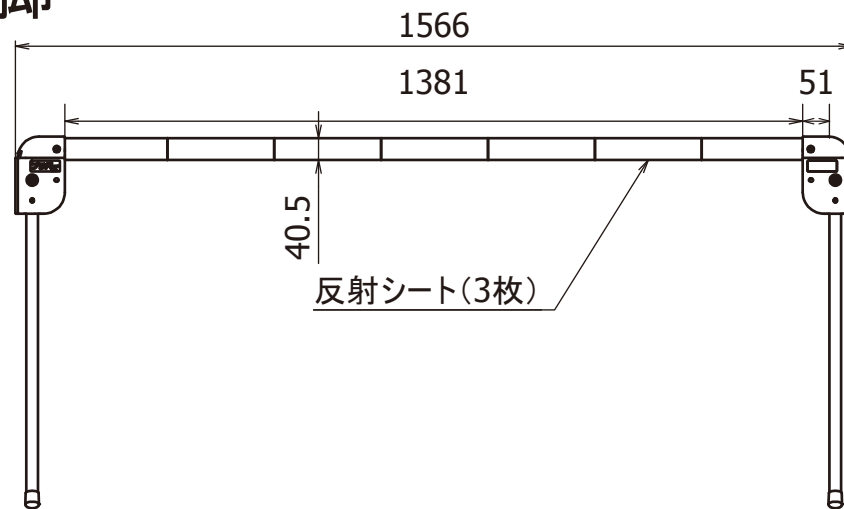

開脚

閉脚

作成日 2014/6/16

検図

TRUSCO トラスコ中山株式会社

品名 プラバー (イエロー/ブラック) 1.5M

品番 TPB-15-W