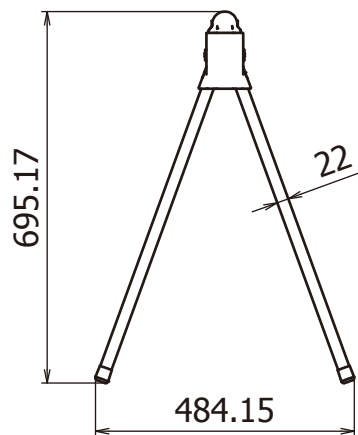

開脚

閉脚

作成日 2014/6/16

検図

TRUSCO トラスコ中山株式会社

品名 プラバー (イエロー/ブラック) 1.5M

品番 TPB-15-W