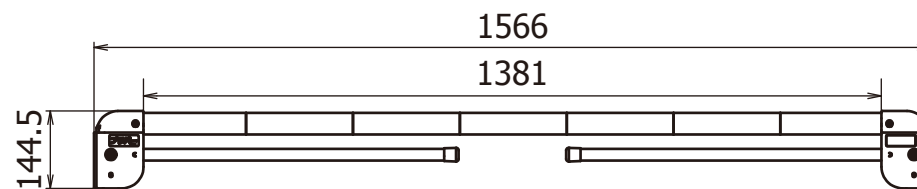

開脚

閉脚

作成日 2014/6/16

検図

TRUSCO トラスコ中山株式会社

品名 プラバー (イエロー/ブラック) 1.5M

品番 TPB-15-W