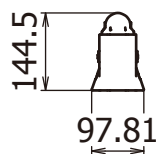

開脚

閉脚

作成日 2014/6/16

検図

TRUSCO トラスコ中山株式会社

品名 プラバー (イエロー/ブラック) 1.5M

品番 TPB-15-W