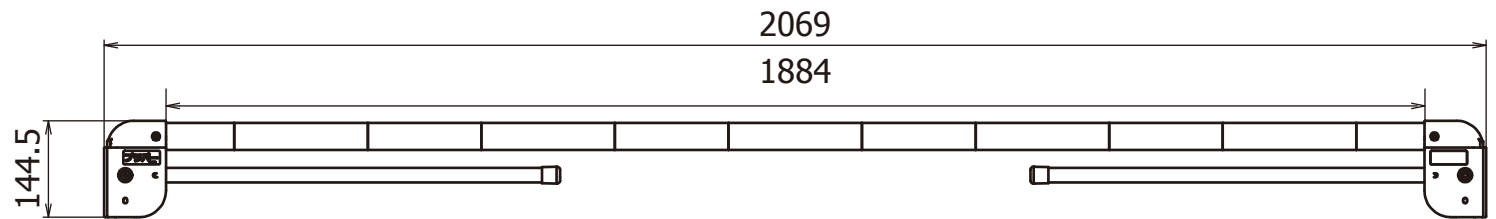

# 閉脚

作成日 2014/6/16

検図

TRUSCO トラスコ中山株式会社

品名  
ブラバー (イエロー/ブラック) 2.0M

品番  
TPB-20-W