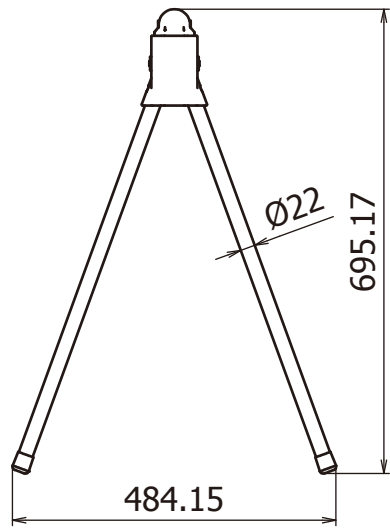

# 閉脚

作成日 2014/6/16

検図

TRUSCO トラスコ中山株式会社

品名  
ブラバー (イエロー/ブラック) 2.0M

品番  
TPB-20-W