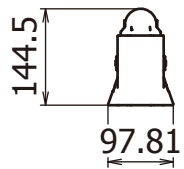

# 閉脚

作成日 2014/6/16

検図

TRUSCO トラスコ中山株式会社

品名  
ブラバー (イエロー/ブラック) 2.0M

品番  
TPB-20-W