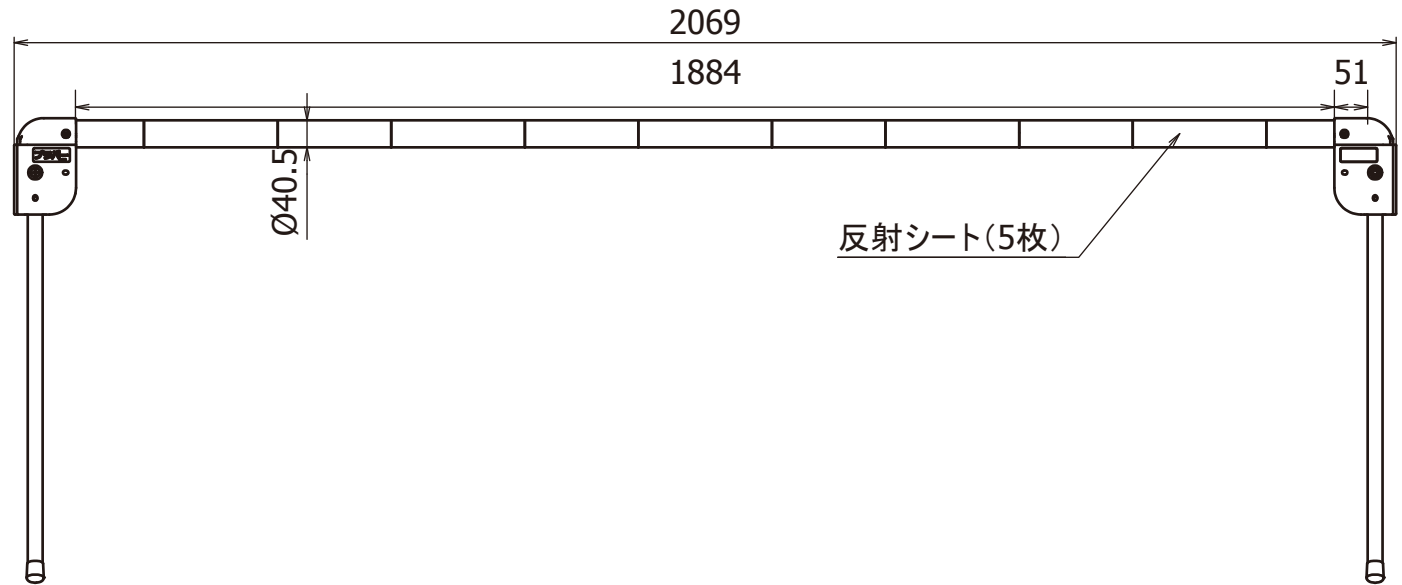

# 閉脚

作成日 2014/6/16

検図

TRUSCO トラスコ中山株式会社

品名  
ブラバー (イエロー/ブラック) 2.0M

品番  
TPB-20-W