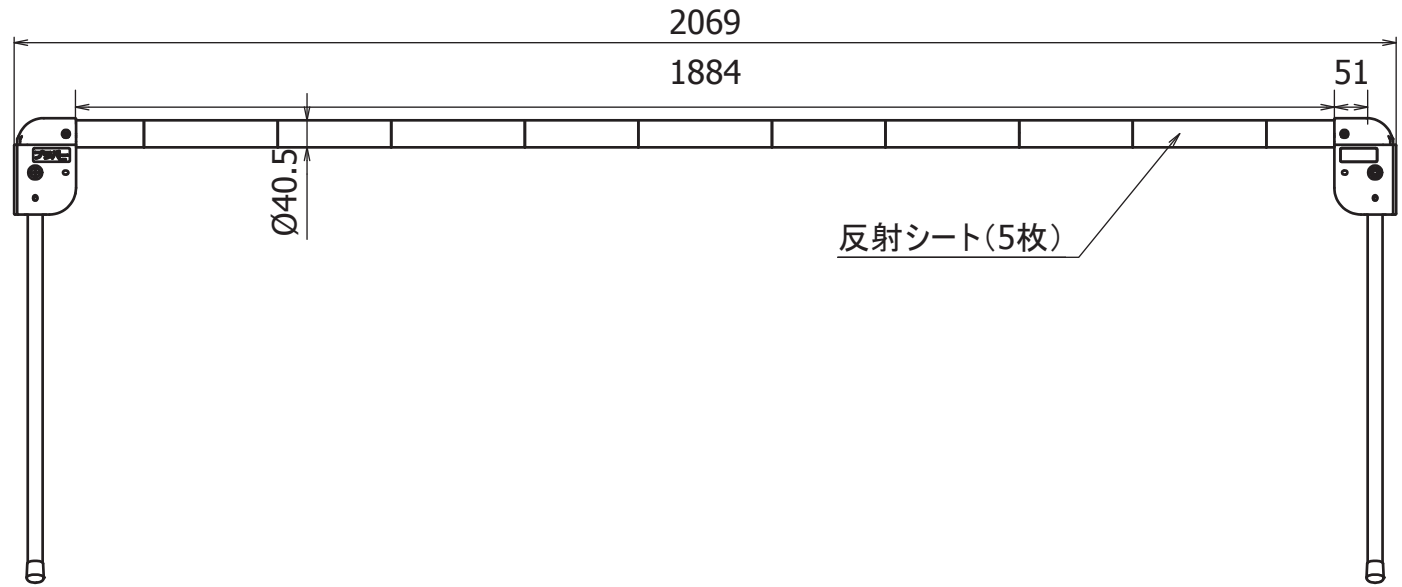

# 閉脚

作成日 2014/6/16

検図

TRUSCO トラスコ中山株式会社

品名  
ブラバー (イエロー/ブラック) 2.0M

品番  
TPB-20-YB