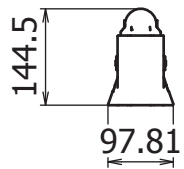

# 閉脚

作成日 2014/6/16

検図

TRUSCO トラスコ中山株式会社

品名  
ブラバー (イエロー/ブラック) 2.0M

品番  
TPB-20-YB