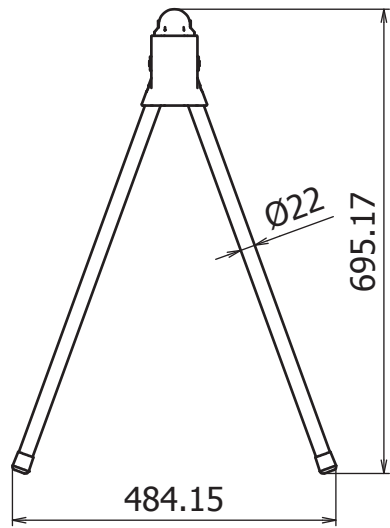

# 閉脚

作成日 2014/6/16

検図

TRUSCO トラスコ中山株式会社

品名  
ブラバー (イエロー/ブラック) 2.0M

品番  
TPB-20-YB