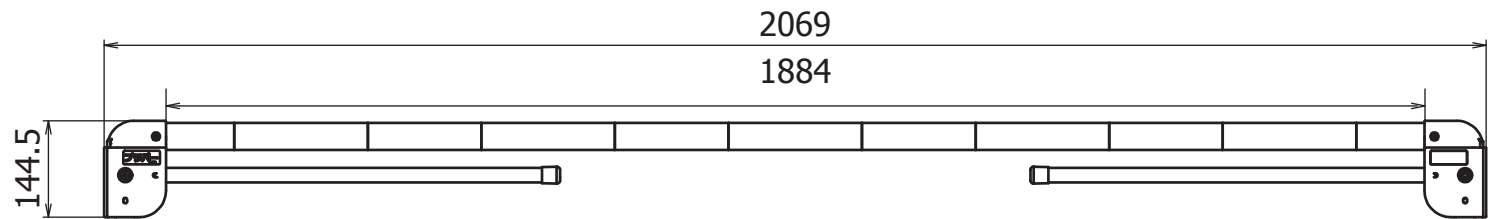

# 閉脚

作成日 2014/6/16

検図

TRUSCO トラスコ中山株式会社

品名  
ブラバー (イエロー/ブラック) 2.0M

品番  
TPB-20-YB