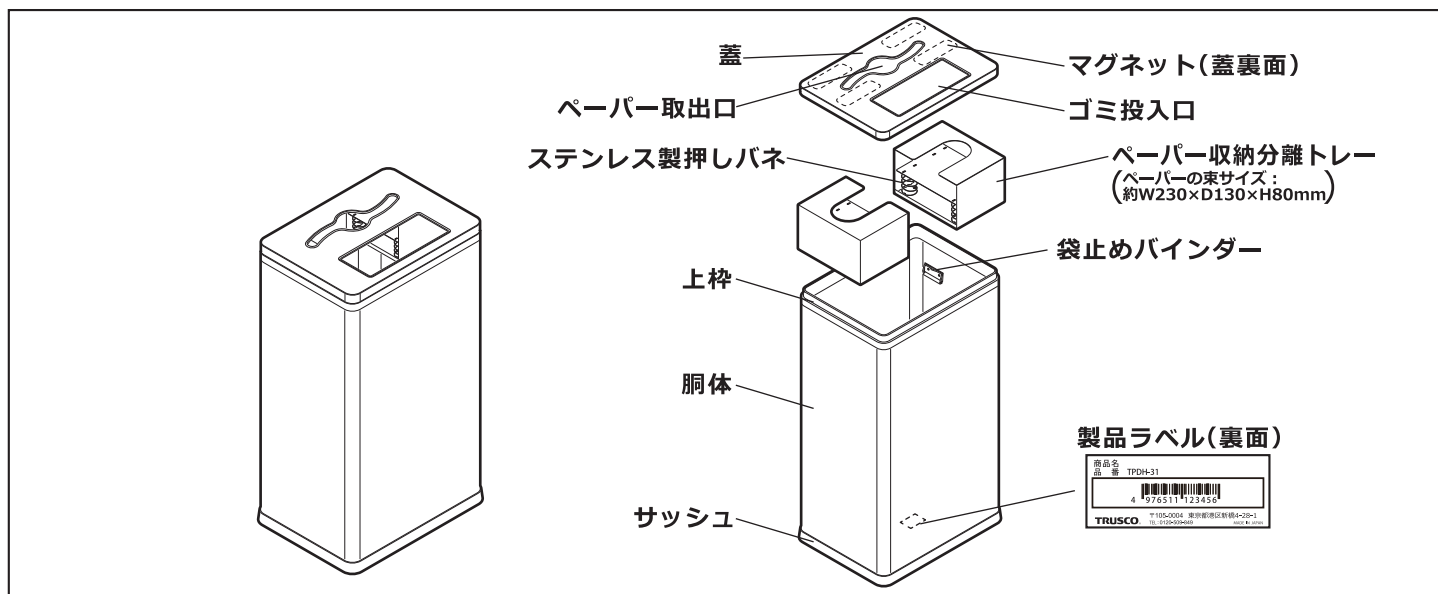

ペーパーホルダー
一体型ゴミ箱

取扱説明書

品番 TPDH-31

この度は **TRUSCO** ペーパーホルダー一体型ゴミ箱をお買い上げいただき、誠にありがとうございます。
ご使用前に、この取扱説明書をよくお読みになり、正しくお使いください。また、お読みになった後は大切に保管してください。

各部名称

材質・仕上

部品名称	材質・仕上
蓋	ステンレスヘアライン仕上
ペーパー取出口・ゴミ投入口の縁	PE
マグネット	強磁性マグネットシート
ペーパー収納分離トレー	SUS430
ステンレス製押しバネ	SUS304
上枠	ABS
胴体	亜鉛メッキ鋼板アクリル塗装
サッシュ	再生塩化ビニール

色

塗装色
シルバーメタリック

製品ラベル

本製品には「製品ラベル」が貼ってあります。
お問い合わせやご注文の際にご活用ください。

▲ 使用上のご注意

- ・平坦な場所に設置してください。転倒の恐れのある場所では使用しないでください。
- ・たばこの吸い殻や危険物などは絶対に捨てないでください。
- ・火元のそばには設置しないでください。引火して火災になる恐れがあります。
- ・本製品の上に座ったり、重い物を乗せないでください。
- ・ゴミ箱に袋をセットする際は、袋止めバインダーに手を挟まれないよう注意し行ってください。
- ・屑入れとしての用途以外には使用しないでください。
- ・部品が外れたまま使用しないでください。
- ・故障や事故の原因になりますので、分解・修理・改造はしないでください。
- ・直射日光や熱のあたる場所（暖房器具などのそば）での使用は避けてください。変形や変色の原因となります。