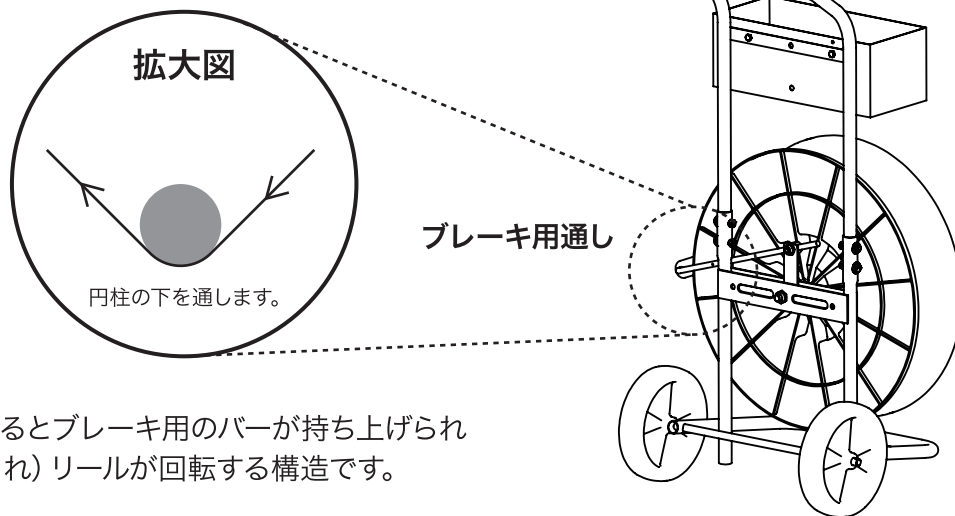

3. バンドを通す

弊社では、常により良い製品を目指し、仕様・デザイン・生産技術等、あらゆる面でさまざまな改良を積み重ねております。
つきましては、この取扱説明書に記載している仕様は予告なく変更する場合があります。あらかじめご了承ください。

ご不明な点は、お買い上げの販売店か弊社お客様相談室にご相談ください。※この取扱説明書の無断転用を禁じます。