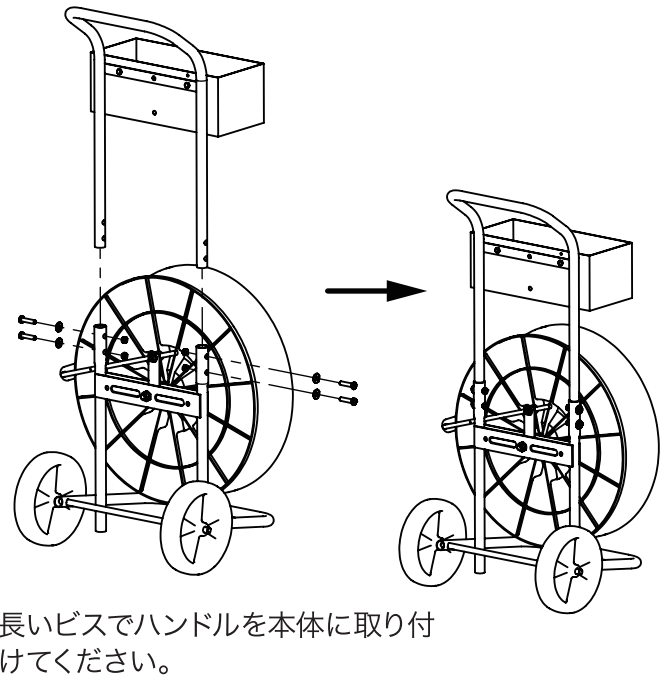

自動梱包機用PPバンドリール

品番：TPPR-200K

®

この度は **TRUSCO** キーボックスをお買い上げいただき誠にありがとうございます。
ご使用前に、この取扱説明書をよくお読みになり、正しくお使いください。
また、お読みになった後は大切に保管し、必要な時にお読みください。

取扱説明書

組立方法

1. トレーの取り付け

2. 本体との結合

3. バンドを通す

弊社では、常により良い製品を目指し、仕様・デザイン・生産技術等、あらゆる面でさまざまな改良を積み重ねております。
つきましては、この取扱説明書に記載している仕様は予告なく変更する場合があります。あらかじめご了承ください。

ご不明な点は、お買い上げの販売店か弊社お客様相談室にご相談ください。※この取扱説明書の無断転用を禁じます。