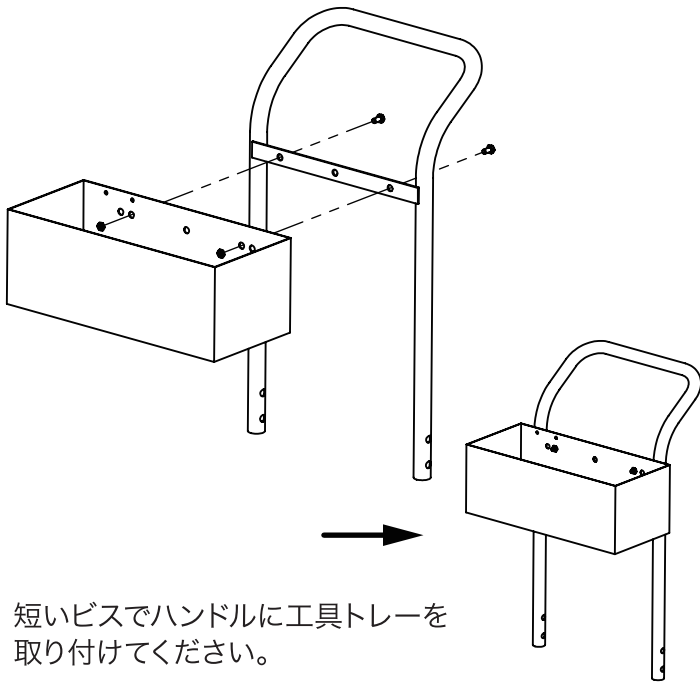

自動梱包機用PPバンドリール

品番：TPPR-200K

®

この度は **TRUSCO** キーボックスをお買い上げいただき誠にありがとうございます。
ご使用前に、この取扱説明書をよくお読みになり、正しくお使いください。
また、お読みになった後は大切に保管し、必要な時にお読みください。

取扱説明書

組立方法

1. トレーの取り付け

2. 本体との結合