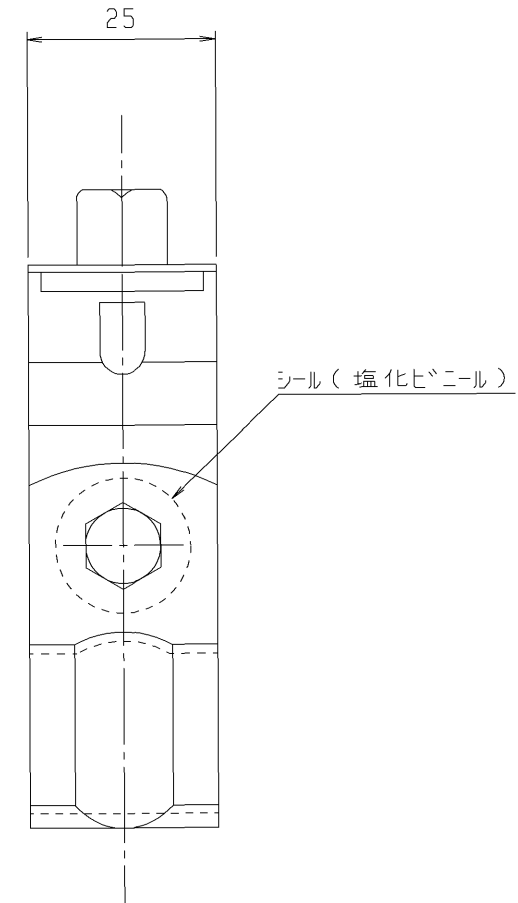

部品名	数量	材質 / 厚	表面仕上
吊バンド	1	SHCC t 1.2	ユニクロ
タン	1	SHCC t 1.6	ユニクロ

作成日 2009/8/1

検図 東中野

TRUSCO トラスコ中山株式会社

品名 吊バンド組式 タン付

品番 TPS-308

Scale 1/1