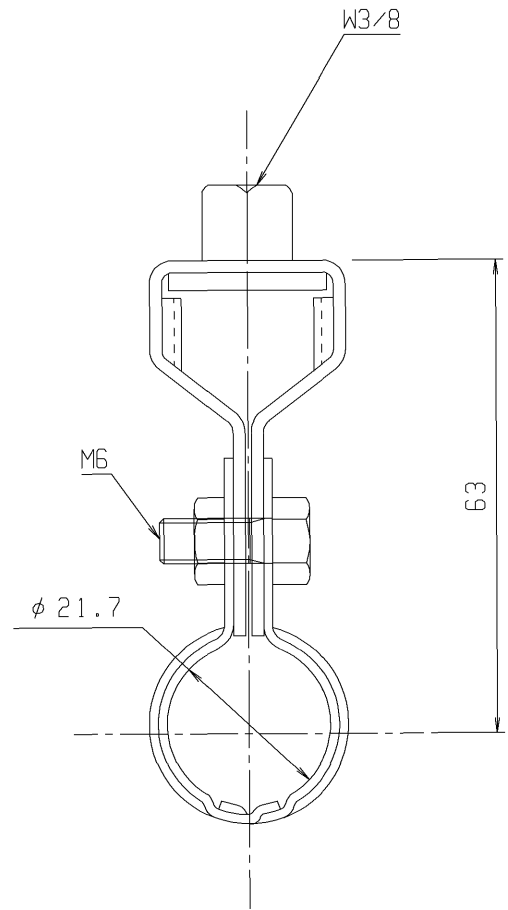

部品名	数量	材質 / 厚	表面仕上
吊バンド	1	SHCC t 1.2	ユニクロ
タン	1	SHCC t 1.6	ユニクロ

作成日 2009/8/1

検図 東中野

TRUSCO トラスコ中山株式会社

品名 吊バンド組式 タン付

品番 TPS-308

Scale 1/1