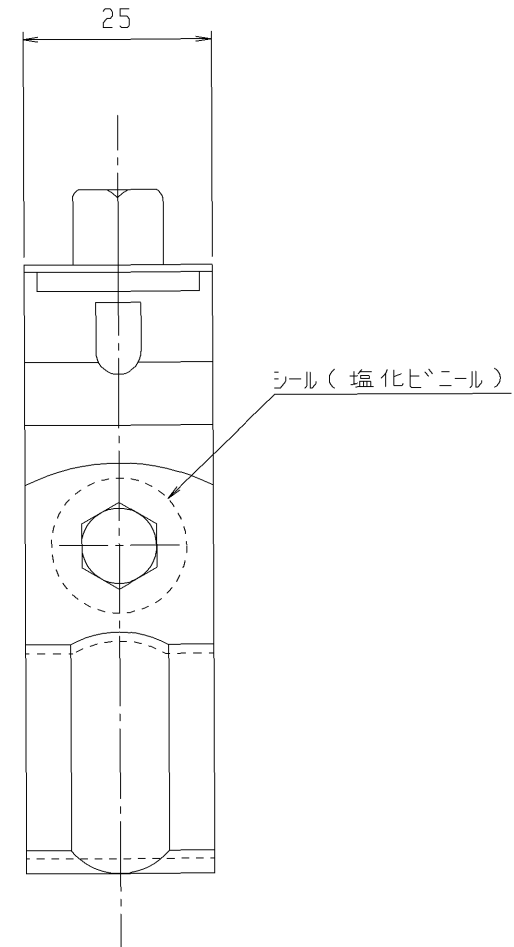

部品名	数量	材質 / 厚	表面仕上
吊バンド	1	SHCC t 1.2	ユニクロ
タン	1	SHCC t 1.6	ユニクロ

作成日 2009/8/1

検図 東中野

TRUSCO トラスコ中山株式会社

品名 吊バンド組式 タン付

品番 TPS-309

Scale 1/1