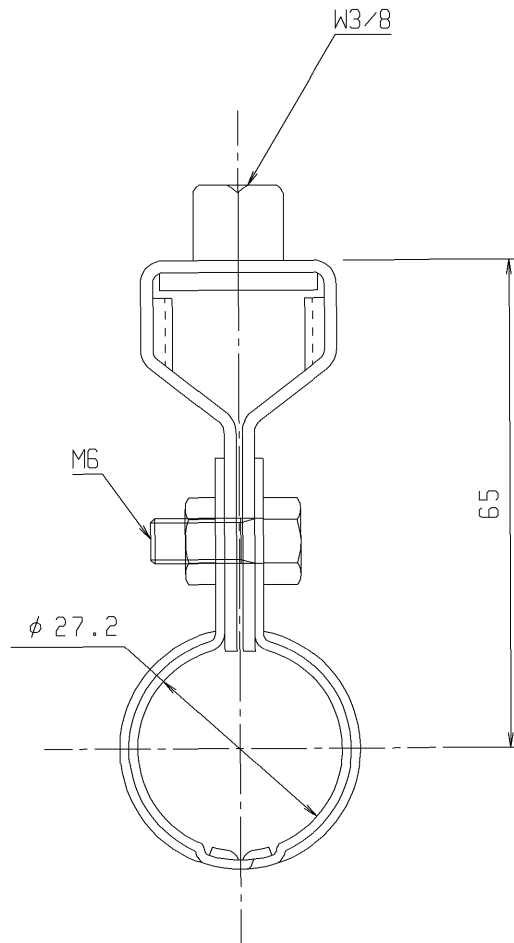

部品名	数量	材質 / 厚	表面仕上
吊バンド	1	SHCC t 1.2	ユニクロ
タン	1	SHCC t 1.6	ユニクロ

作成日 2009/8/1

検図 東中野

TRUSCO トラスコ中山株式会社

品名 吊バンド組式 タン付

品番 TPS-309

Scale 1/1