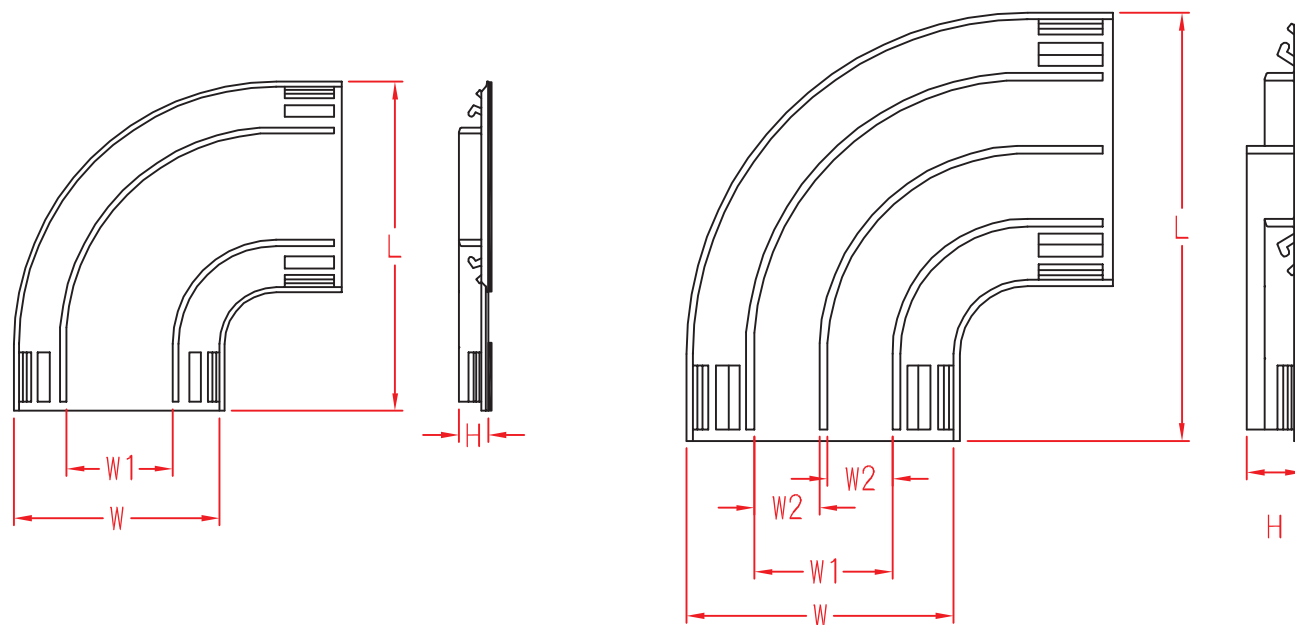

TRB50U,60U

TRB70U

品番※	W	W1	W2	L	H
TRB50U	48.6±	19±0.35	—	84±2	8.0±0.25
TRB60U	58.8±1	28±0.5	—	93±2	8.7±0.25
TRB70U	63.5±2	37±0.5	17.5±0.35	99±2	14.5±0.35

※品番末尾は色表記のため省略しています。

GY：グレー / IV：アイボリー / W：ホワイト / BN：ブラウン

単位：mm

作成日 2019.01.30

検図 東京商品部

TRUSCO トラスコ中山株式会社

品名 配線カバーコネクタ ベース(U型)

品番 TRB50U,60U,70U