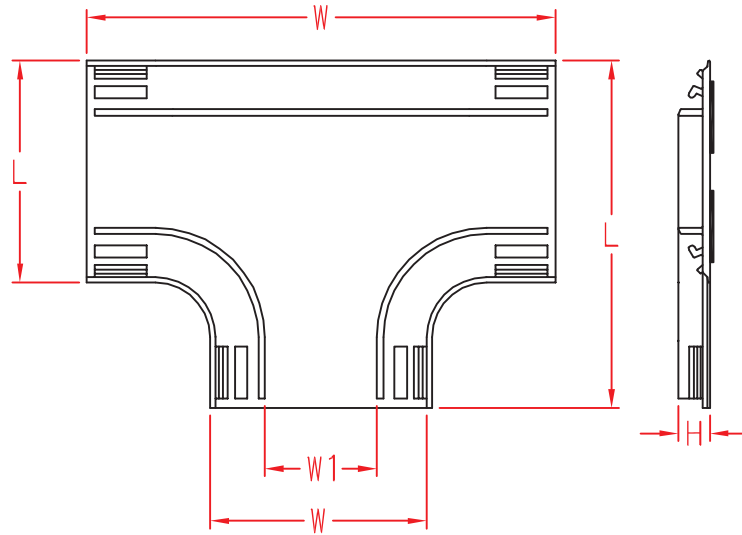

TRB50T,60T

TRB70T

品番※	W	W1	W2	L	H
TRB50T	119.8±2.5	48.6±1	—	84±2	8.0±0.25
TRB60T	124.8±2.5	58.8±1	—	93±2	8.7±0.25
TRB70T	135±2.5	63.5±2	17.5±0.35	99±2	14.5±0.35

※品番末尾は色表記のため省略しています。

GY：グレー / IV：アイボリー / W：ホワイト / BN：ブラウン

単位：mm

作成日 2019.01.30

検図 東京商品部

TRUSCO® トラスコ中山株式会社

品名 配線カバーコネクタ ベース(T型)

品番 TRB50T,60T,70T