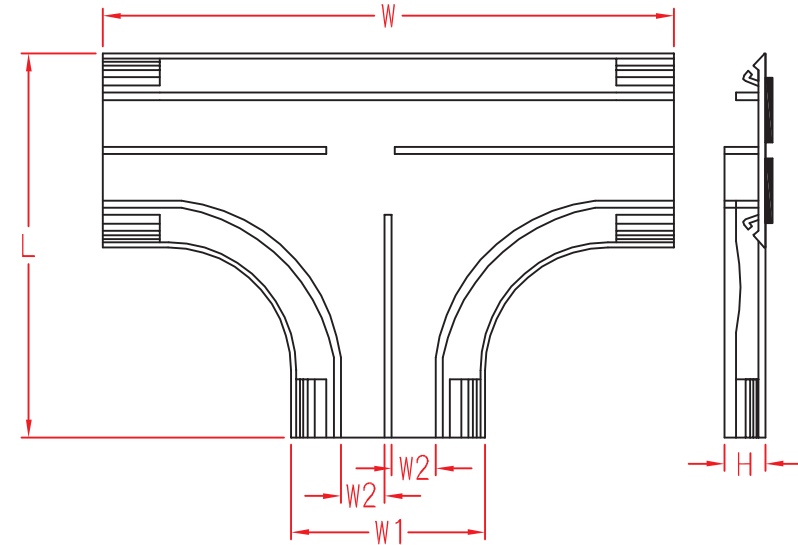

TRB50T,60T

TRB70T

品番※	W	W1	W2	L	H
TRB50T	119.8±2.5	48.6±1	—	84±2	8.0±0.25
TRB60T	124.8±2.5	58.8±1	—	93±2	8.7±0.25
TRB70T	135±2.5	63.5±2	17.5±0.35	99±2	14.5±0.35

※品番末尾は色表記のため省略しています。

GY：グレー / IV：アイボリー / W：ホワイト / BN：ブラウン

単位：mm

作成日 2019.01.30

検図 東京商品部

TRUSCO® トラスコ中山株式会社

品名 配線カバーコネクタ ベース(T型)

品番 TRB50T,60T,70T