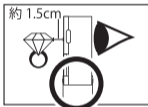

LEDライト付10倍ルーペ TRJ-LED10 取扱説明書

レンズの色収差を補正する、トリプレットレンズを使用した高倍率ルーペです。

【ルーペの見方】

1. 電源ボタンを押し、LEDライトをつけます。
2. 約1.5cmの距離に対象物を近づけます。
(レンズと対象物の距離が遠いとピントが合いません)
3. 眼にくっつきそうなくらいレンズを近づけます。
(眼に近づけることによって、見える範囲が広がります。)