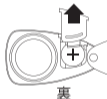

総発売元 **トラスコ中山株式会社** お客様相談室 ☎ 0120-509-849
〒105-0004 東京都港区新橋4丁目28番1号 E-mail: techno.center@trusco.co.jp

<http://www.orange-book.com/>