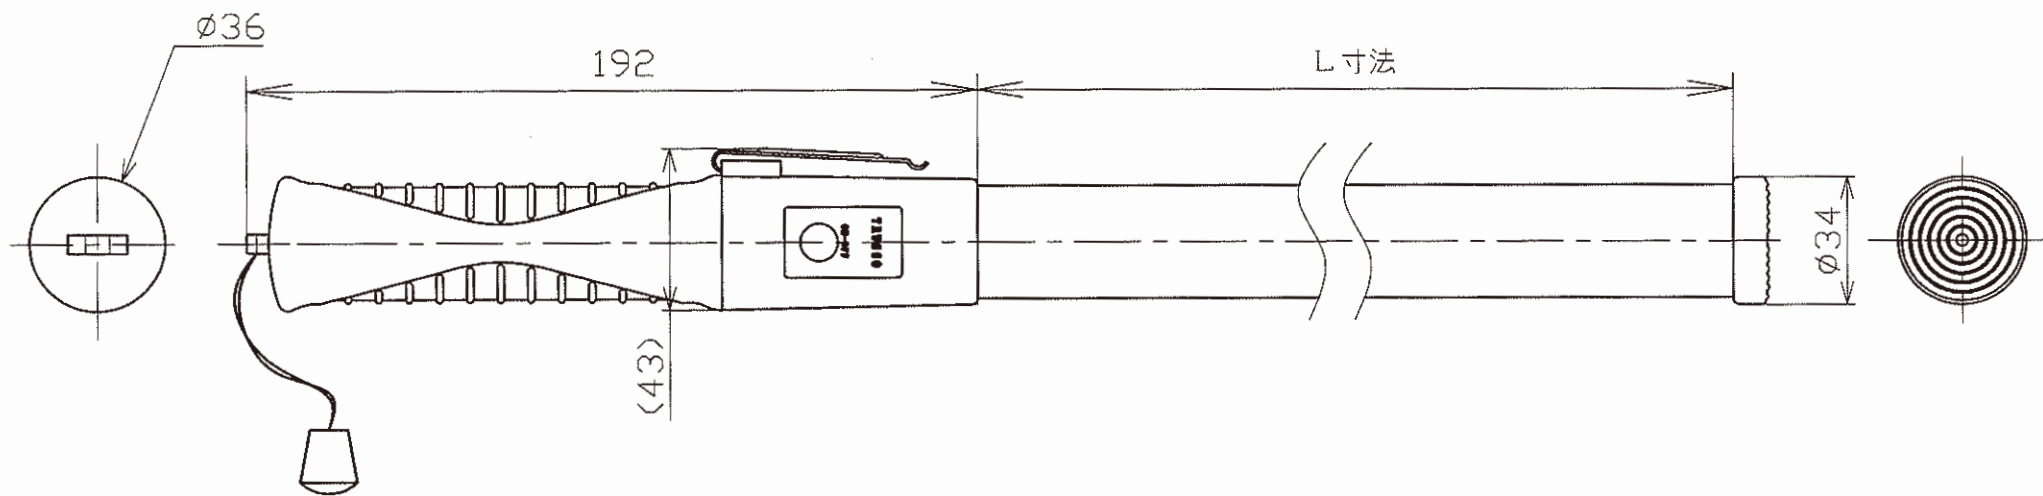

型 式	L寸法
TR-LE450	260
TR-LE540	345
TR-LE900	710
TR-LE540B	345
TR-LE540Y	345

縮尺 1 / 2

作成日

検図

TRUSCO トラスコ中山株式会社

品名

合図灯

品番