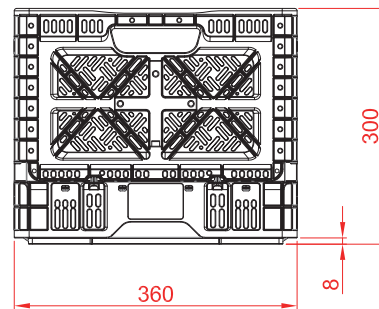

※ OPEN

※ FOLDING

単位 : mm

作成日 2018/01/31

検図 東京商品部

TRUSCO トラスコ中山株式会社

品名 折りたたみメッシュコンテナ59L ブルー

品番 TRMPB59B