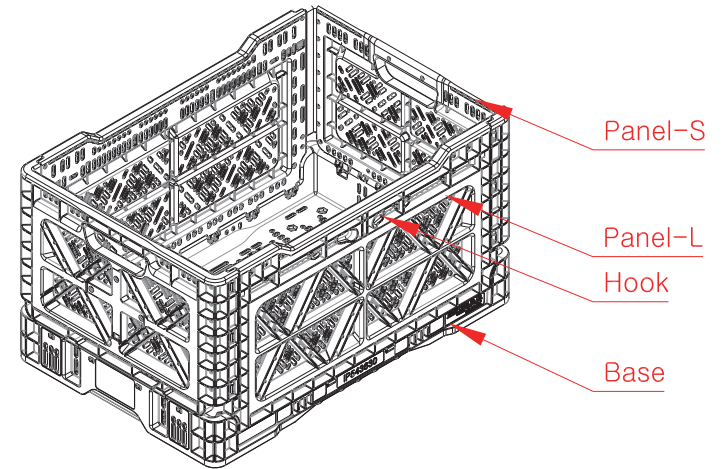

※ OPEN

※ FOLDING

単位 : mm

作成日 2018/01/31

検図 東京商品部

TRUSCO トラスコ中山株式会社

品名 折りたたみメッシュコンテナ59L ブルー

品番 TRMPB59B