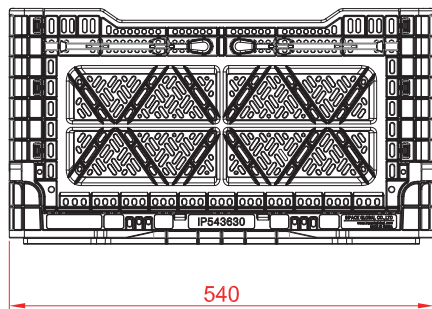

※ OPEN

※ FOLDING

単位 : mm

作成日 2018/01/31

検図 東京商品部

TRUSCO トラスコ中山株式会社

品名 折りたたみメッシュコンテナ59L ブルー

品番 TRMPB59B