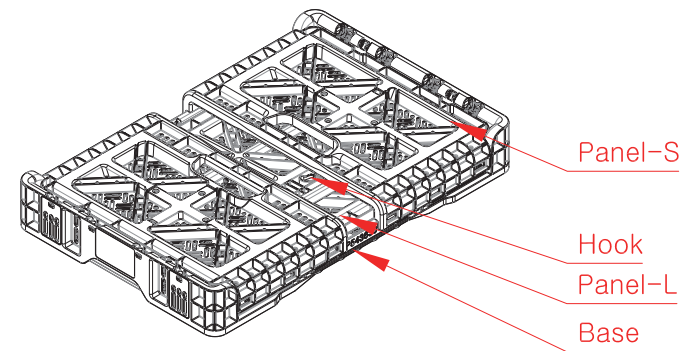

※ OPEN

※ FOLDING

単位 : mm

作成日 2018/01/31

検図 東京商品部

TRUSCO トラスコ中山株式会社

品名 折りたたみメッシュコンテナ59L ブルー

品番 TRMPB59B