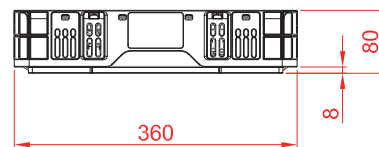

※ OPEN

※ FOLDING

単位 : mm

作成日 2018/01/31

検図 東京商品部

TRUSCO トラスコ中山株式会社

品名 折りたたみメッシュコンテナ59L ブルー

品番 TRMPB59B