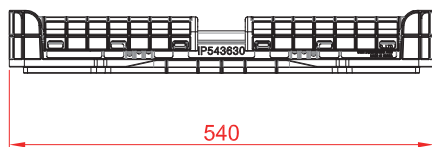

※ OPEN

※ FOLDING

単位 : mm

作成日 2018/01/31

検図 東京商品部

TRUSCO トラスコ中山株式会社

品名 折りたたみメッシュコンテナ59L ブルー

品番 TRMPB59B