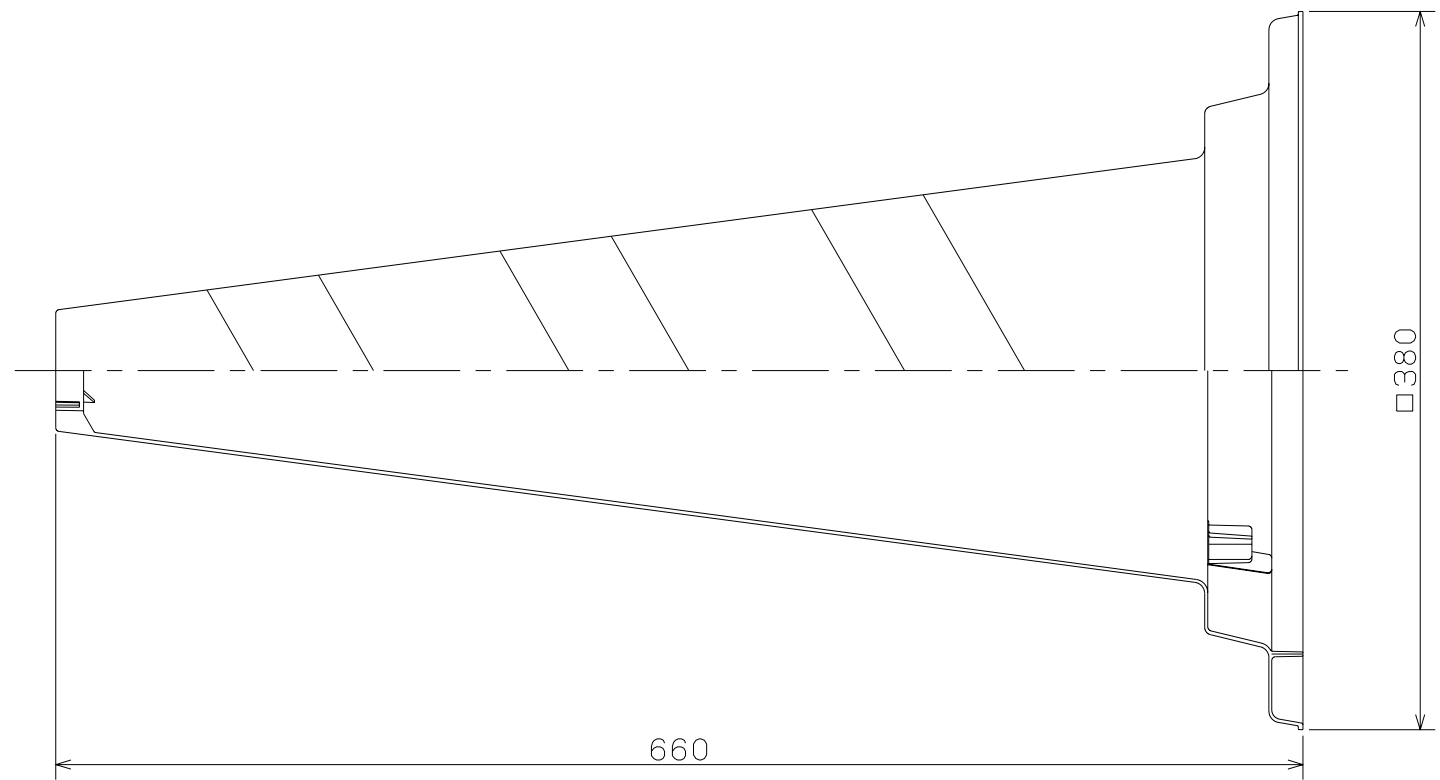

下面視

上面視

段積状態図

作成日 2014.02.13

検図

TRUSCO トラスコ中山株式会社

品名 TRUSCO カットスコッチコーン40φ レッド

品番 TSC4CR