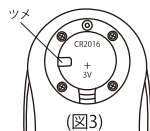

### ■使用方法

レンズを回転させて引き出すとライトがつきます。  
使用後はレンズを収納すればライトは消えます。(図1)

(図1)

### ■電池の入れ方 (電池は (別売) です。)

ドライバーで裏蓋のネジを外し(図2)、  
新しい電池を⊕極を上向きに重ねて、  
図3のように必ず**ツメ**の下に電池を入れ  
込んでください。(図3)

(図2)

電池 : CR2016 2個  
レンズ : 45mm 3倍 アクリル製  
ケース : ABS

(図3)