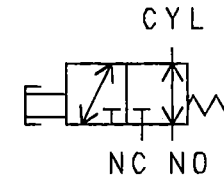

図記号

使用流体	: 空気
使用圧力	: 0~0.9 MPa
有効断面積	: 4.5 mm <sup>2</sup>
周囲温度	: 5~60℃
製品質量	: 130g

ボタンタイプ

作成日 2016.3.17 検図 阪口

TRUSCO トラスコ中山株式会社 品名 小型切替バルブ

品番 TSV-31B-6