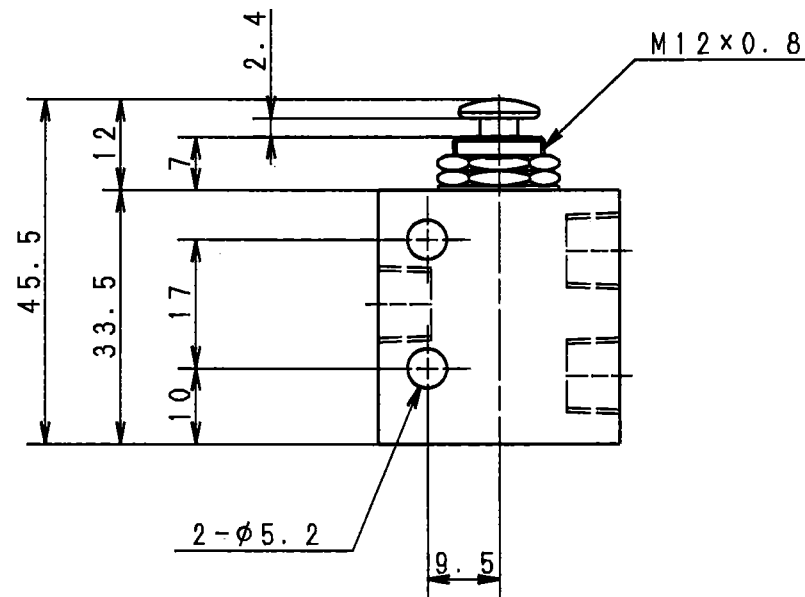

図記号

使用流体	: 空気
使用圧力	: 0~0.9 MPa
有効断面積	: 4.5 mm <sup>2</sup>
周囲温度	: 5~60℃
製品質量	: 130g

ボタンタイプ

作成日 2016.3.17 検図 阪口

TRUSCO トラスコ中山株式会社 品名 小型切替バルブ

品番 TSV-31B-6