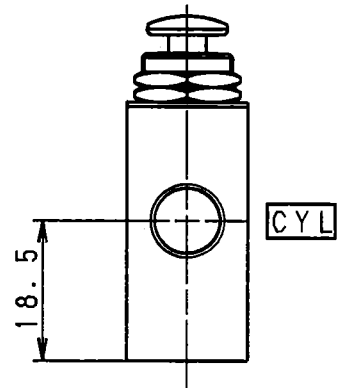

図記号

使用流体	: 空気
使用圧力	: 0~0.9 MPa
有効断面積	: 4.5 mm <sup>2</sup>
周囲温度	: 5~60℃
製品質量	: 130g

ボタンタイプ

作成日 2016.3.17 検図 阪口

TRUSCO トラスコ中山株式会社 品名 小型切替バルブ

品番 TSV-31B-6