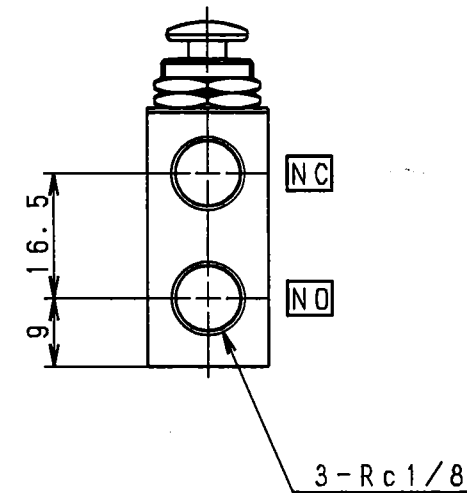

図記号

使用流体	: 空気
使用圧力	: 0~0.9 MPa
有効断面積	: 4.5 mm <sup>2</sup>
周囲温度	: 5~60℃
製品質量	: 130g

ボタンタイプ

作成日 2016.3.17 検図 阪口

TRUSCO トラスコ中山株式会社 品名 小型切替バルブ

品番 TSV-31B-6