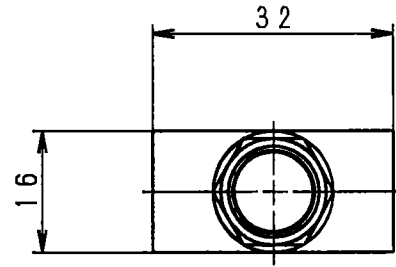

図記号

使用流体	: 空気
使用圧力	: 0~0.9 MPa
有効断面積	: 4.5 mm <sup>2</sup>
周囲温度	: 5~60℃
製品質量	: 130g

ボタンタイプ

作成日 2016.3.17 検図 阪口

TRUSCO トラスコ中山株式会社 品名 小型切替バルブ

品番 TSV-31B-6