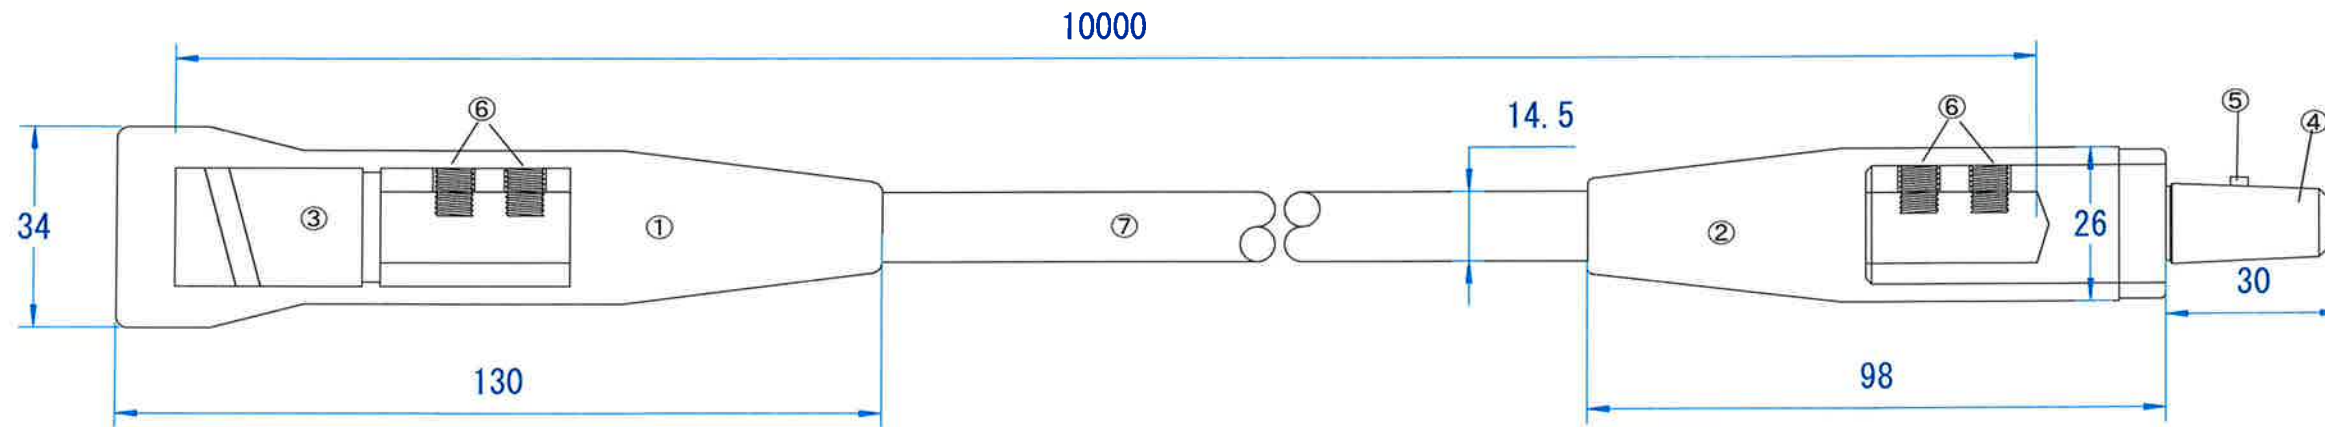

ケーブルとの接続

種類	公称断面積	構成	仕上外径(約)
WCT	38mm ²	7/34/0.45mm	14.5mm

NO.	部品名	数	材質	NO.	部品名	数	材質
①	ゴムカバー(メス)	1	ゴム	⑦	電線	1	WCT38mm ²
②	ゴムカバー(オス)	1	ゴム				
③	ジョイント本体(メス)	1	BsBM				
④	ジョイント本体(オス)	1	BsBM				
⑤	止めピン	1	SWP				
⑥	ホローセット	4	SCM3				