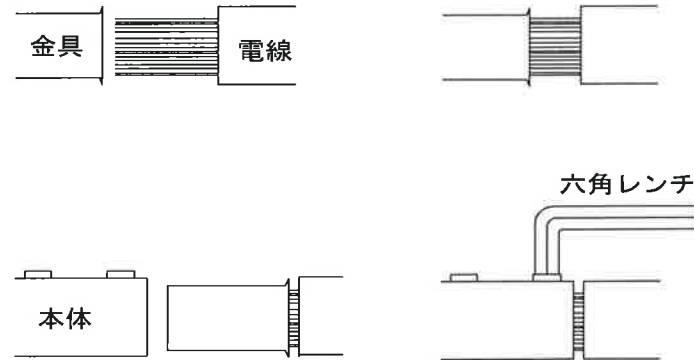

ケーブルとの接続

種類	公称断面積	構成	仕上外径(約)
WCT	38mm ²	7/34/0.45mm	14.5mm

NO.	部品名	数	材質	NO.	部品名	数	材質
①	ゴムカバー(メス)	1	ゴム	⑦	電線	1	WCT38mm ²
②	ゴムカバー(オス)	1	ゴム				
③	ジョイント本体(メス)	1	BsBM				
④	ジョイント本体(オス)	1	BsBM				
⑤	止めピン	1	SWP				
⑥	ホローセット	4	SCM3				