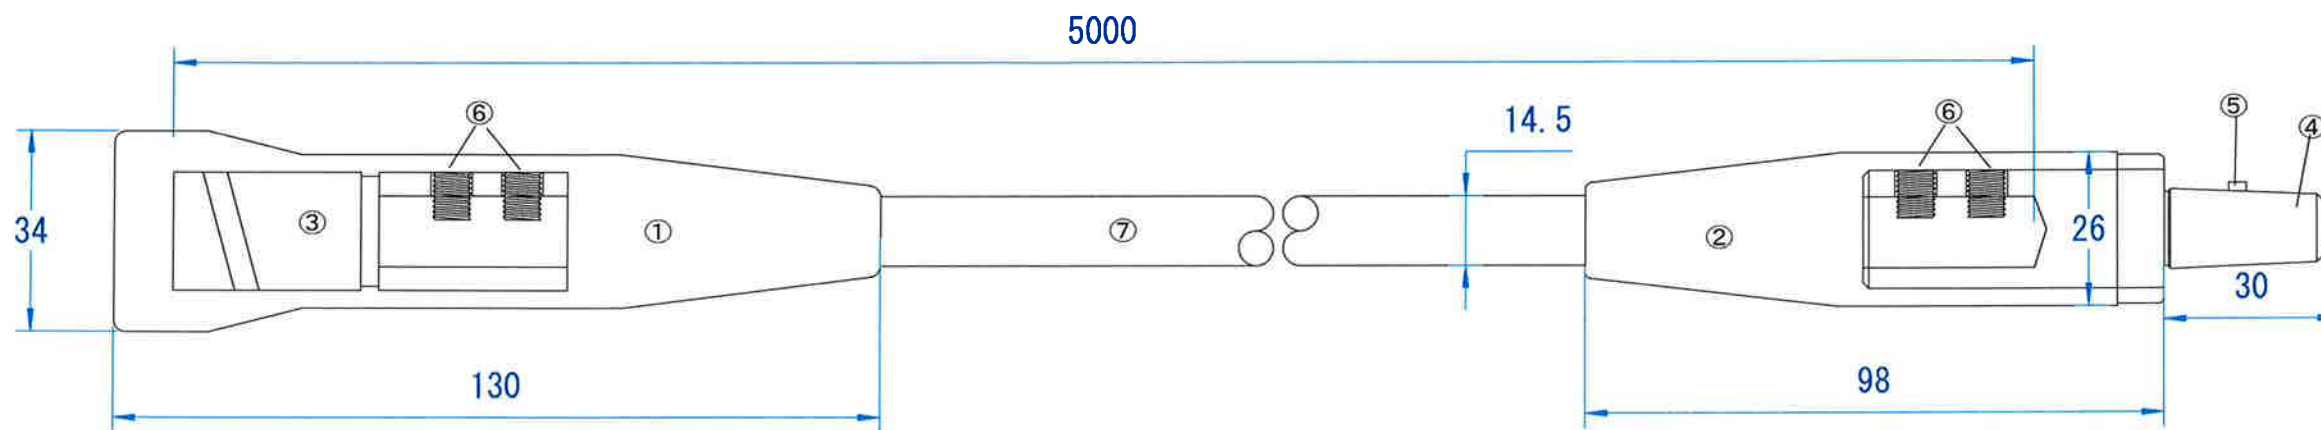

ケーブルとの接続

種類	公称断面積	構成	仕上外径(約)
WCT	38mm ²	7/34/0.45mm	14.5mm

NO.	部品名	数	材質	NO.	部品名	数	材質
①	ゴムカバー(メス)	1	ゴム	⑦	電線	1	WCT38mm ²
②	ゴムカバー(オス)	1	ゴム				
③	ジョイント本体(メス)	1	BsBM				
④	ジョイント本体(オス)	1	BsBM				
⑤	止めピン	1	SWP				
⑥	ホローセット	4	SCM3				