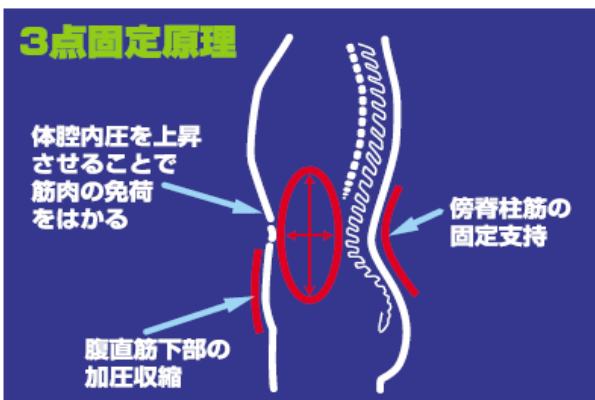

TRUSCO
PRO TOOL

腰部保護ベルト

ワーキングガード

特徴

- 2本のアルミステーにより腰部を強力にサポートします。
- 65mm補助ベルトにより腹腔内圧を高めます。
- メッシュ素材を使用しているため、抜群の通気性を有し快適です。
- 全体が薄く装着も簡単、衣類の下に使用しても違和感がなく壮快です。

用途

- 腰痛(ギックリ腰等)の方
- 重い荷物を持つ仕事の多い方
- 長時間、同じ姿勢で仕事をされる方
- 車の運転、立ち仕事を長時間される方

3点固定原理

使用上の注意

- ① 本製品は腰椎保護を目的とした製品です。腰椎疾患の方は専門医にご相談のうえ、ご使用ください。
- ② 装着の際は肌着の上からご使用ください。
- ③ 就寝の際はベルトをおはずしください。