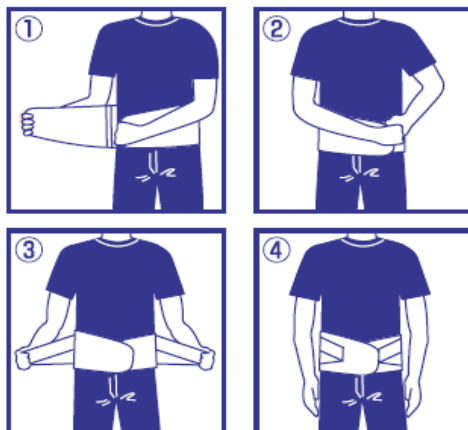

装着方法

- ① 左手で製品の左側を引き腹部でおさえます。(ベルトの上端がヘソの約3cm下にくるのが最適です。)
- ② 右手で右側を引き伸ばしながらマジック布で固定します。
- ③ 両手で2重ベルトを引き伸ばし両脇のマジック布で固定します。
- ④ 二本のアルミステーが背骨の両側にくるように調整します。

洗濯方法

- ① 中性洗剤を使用し、軽く押し洗いしてください。
- ② 乾燥は日陰干しにし、アイロンは使用しないでください。

サイズ

サイズ	S	M	L
ウエスト	60~75cm	75~90cm	90~105cm

総発売元 **トラスコ中山株式会社**
〒550-0013 大阪府大阪市西区新町1丁目34番15号
E-mail: techno.center@trusco.co.jp
お客様相談室 0120-509-849

日本製