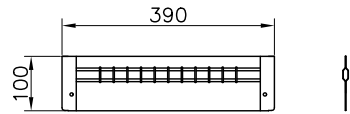

番号	部品名称	品番・型式	個数	材質/板厚
12	デバイダー		50	アクリル t2.0
11	パーテーション		20	SPCC t0.6 t1.0
10	ベース		2	SPCC t1.6
9	取手		10	アルミ 2/段
8	シリンダー錠	カーデックス	1	クランクシャフト、オールロック
7	中レール		5	SPCC t1.6 t2.0
6	引出シ H=200		1	SPCC t0.8 t3.2
5	引出シ H=150		4	SPCC t0.8 t3.2
4	下カマチ		1	SPCC t1.6
3	背板		1	SPCC t0.8
2	側板		2	SPCC t1.0
1	天板		1	SPCC t1.0

⑪ パーテーション

⑫ デバイダー

特記 自重 : 111kg  
 塗装 : ネオグレー色(4.5Y 7.3/1.2)

均等荷重 H=150 1段 100kg  
 H=200 1段 150kg

引出シ1段当たり パーテーション4枚、デバイダー10枚付属