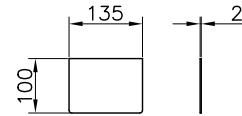

番号	部品名称	品番・型式	個数	材質/板厚
12	デバイダー		50	アクリル t2.0
11	パーテーション		20	SPCC t0.6 t1.0
10	ベース		2	SPCC t1.6
9	取手		10	アルミ 2/段
8	シリンダー錠	カーデックス	1	クランクシャフト、オールロック
7	中レール		5	SPCC t1.6 t2.0
6	引出シ H=200		1	SPCC t0.8 t3.2
5	引出シ H=150		4	SPCC t0.8 t3.2
4	下カマチ		1	SPCC t1.6
3	背板		1	SPCC t0.8
2	側板		2	SPCC t1.0
1	天板		1	SPCC t1.0

⑪ パーテーション

⑫ デバイダー

特記 自重 : 111kg  
 塗装 : ネオグレー色(4.5Y 7.3/1.2)

均等荷重 H=150 1段 100kg  
 H=200 1段 150kg

引出シ1段当たり パーテーション4枚、デバイダー10枚付属