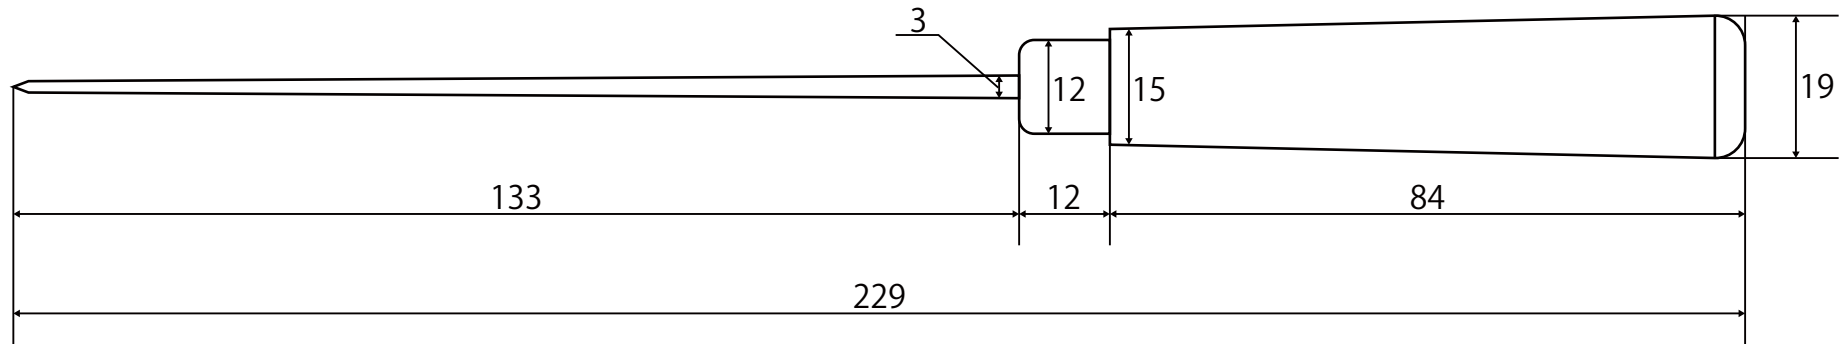

材質 針:鋼(ニッケルメッキ)
柄:メイプル

作成日 2016.10.14

検図 木津

TRUSCO トラスコ中山株式会社

品名 TRUSCO 屋台針

品番 TYB-230

Scale