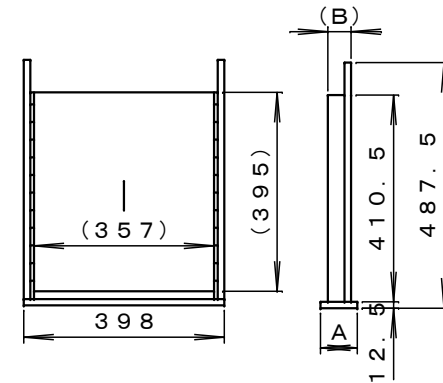

引出寸法 ( ) 寸法は内寸

	A	B
引出小	73	45
引出中	148	99
引出大	298	149

納入形態：完成品

自重：38kg

梱包サイズ（梱包数 1）：

510×760×760

梱包重量：38kg

1段当りの引出荷重：小 30kg

中、大 40kg

品番	塗装色	マンセル近似値
UDC-111-0175	グリーン	4.5G6/2
UDC-111-0175W	ホワイト	N-8.7

	名称	数量	備考
1	天板	1	ダップ化粧天板
2	本体	1	SPCC-SD t0.7
3	引出	4	SPCC-SD t0.7

備考 .....

承認

検図

設計

森田