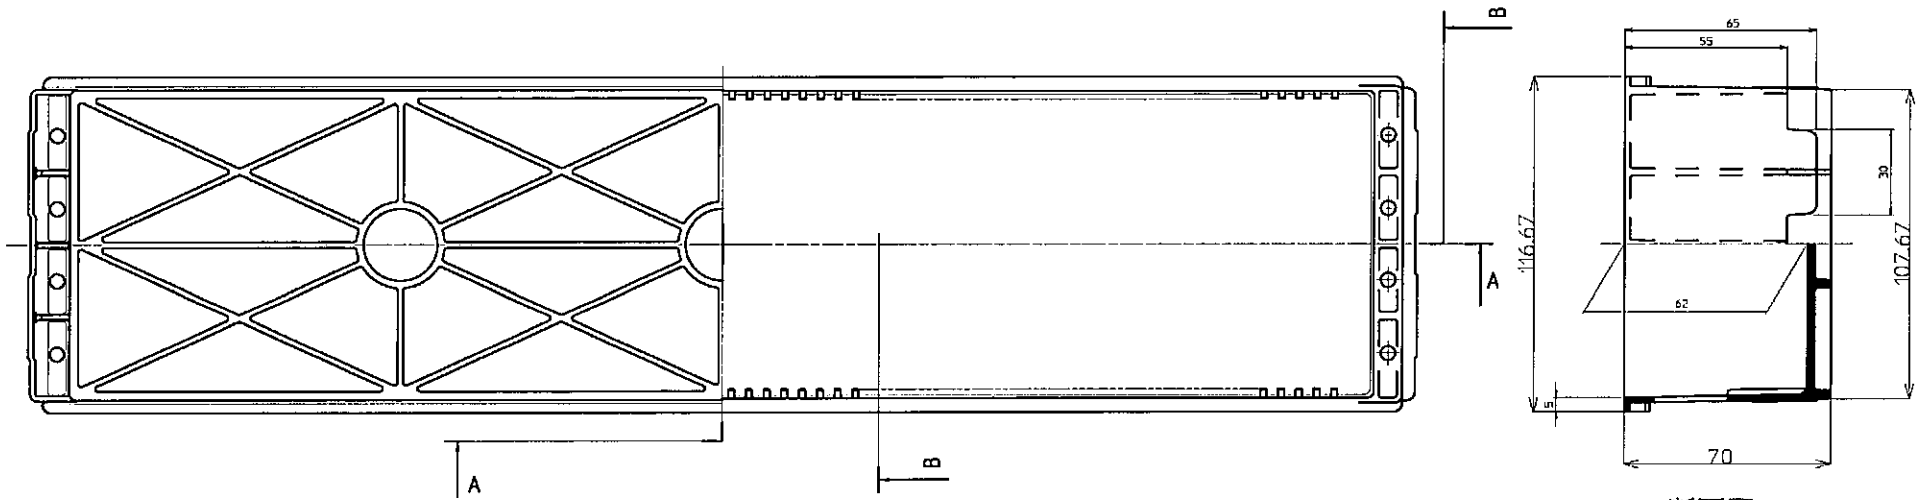

下面図

上面図

側面図

断面図