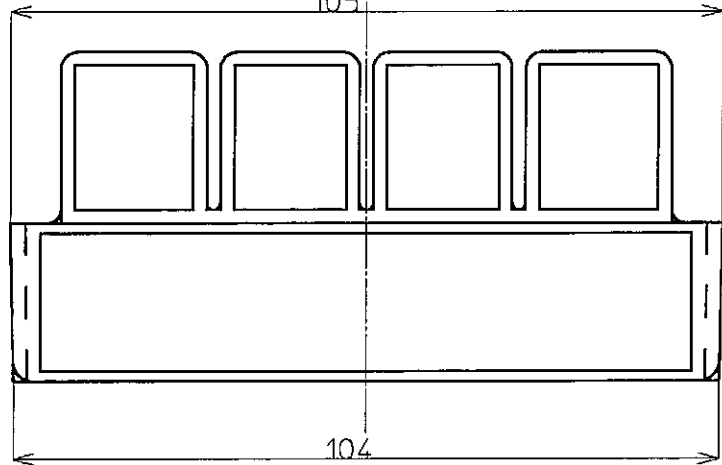

TRUSCO トラスコ中山株式会社

品名  
スタンダードトレイ仕切板 4枚付

品番  
UR0

上面図

105

正面図

104

下面図