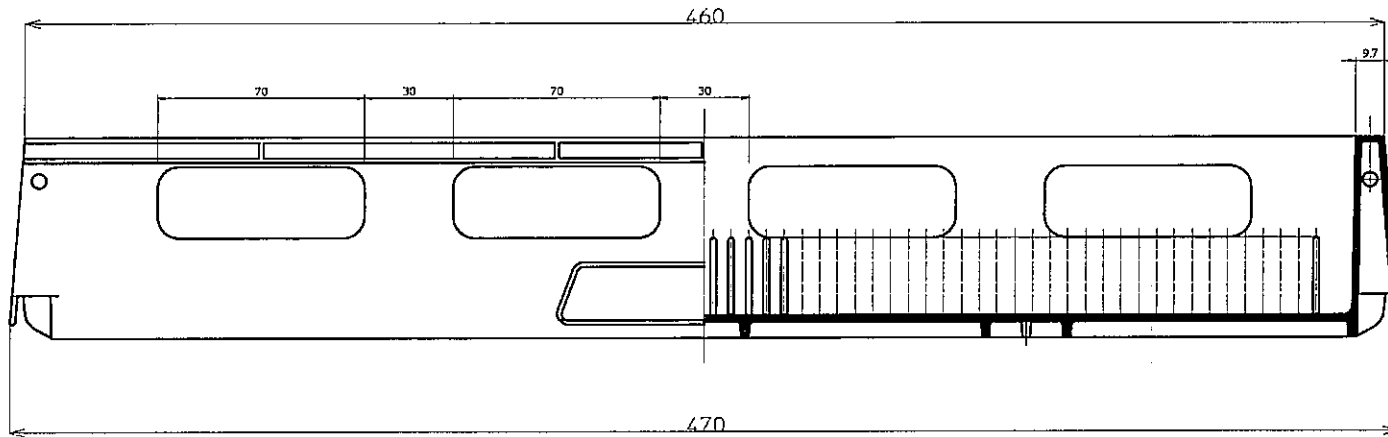

下面図

上面図

側面図

断面図

正面図

断面図

作成日  
2017年1月10日

検図  
商品部

TRUSCO トラスコ中山株式会社

品名  
スタンダードトレイ仕切板 4枚付

品番  
UR0

上面図

105

正面図

104

下面図