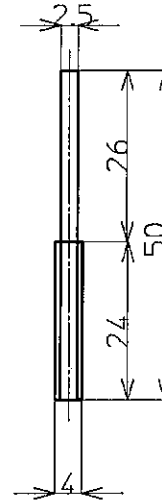

下面図

上面図

側面図

断面図

正面図

断面図

作成日  
2017年1月10日

検図  
商品部

TRUSCO トラスコ中山株式会社

品名  
スタンダードトレイ仕切板 4枚付

品番  
UR0

上面図

105

正面図

104

下面図

側面図

作成日

2017年1月10日

検図

商品部

TRUSCO トラスコ中山株式会社

品名

スタンダードトレイ仕切板 4枚付

品番

UR0中仕切