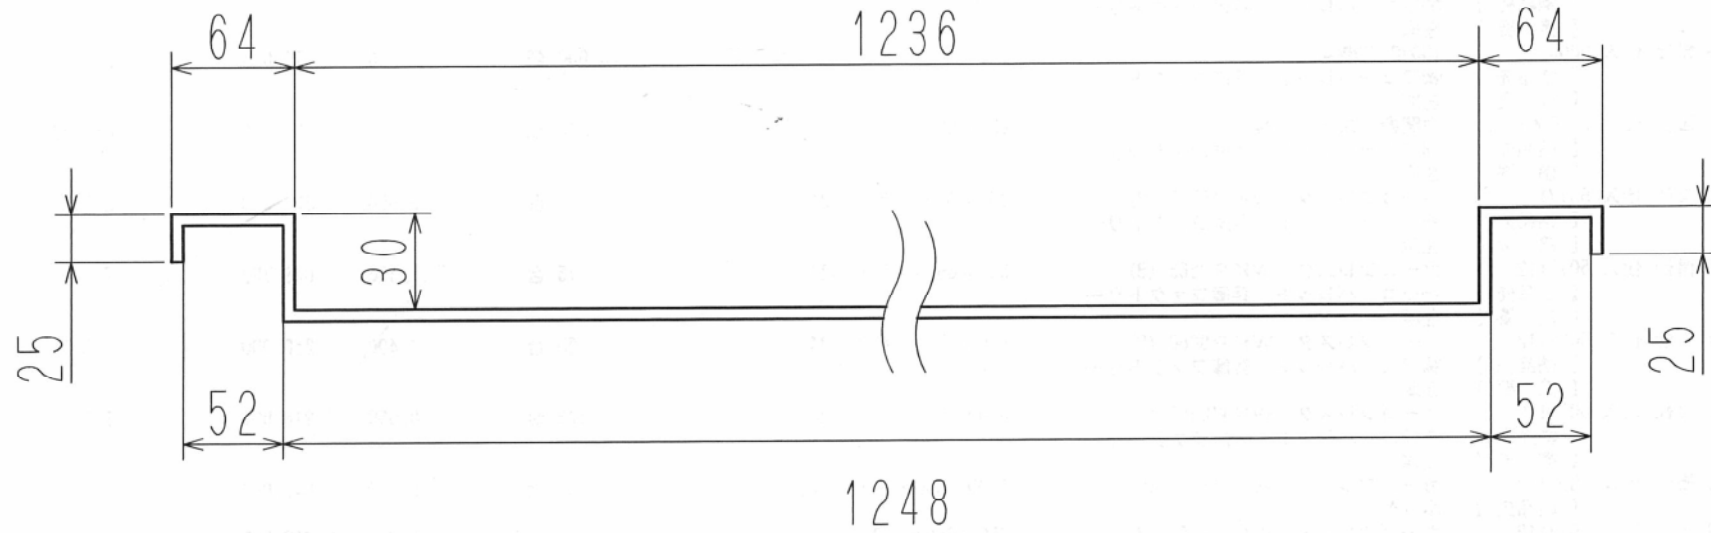

下ピン2段目 用

FB6x50

					買社名		名 称 パワーム11型	
ご 承 認 印	符 合	訂 番	改 訂 理 由	年 月 日	点 検	製 造 廠		品 番 WPU-1150
	△					R 度 1/20	製 造 廠	
	△					日 付	K. M	株式会社ワコーバレット