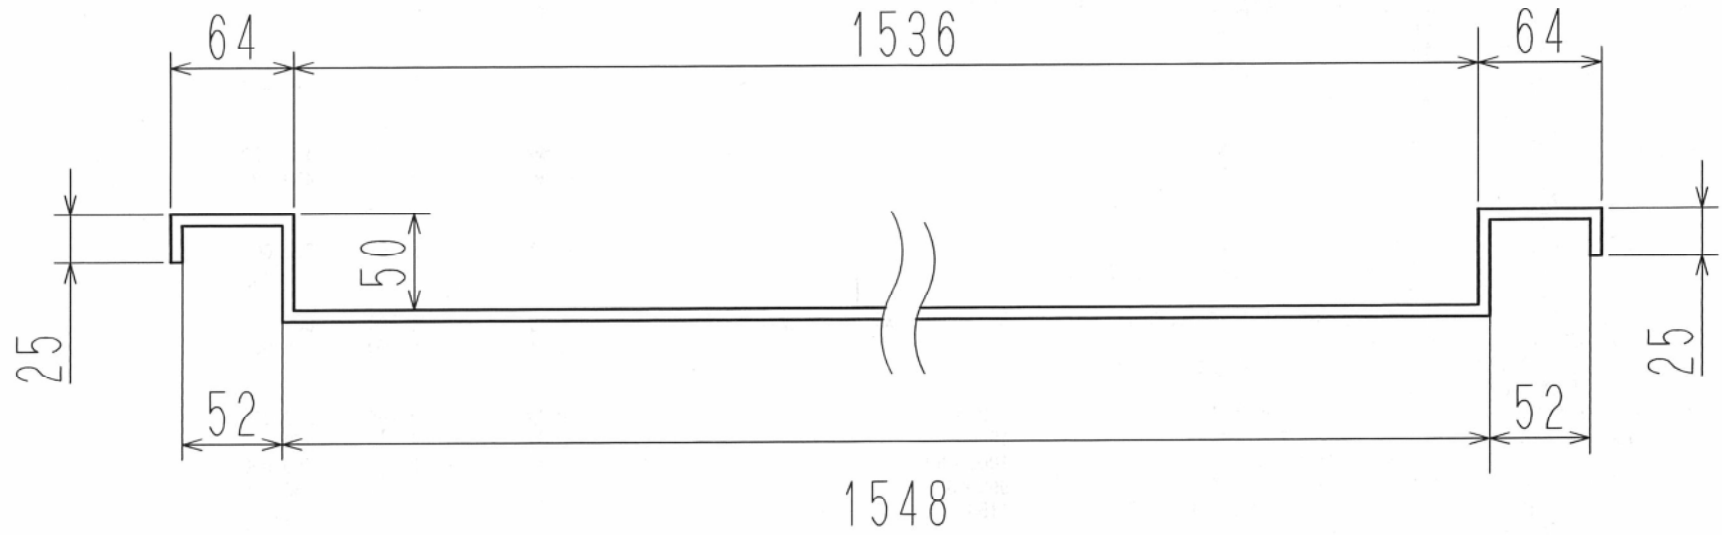

上ピン/下ピン1段目 用

FB6x50

					買社名		名 称 パワーム14型	
ご 承 認 印	符 合	訂 番	改 訂 理 由	年 月 日	点 検	製 図 R 度 1/20 日 付		品 番 WPU-1450U
	△					製 図 K. M		株式会社ワコーバレット