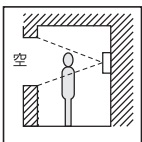

カメラ角度左右調整台
KAW-D
希望小売価格
1,200円(税別)
※左または右に30度調整

※カメラ角度調整台はサインポストには取り付けできません。

取付図

設置について

逆光の場合、訪問者の顔が認識しにくくなりますので、下記のような場所への設置はなるべく避けてください。

背景に空がよく映るマンションなどの階上にある玄関

人物の背面が白いところ

直射日光や強い光が当たるところ

寸法図(mm)

テレビドアホン共通

- 1 テレビドアホン
- 2 玄関子機
- 3 テレビドアホン
- 4 テレビドアホン
- 5 テレビドアホン
- 6 テレビドアホン
- 7
- 8 ドアホン
- 9 戸建専用
- 10 セキュリティ
- 11 システム