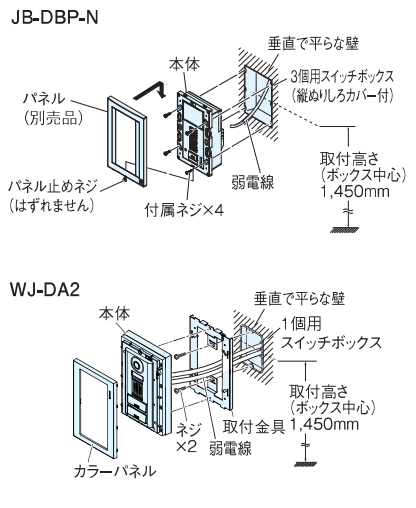

カメラ付玄関子機

夜間表示灯 (全機種)
夜間でも玄関子機の位置がわかりやすい表示灯が付いています。

警報表示灯
警報時に警報音と同時にボタン部が自照点滅します。

戸外表示器型式確認品
警報表示灯付玄関子機が対象です。

玄関子機は雨のかかるところでも取り付けできる防雨型です。

埋込型 (3個用スイッチボックス縦取付)

二世帯用 (1個用スイッチボックス対応)

色調;ブラック
カメラ付玄関子機
JB-DBP-N
オープン価格
●警報表示灯付
※生産終了予定

JB-DBP-N用カラーパネル

色調;シルバー
玄関子機用カラーパネル
JBWP-P-S
オープン価格
※生産終了予定

色調;ブラック
玄関子機用カラーパネル
JBWP-P-K
オープン価格
※生産終了予定

カメラ付玄関子機・二世帯用
WJ-DA2
オープン価格
※ROCOタッチ7専用

カメラ角度切替
スイッチ付

カメラ角度調整台

●カメラ付玄関子機の映る範囲を左または右向きに角度調整します。

カメラ角度左右調整台
JBW-D
希望小売価格
500円(税別)
※左または右に15度調整

カメラ角度左右調整台
KAW-D
希望小売価格
1,200円(税別)
※左または右に30度調整

※カメラ角度調整台はサインポストには取り付けできません。

取付図

設置について

逆光の場合、訪問者の顔が認識しにくくなりますので、下記のような場所への設置はなるべく避けてください。

背景に空がよく映るマンションなどの階上にある玄関

人物の背面が白いところ

直射日光や強い光が当たるところ