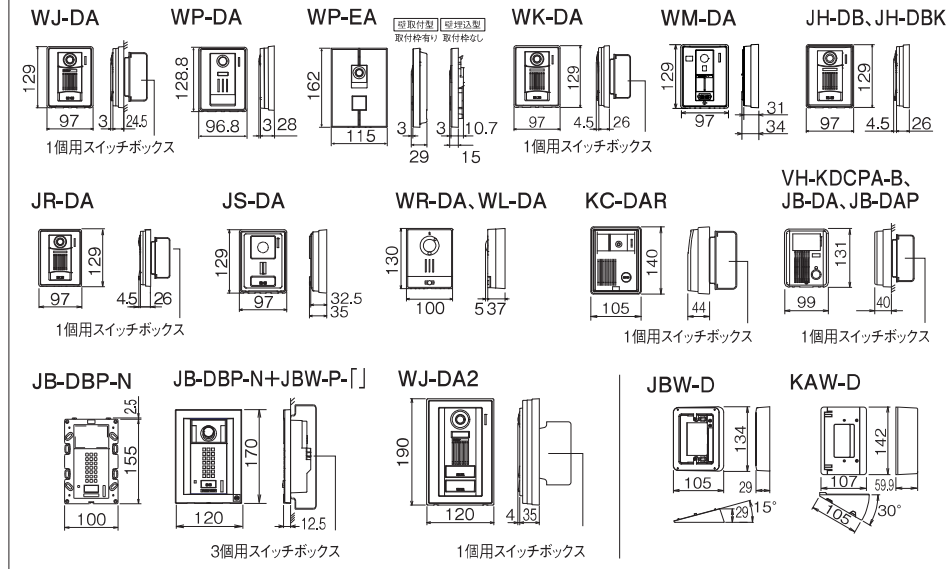

カメラ付玄関子機

夜間表示灯 (全機種)
夜間でも玄関子機の位置がわかりやすい表示灯が付いています。

警報表示灯
警報時に警報音と同時にボタン部が自照点滅します。

戸外表示器型式確認品
警報表示灯付玄関子機が対象です。

玄関子機は雨のかかるところでも取り付けできる防雨型です。

埋込型 (3個用スイッチボックス縦取付)

二世帯用 (1個用スイッチボックス対応)

色調;ブラック
カメラ付玄関子機
JB-DBP-N
オープン価格
●警報表示灯付
※生産終了予定

JB-DBP-N用カラーパネル

色調;シルバー
玄関子機用カラーパネル
JBWP-P-S
オープン価格
※生産終了予定

色調;ブラック
玄関子機用カラーパネル
JBWP-P-K
オープン価格
※生産終了予定

カメラ付玄関子機・二世帯用
WJ-DA2
オープン価格
※ROCOタッチ7専用

カメラ角度切替
スイッチ付

カメラ角度調整台

●カメラ付玄関子機の映る範囲を左または右向きに角度調整します。

カメラ角度左右調整台
JBW-D
希望小売価格
500円(税別)
※左または右に15度調整

カメラ角度左右調整台
KAW-D
希望小売価格
1,200円(税別)
※左または右に30度調整

※カメラ角度調整台はサインポストには取り付けできません。

取付図

設置について

逆光の場合、訪問者の顔が認識しにくくなりますので、下記のような場所への設置はなるべく避けてください。

背景に空がよく映るマンションなどの階上にある玄関

人物の背面が白いところ

直射日光や強い光が当たるところ

寸法図(mm)

テレビドアホン共通

- 1 テレビドアホン
- 2 玄関子機
- 3 テレビドアホン
- 4 テレビドアホン
- 5 テレビドアホン
- 6 テレビドアホン
- 7
- 8 ドアホン
- 9 戸建専用
- 10 セキュリティ
- 11 システム