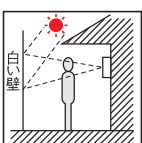

カメラ付玄関子機

夜間表示灯 (全機種)
夜間でも玄関子機の位置がわかりやすい表示灯が付いています。

警報表示灯
警報時に警報音と同時にボタン部が自照点滅します。

戸外表示器型式確認品
警報表示灯付玄関子機が対象です。

玄関子機は雨のかかるところでも取り付けできる防雨型です。

埋込型 (3個用スイッチボックス縦取付)

二世帯用 (1個用スイッチボックス対応)

色調;ブラック
カメラ付玄関子機
JB-DBP-N
オープン価格
●警報表示灯付
※生産終了予定

JB-DBP-N用カラーパネル

色調;シルバー
玄関子機用カラーパネル
JBWP-P-S
オープン価格
※生産終了予定

色調;ブラック
玄関子機用カラーパネル
JBWP-P-K
オープン価格
※生産終了予定

カメラ付玄関子機・二世帯用
WJ-DA2
オープン価格
※ROCOタッチ7専用

カメラ角度切替
スイッチ付

カメラ角度調整台

●カメラ付玄関子機の映る範囲を左または右向きに角度調整します。

カメラ角度左右調整台
JBW-D
希望小売価格
500円(税別)
※左または右に15度調整

カメラ角度左右調整台
KAW-D
希望小売価格
1,200円(税別)
※左または右に30度調整

※カメラ角度調整台はサインポストには取り付けできません。

取付図

設置について

逆光の場合、訪問者の顔が認識しにくくなりますので、下記のような場所への設置はなるべく避けてください。

背景に空がよく映るマンションなどの階上にある玄関

人物の背面が白いところ

直射日光や強い光が当たるところ

寸法図(mm)

テレビドアホン共通

- 1 テレビドアホン
- 2 玄関子機
- 3 テレビドアホン
- 4 テレビドアホン
- 5 テレビドアホン
- 6 テレビドアホン
- 7
- 8 ドアホン
- 9 戸建専用
- 10 セキュリティ
- 11 システム