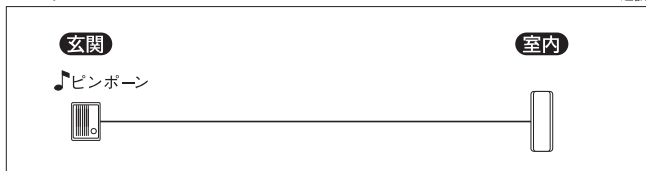

デミトーク

最大設置台数
玄関 1
室内 1

乾電池式

玄関子機
TC-DC
 希望小売価格
3,800円(税別)
 ※乾電池式専用

乾電池式ドアホンセット
TCS-MH
 希望小売価格
10,800円(税別)
 ●TC-DCとTC-MHのセット

AC電源直結式

ドアホンセット
TCS-1A-T
 希望小売価格
14,800円(税別)
 ●TC-DEとT-M-Tのセット
 ●AC電源直結式

ご注意

- 乾電池は機器が正常に使用できても乾電池の性能上、年に一度は指定の乾電池をお取りかえください。
- P.362の玄関子機は接続できません。

特長

電池寿命インジケータ

インジケータが乾電池の交換時期を知らせます。電池交換は前面パネルを取りはずして行います。

通話網

接続図例

寸法図(mm)

仕様(TC-MH)