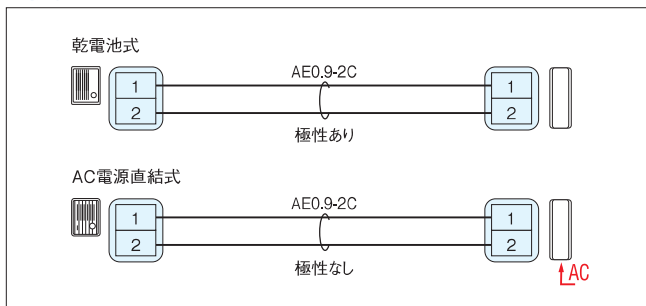

- 乾電池は機器が正常に使用できても乾電池の性能上、年に一度は指定の乾電池をお取りかえください。
- P.362の玄関子機は接続できません。

特長

電池寿命インジケータ

インジケータが乾電池の交換時期を知らせます。電池交換は前面パネルを取りはずして行います。

通話網

接続図例

寸法図(mm)

仕様(TC-MH)