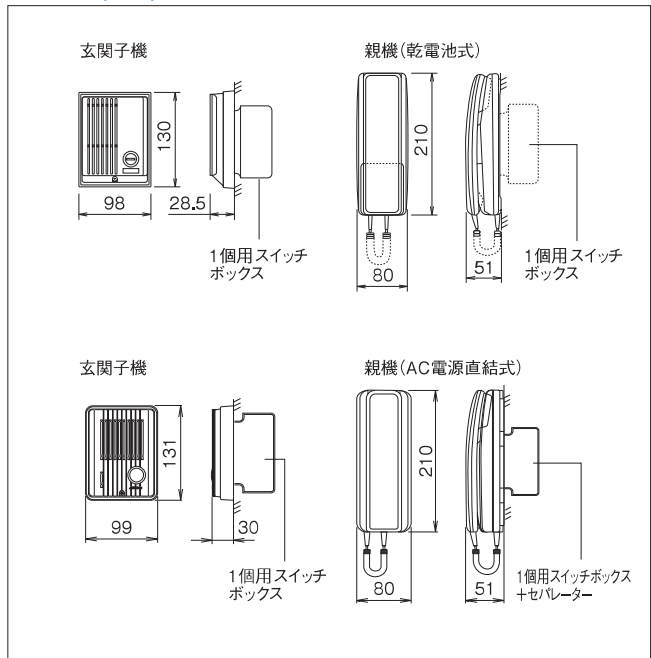

- 乾電池は機器が正常に使用できても乾電池の性能上、年に一度は指定の乾電池をお取りかえください。
- P.362の玄関子機は接続できません。

特長

電池寿命インジケータ

インジケータが乾電池の交換時期を知らせます。電池交換は前面パネルを取りはずして行います。

通話網

接続図例

寸法図(mm)

仕様(TC-MH)