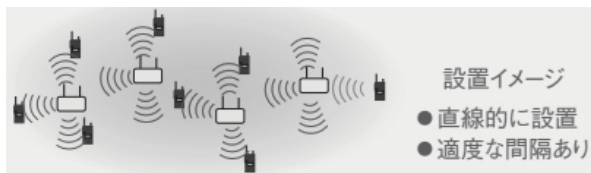

※Bluetooth® のワードマークおよびロゴは、Bluetooth SIG, Inc. が所有する登録商標であり、弊社はこれらのマークをライセンスに基づいて使用しています。Rマークは省略することがあります。

DJ-P422B-Tの無線連結中継のイメージ

左：DJ-P116R
 ・超小型で設置が容易
 右：DJ-P113R
 ・中継器モードでも
 マイクから自分の声を
 送信可能

DJ-P422B-Tが対応する無線連結中継は超小型DJ-P116Rや多機能DJ-P113R中継器を4台まで設置して主に直線方向に通話距離を伸ばすものです。