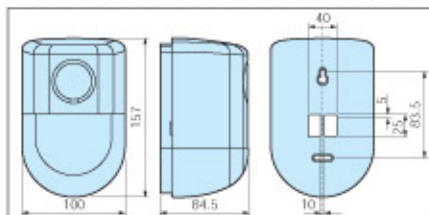

■端子図

■寸法図(EA5501, EA5524, EA5724)(寸法表示単位:mm)

ブザー

強カブザー (EA2021)

角型音量調節ブザー (EA2201K)

音量調整ブザー(AC100V) (埋込型)(プレート別) (EA3211)

音量調整ブザー(AC6V) (埋込型)(プレート別) (EA3206)

EA3211, EA3206適合プレート