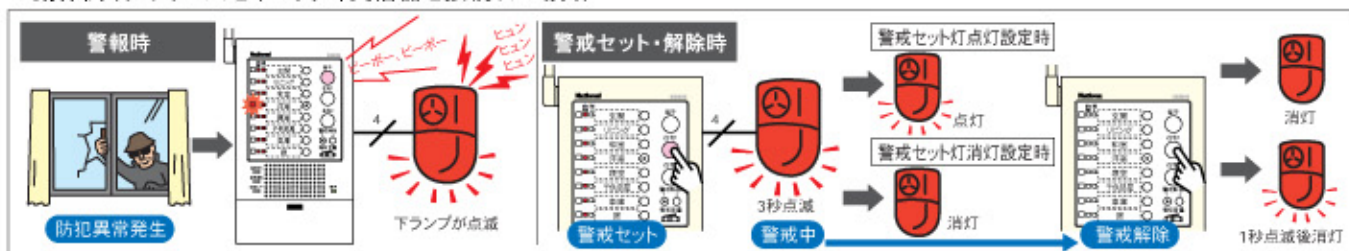

警報ランプ付ブザー・警報ランプ

防雨形

- 光と音で異常などを外部にお知らせします。(EA5501, EA5524)
- 光と音の動作時間を個別に設定できます。(EA5501, EA5524)
- 発光部にLEDを採用し、ランプ交換が不要に。
- ワイヤレスセキュリティ受信器や防犯受信機(1回線)と接続した場合、受信器を警戒セットした時にランプ下部が点灯して警戒状態をお知らせします。(EA5501, EA5524)

光と音

●EA5501
希望小売価格15,000円(税抜)
警報ランプ付ブザー(屋外用)
(AC100V)

●EA5524
希望小売価格13,000円(税抜)
警報ランプ付ブザー(屋外用)
(AC/DC12V)

光

●EA5724
希望小売価格11,000円(税抜)
警報ランプ(屋外用)
(AC/DC12V)

■配線可能距離

品番	電源～本体		警戒出力機器～本体		警戒セット出力機器～本体	
	φ0.8mm～φ1.2mm 0.5mm～1.25mm	φ0.65mm～φ0.9mm 0.5mm～0.75mm	φ0.65mm～φ0.9mm 0.5mm～0.75mm	φ0.65mm～φ0.9mm 0.5mm～0.75mm	φ0.65mm～φ0.9mm 0.5mm～0.75mm	φ0.65mm～φ0.9mm 0.5mm～0.75mm
EA5501	—	100m	100m	—	—	—
EA5524	50m	100m	100m	—	—	—
EA5724	50m	100m	—	—	—	—

■各部の名称と機能

■動作例(ワイヤレスセキュリティ受信器を接続した場合)

■接続例

■仕様

	光と音	光と音	光
	EA5501	EA5524	EA5724
定格	AC100V 5W	AC12V 6VA DC12V 3VA(250mA以下)	—
操作電圧	DC5V		
音 量	警報音:約85dB(音圧レベル) (1m前方) 警戒音:約85dB(音圧レベル)		
警戒入力	無電圧点灯入力	無電圧点灯入力	無電圧点灯入力
警戒表示入力	無電圧点灯入力	無電圧点灯入力	—
光源	高輝度LED		
付属品	取付用タッピンねじ(4×20)2本		