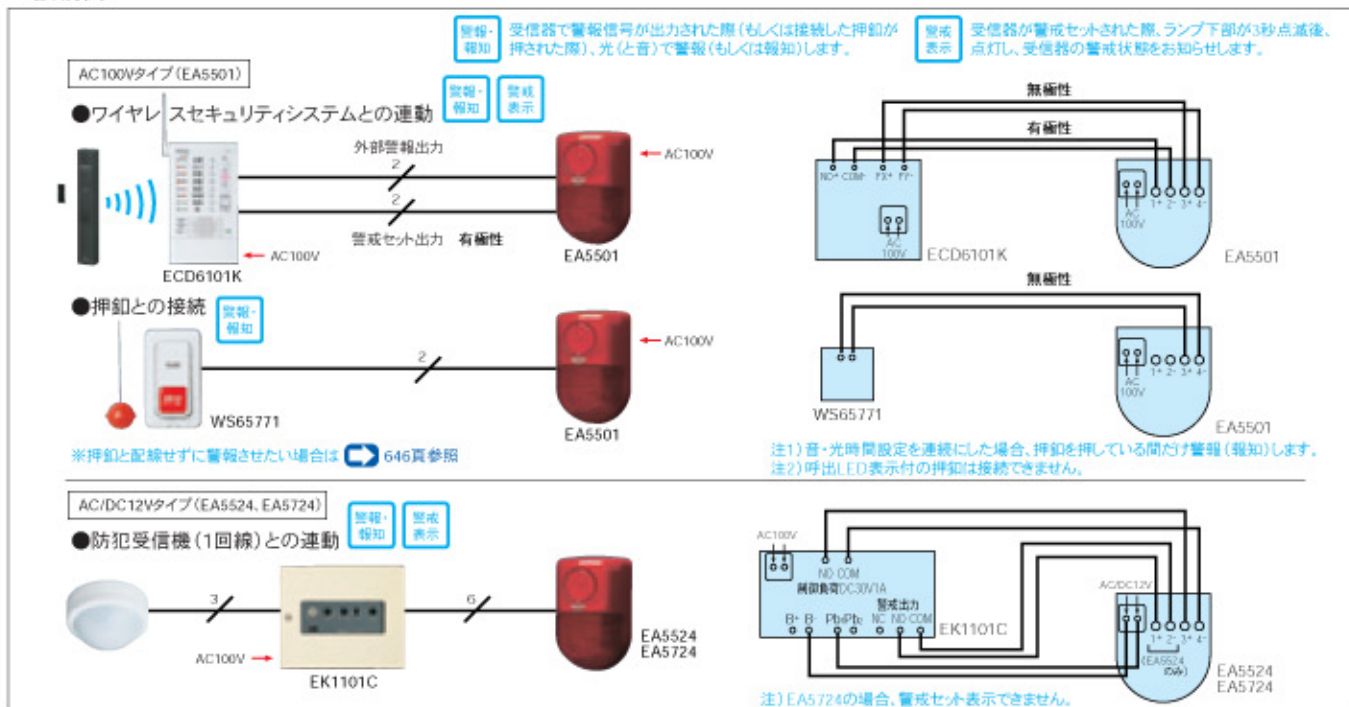

警報ランプ付ブザー・警報ランプ

防雨形

- 光と音で異常などを外部にお知らせします。(EA5501, EA5524)
- 光と音の動作時間を個別に設定できます。(EA5501, EA5524)
- 発光部にLEDを採用し、ランプ交換が不要に。
- ワイヤレスセキュリティ受信器や防犯受信機(1回線)と接続した場合、受信器を警戒セットした時にランプ下部が点灯して警戒状態をお知らせします。(EA5501, EA5524)

光と音

●EA5501
希望小売価格15,000円(税抜)
警報ランプ付ブザー(屋外用)
(AC100V)

●EA5524
希望小売価格13,000円(税抜)
警報ランプ付ブザー(屋外用)
(AC/DC12V)

光

●EA5724
希望小売価格11,000円(税抜)
警報ランプ(屋外用)
(AC/DC12V)

■配線可能距離

品番	電源～本体		警戒出力機器～本体		警戒セット出力機器～本体	
	φ0.8mm～φ1.2mm 0.5mm～1.25mm	φ0.65mm～φ0.9mm 0.5mm～0.75mm	φ0.65mm～φ0.9mm 0.5mm～0.75mm	φ0.65mm～φ0.9mm 0.5mm～0.75mm	φ0.65mm～φ0.9mm 0.5mm～0.75mm	φ0.65mm～φ0.9mm 0.5mm～0.75mm
EA5501	—	100m	100m	—	—	—
EA5524	50m	100m	100m	—	—	—
EA5724	50m	100m	—	—	—	—

■各部の名称と機能

■動作例(ワイヤレスセキュリティ受信器を接続した場合)

■接続例

■仕様

	光と音	光と音	光
	EA5501	EA5524	EA5724
定格	AC100V 5W	AC12V 6VA DC12V 3VA(250mA以下)	—
操作電圧	DC5V		
音 量	警報音:約85dB(音圧レベル) (1m前方) 警戒音:約85dB(音圧レベル)		
警戒入力	無電圧点灯入力	無電圧点灯入力	無電圧点灯入力
警戒表示入力	無電圧点灯入力	無電圧点灯入力	—
光源	高輝度LED		
付属品	取付用タッピンねじ(4×20)2本		