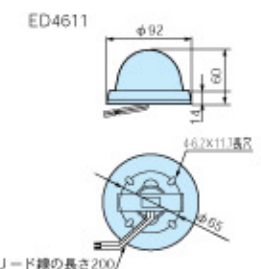

■配線可能距離

品番	品名	電線・配線長	
		0.75mm ² (30本/0.18mm)	又は1.0mm ² の単線
EA3206	音量調整ブザーAC6V(埋込型)(プレート別)	50m	

■ブザーを2台以上同時に鳴動させる場合

■結線図

ランプ

非常用増設表示灯 (ED4601)

非常用埋込表示灯 (ED4611)

在庫区分	品番	品名	定格	希望小売価格(税抜)
◎	ED4601	非常用増設表示灯	AC100V 5W	4,600円
◎	ED4611	非常用埋込表示灯	AC100V 5W	4,300円

在庫区分 ◎ 代理店に在庫がある商品 M メーカーに在庫している商品 ③ ⑤ 受注後○営業日以内に工場出荷する商品 ④ ⑥ 受注後○日以内に工場出荷する商品 ※地区により発送期間が異なります。大口のご注文につきましては事前にご相談ください。

■寸法図(寸法表示単位:mm)

希望小売価格には消費税は含まれておりません。