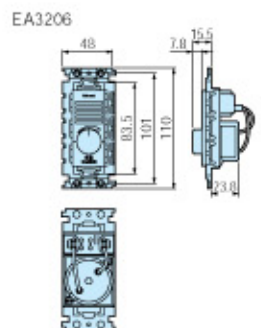

■寸法図(寸法表示単位:mm)

希望小売価格には消費税は含まれておりません。