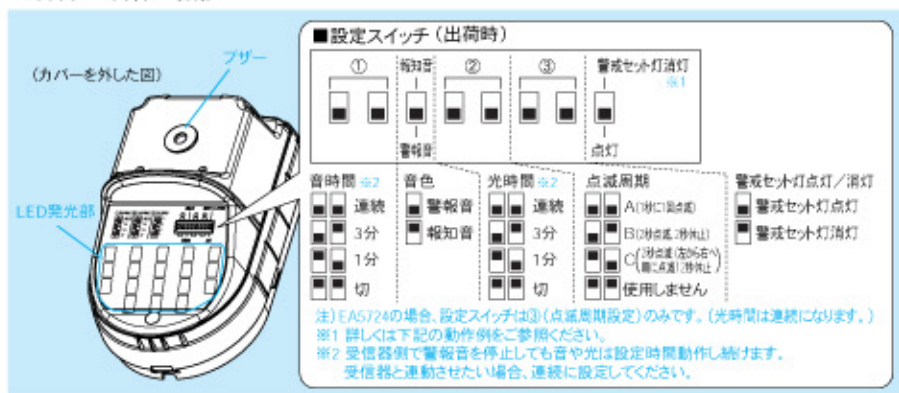

警報ランプ付ブザー・警報ランプ

防雨形

- 光と音で異常などを外部にお知らせします。(EA5501, EA5524)
- 光と音の動作時間を個別に設定できます。(EA5501, EA5524)
- 発光部にLEDを採用し、ランプ交換が不要に。
- ワイヤレスセキュリティ受信器や防犯受信機(1回線)と接続した場合、受信器を警戒セットした時にランプ下部が点灯して警戒状態をお知らせします。(EA5501, EA5524)

光と音

●EA5501
希望小売価格15,000円(税抜)
警報ランプ付ブザー(屋外用)
(AC100V)

●EA5524
希望小売価格13,000円(税抜)
警報ランプ付ブザー(屋外用)
(AC/DC12V)

光

●EA5724
希望小売価格11,000円(税抜)
警報ランプ(屋外用)
(AC/DC12V)

■配線可能距離

品番	電源～本体		警戒出力機器～本体		警戒セット出力機器～本体	
	φ0.8mm～φ1.2mm 0.5mm～1.25mm	φ0.65mm～φ0.9mm 0.5mm～0.75mm	φ0.65mm～φ0.9mm 0.5mm～0.75mm	φ0.65mm～φ0.9mm 0.5mm～0.75mm	φ0.65mm～φ0.9mm 0.5mm～0.75mm	φ0.65mm～φ0.9mm 0.5mm～0.75mm
EA5501	—	100m	100m	—	—	—
EA5524	50m	100m	100m	—	—	—
EA5724	50m	100m	—	—	—	—

■各部の名称と機能

■動作例(ワイヤレスセキュリティ受信器を接続した場合)

■接続例

■仕様

	光と音	光と音	光
	EA5501	EA5524	EA5724
定格	AC100V 5W	AC12V 6VA DC12V 3VA(250mA以下)	—
操作電圧	DC5V		
音 量	警報音:約85dB(音圧レベル) (1m前方) 警戒音:約85dB(音圧レベル)		
警戒入力	無電圧点灯入力	無電圧点灯入力	無電圧点灯入力
警戒表示入力	無電圧点灯入力	無電圧点灯入力	—
光源	高輝度LED		
付属品	取付用タッピンねじ(4×20)2本		