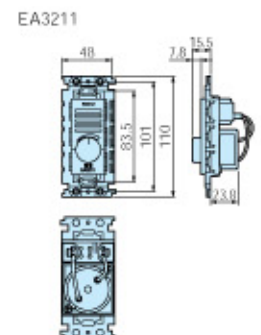

■寸法図(寸法表示単位:mm)

希望小売価格には消費税は含まれておりません。