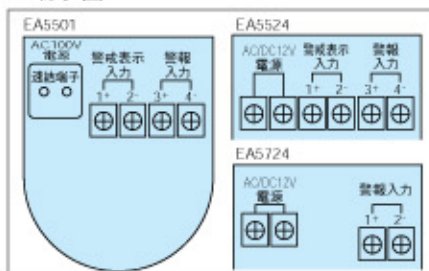

■各部の名称と機能

■動作例(ワイヤレスセキュリティ受信器を接続した場合)

■接続例

■仕様

	光と音	光と音	光
	EA5501	EA5524	EA5724
定格	AC100V 5W	AC12V 6VA DC12V 3VA(250mA以下)	—
操作電圧	DC5V		
音 量	警報音:約85dB(音圧レベル) (1m前方) 警戒音:約85dB(音圧レベル)		
警戒入力	無電圧点灯入力	無電圧点灯入力	無電圧点灯入力
警戒表示入力	無電圧点灯入力	無電圧点灯入力	—
光源	高輝度LED		
付属品	取付用タッピンねじ(4×20)2本		

■端子図

■寸法図(EA5501, EA5524, EA5724)(寸法表示単位:mm)

ブザー

強カブザー (EA2021)

角型音量調節ブザー (EA2201K)

音量調整ブザー(AC100V) (埋込型)(プレート別) (EA3211)

音量調整ブザー(AC6V) (埋込型)(プレート別) (EA3206)

EA3211, EA3206適合プレート