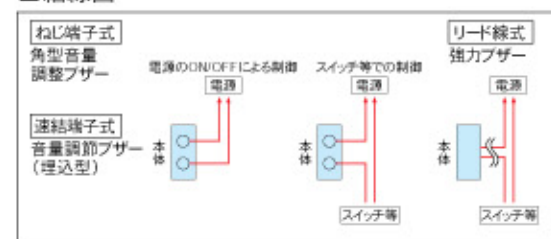

■配線可能距離

品番	品名	電線・配線長	
		0.75mm ² (30本/0.18mm)	又は1.0mm ² の単線
EA3206	音量調整ブザーAC6V(埋込型)(プレート別)	50m	

■ブザーを2台以上同時に鳴動させる場合

■結線図

ランプ

非常用増設表示灯 (ED4601)

非常用埋込表示灯 (ED4611)

在庫区分	品番	品名	定格	希望小売価格(税抜)
◎	ED4601	非常用増設表示灯	AC100V 5W	4,600円
◎	ED4611	非常用埋込表示灯	AC100V 5W	4,300円