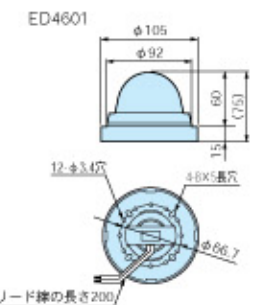

■配線可能距離

品番	品名	電線・配線長	
		0.75mm ² (30本/0.18mm)	又は1.0mm ² の単線
EA3206	音量調整ブザーAC6V(埋込型)(プレート別)	50m	

■ブザーを2台以上同時に鳴動させる場合

■結線図

ランプ

非常用増設表示灯 (ED4601)

非常用埋込表示灯 (ED4611)

在庫区分	品番	品名	定格	希望小売価格(税抜)
◎	ED4601	非常用増設表示灯	AC100V 5W	4,600円
◎	ED4611	非常用埋込表示灯	AC100V 5W	4,300円

在庫区分 ◎ 代理店に在庫がある商品 M メーカーに在庫している商品 ③ ⑤ 受注後○営業日以内に工場出荷する商品 ④ ⑥ 受注後○日以内に工場出荷する商品 ※地区により発送期間が異なります。大口のご注文につきましては事前にご相談ください。

■寸法図(寸法表示単位:mm)

希望小売価格には消費税は含まれておりません。