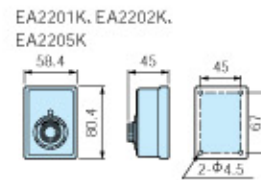

■寸法図(寸法表示単位:mm)

希望小売価格には消費税は含まれておりません。