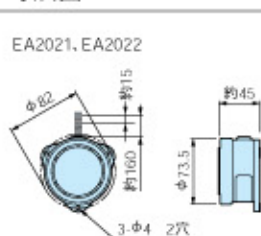

■配線可能距離

品番	品名	電線・配線長	
		0.75mm ² (30本/0.18mm)	又は1.0mm ² の単線
EA3206	音量調整ブザーAC6V(埋込型)(プレート別)	50m	

■ブザーを2台以上同時に鳴動させる場合

■結線図

ランプ

非常用増設表示灯 (ED4601)

非常用埋込表示灯 (ED4611)

在庫区分	品番	品名	定格	希望小売価格(税抜)
◎	ED4601	非常用増設表示灯	AC100V 5W	4,600円
◎	ED4611	非常用埋込表示灯	AC100V 5W	4,300円

在庫区分 ◎ 代理店に在庫がある商品 M メーカーに在庫している商品 ③ ⑤ 受注後○営業日以内に工場出荷する商品 ④ ⑥ 受注後○日以内に工場出荷する商品 ※地区により発送期間が異なります。大口のご注文につきましては事前にご相談ください。

■寸法図(寸法表示単位:mm)

希望小売価格には消費税は含まれておりません。