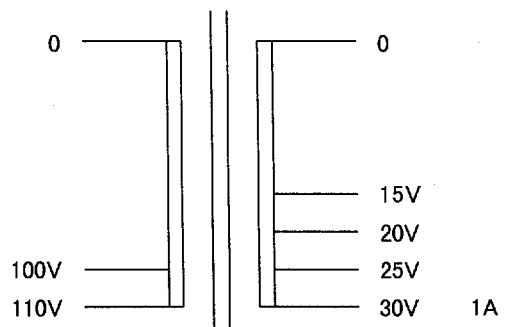

変圧器仕様書

品名 HT-301

仕様

規格 JIS C-6436

相数	捲方	絶縁種別	周波数	形状	静電シールド	容量
1φ	複巻	A種	50/60Hz	BR	無し	30VA
1次電圧	100/110V					
2次電圧	15/20/25/30V					
2次電流	1A					
使用周囲温度	温度上昇限度	電圧偏差	電圧変動率	絶縁抵抗	耐電圧	層間耐圧
-10~+40°C	60 deg	±5%以内	20%以下	100MΩ以上	1.5KV	2倍400Hz15sec

外形寸法図 (単位 mm)

ラベル表示

結線図

重量約 1 Kg