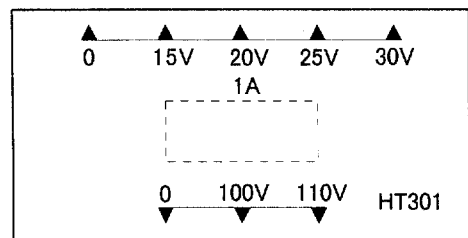

変圧器仕様書

品名 HT-301

仕様

規格 JIS C-6436

相数	捲方	絶縁種別	周波数	形状	静電シールド	容量
1φ	複巻	A種	50/60Hz	BR	無し	30VA
1次電圧	100/110V					
2次電圧	15/20/25/30V					
2次電流	1A					
使用周囲温度	温度上昇限度	電圧偏差	電圧変動率	絶縁抵抗	耐電圧	層間耐圧
-10~+40°C	60 deg	±5%以内	20%以下	100MΩ以上	1.5KV	2倍400Hz15sec

外形寸法図 (単位 mm)

ラベル表示

結線図

重量約 1 Kg