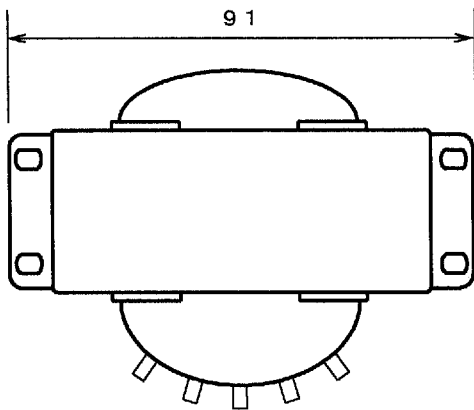

変圧器仕様書

品名 HT-301

仕様

規格 JIS C-6436

相数	捲方	絶縁種別	周波数	形状	静電シールド	容量
1φ	複巻	A種	50/60Hz	BR	無し	30VA
1次電圧	100/110V					
2次電圧	15/20/25/30V					
2次電流	1A					
使用周囲温度	温度上昇限度	電圧偏差	電圧変動率	絶縁抵抗	耐電圧	層間耐圧
-10~+40°C	60 deg	±5%以内	20%以下	100MΩ以上	1.5KV	2倍400Hz15sec

外形寸法図 (単位 mm)

ラベル表示

結線図

重量約 1 Kg