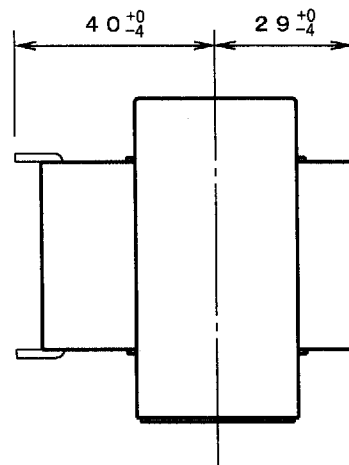

変圧器仕様書

品名 HT-301

仕様

規格 JIS C-6436

相数	捲方	絶縁種別	周波数	形状	静電シールド	容量
1φ	複巻	A種	50/60Hz	BR	無し	30VA
1次電圧	100/110V					
2次電圧	15/20/25/30V					
2次電流	1A					
使用周囲温度	温度上昇限度	電圧偏差	電圧変動率	絶縁抵抗	耐電圧	層間耐圧
-10~+40°C	60 deg	±5%以内	20%以下	100MΩ以上	1.5KV	2倍400Hz15sec

外形寸法図 (単位 mm)

ラベル表示

結線図

重量約 1 Kg