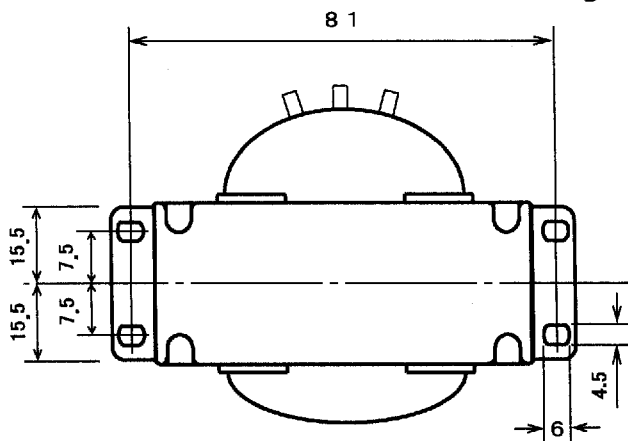

変圧器仕様書

品名 HT-301

仕様

規格 JIS C-6436

相数	捲方	絶縁種別	周波数	形状	静電シールド	容量
1φ	複巻	A種	50/60Hz	BR	無し	30VA
1次電圧	100/110V					
2次電圧	15/20/25/30V					
2次電流	1A					
使用周囲温度	温度上昇限度	電圧偏差	電圧変動率	絶縁抵抗	耐電圧	層間耐圧
-10~+40°C	60 deg	±5%以内	20%以下	100MΩ以上	1.5KV	2倍400Hz15sec

外形寸法図 (単位 mm)

ラベル表示

結線図

重量約 1 Kg