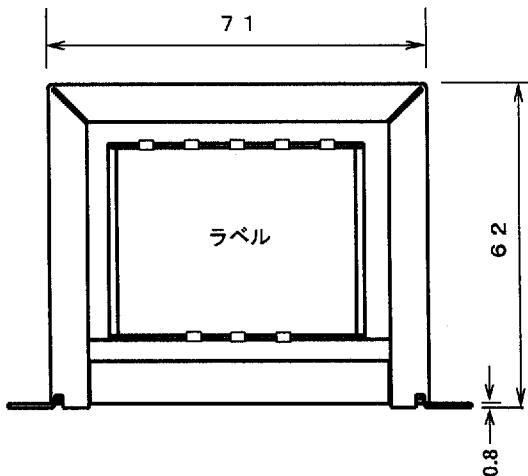

変圧器仕様書

品名 HT-301

仕様

規格 JIS C-6436

相数	捲方	絶縁種別	周波数	形状	静電シールド	容量
1φ	複巻	A種	50/60Hz	BR	無し	30VA
1次電圧	100/110V					
2次電圧	15/20/25/30V					
2次電流	1A					
使用周囲温度	温度上昇限度	電圧偏差	電圧変動率	絶縁抵抗	耐電圧	層間耐圧
-10~+40°C	60 deg	±5%以内	20%以下	100MΩ以上	1.5KV	2倍400Hz15sec

外形寸法図 (単位 mm)

ラベル表示

結線図

重量約 1 Kg