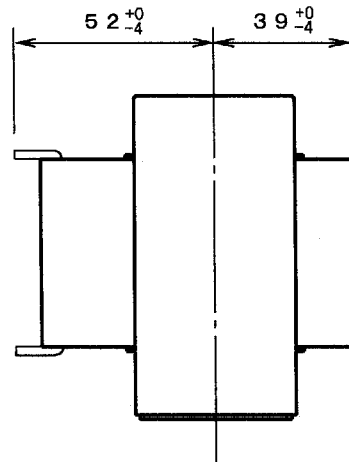

変圧器仕様書

品名 HT-303

仕様

規格 JIS C-6436

相数	捲方	絶縁種別	周波数	形状	静電シールド	容量
1φ	複巻	A種	50/60Hz	BR	無し	90VA
1次電圧	100/110V					
2次電圧	15/20/25/30V					
2次電流	3A					
使用周囲温度	温度上昇限度	電圧偏差	電圧変動率	絶縁抵抗	耐電圧	層間耐圧
-10~+40°C	60 deg	±5%以内	10%以下	100MΩ以上	1.5KV	2倍400Hz15sec

外形寸法図 (単位 mm)

ラベル表示

結線図

重量約 2 Kg