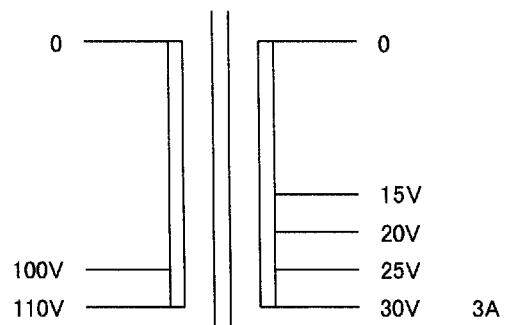

変圧器仕様書

品名 HT-303

仕様

規格 JIS C-6436

相数	捲方	絶縁種別	周波数	形状	静電シールド	容量
1φ	複巻	A種	50/60Hz	BR	無し	90VA
1次電圧	100/110V					
2次電圧	15/20/25/30V					
2次電流	3A					
使用周囲温度	温度上昇限度	電圧偏差	電圧変動率	絶縁抵抗	耐電圧	層間耐圧
-10~+40°C	60 deg	±5%以内	10%以下	100MΩ以上	1.5KV	2倍400Hz15sec

外形寸法図 (単位 mm)

ラベル表示

結線図

重量約 2 Kg