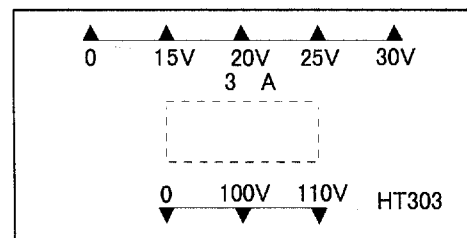

変圧器仕様書

品名 HT-303

仕様

規格 JIS C-6436

相数	捲方	絶縁種別	周波数	形状	静電シールド	容量
1φ	複巻	A種	50/60Hz	BR	無し	90VA
1次電圧	100/110V					
2次電圧	15/20/25/30V					
2次電流	3A					
使用周囲温度	温度上昇限度	電圧偏差	電圧変動率	絶縁抵抗	耐電圧	層間耐圧
-10~+40°C	60 deg	±5%以内	10%以下	100MΩ以上	1.5KV	2倍400Hz15sec

外形寸法図 (単位 mm)

ラベル表示

結線図

重量約 2 Kg