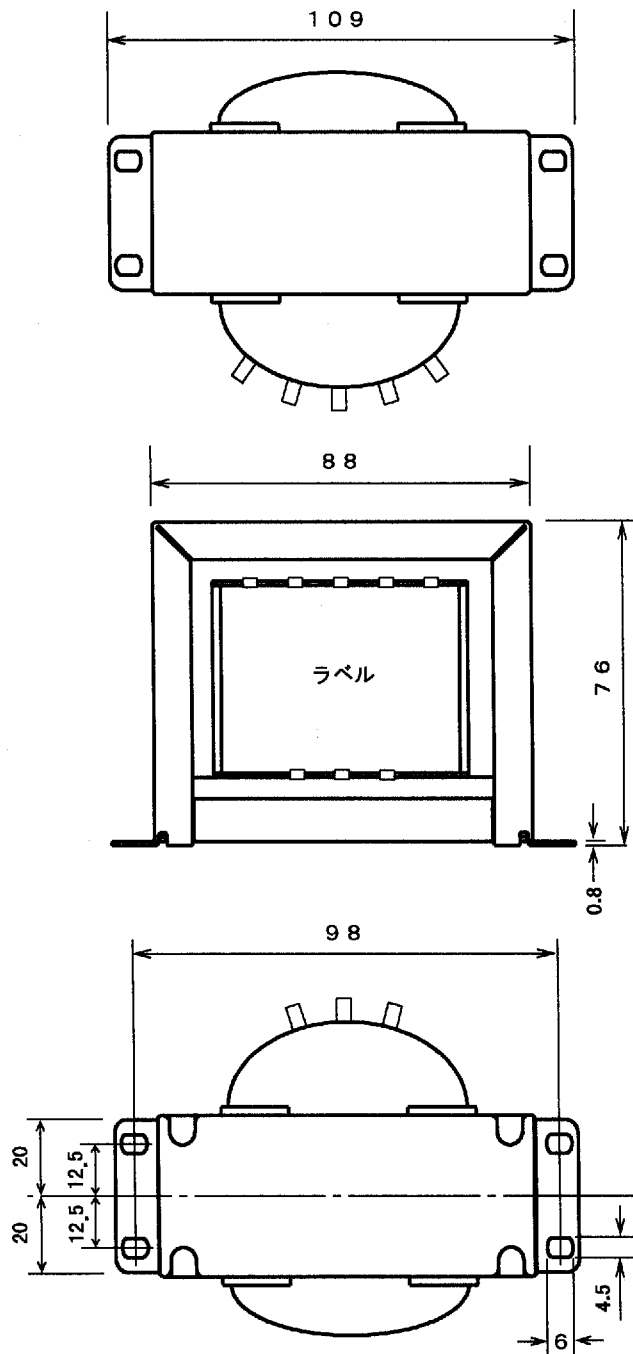

変圧器仕様書

品名 HT-303

仕様

規格 JIS C-6436

相数	捲方	絶縁種別	周波数	形状	静電シールド	容量
1φ	複巻	A種	50/60Hz	BR	無し	90VA
1次電圧	100/110V					
2次電圧	15/20/25/30V					
2次電流	3A					
使用周囲温度	温度上昇限度	電圧偏差	電圧変動率	絶縁抵抗	耐電圧	層間耐圧
-10~+40°C	60 deg	±5%以内	10%以下	100MΩ以上	1.5KV	2倍400Hz15sec

外形寸法図 (単位 mm)

ラベル表示

結線図

重量約 2 Kg