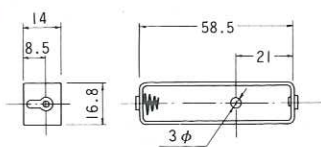

TYPE A312型

電池ケース 単3/10本入
BATTERY CASE/UM3×10S
"AA" Cell

TYPE A315型

電池ケース 単3/6本入
BATTERY CASE/UM3×6B
"AA" Cell

TYPE A313型

電池ケース 単3/1本入
BATTERY CASE/UM3×1B
"AA" Cell

TYPE A318型

電池ケース 単3/4本入
BATTERY CASE/UM3×4LF
"AA" Cell