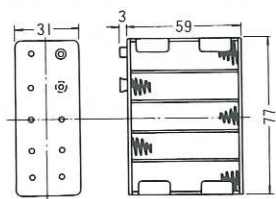

TYPE A312型

電池ケース 単3/10本入
BATTERY CASE/UM3×10S
"AA" Cell