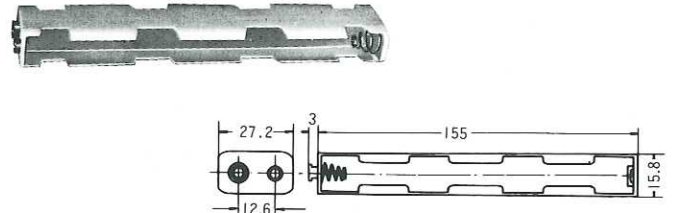

BATTERY CASE

TYPE A301型

電池ケース 単3/2本入
BATTERY CASE/UM3×2
"AA" Cell

TYPE A305型

電池ケース 単3/6本入
BATTERY CASE/UM3×6L(Long type)
"AA" Cell

TYPE A302型

電池ケース 単3/4本入
BATTERY CASE/UM3×4S(Square type)
"AA" Cell

TYPE A306型

電池ケース 単3/8本入
BATTERY CASE/UM3×8
"AA" Cell

TYPE A303型

電池ケース 単3/4本入
BATTERY CASE/UM3×4L(Long type)
"AA" Cell

TYPE A307型

電池ケース 単3/3本入
BATTERY CASE/UM3×3
"AA" Cell

TYPE A304型

電池ケース 単3/6本入
BATTERY CASE/UM3×6S(Square type)
"AA" Cell