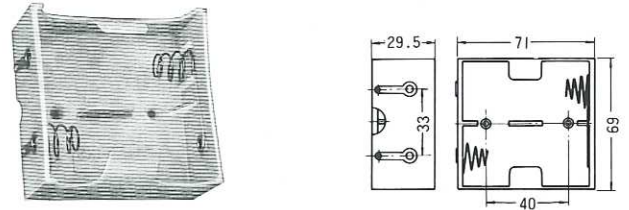

B203/L With Leads 150%

TYPE B207型

電池ケース 単2/2本入
BATTERY CASE/UM2×2L
"C" Cell

BATTERY CASE

TYPE B208型

電池ケース 単2/3本入
BATTERY CASE/UM2×3L(Long type)
"C" Cell

TYPE C102型

電池ケース 単1/2本入
BATTERY CASE/UM1×2
"D" Cell