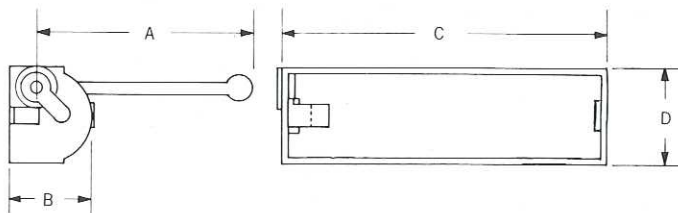

TYPE C113型

電池ケース 単1/2本入スイッチ付
BATTERY CASE/UM1×2 (WITH SWITCH)