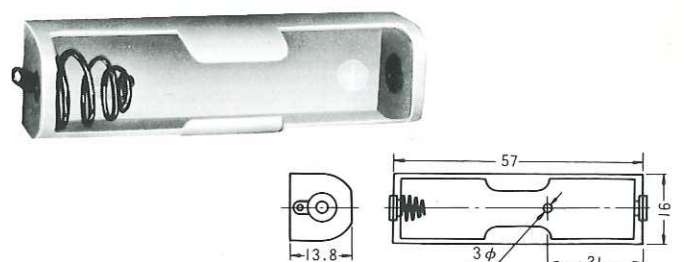

TYPE A308型

電池ケース 単3/1本入
BATTERY CASE/UM3×1
"AA" Cell