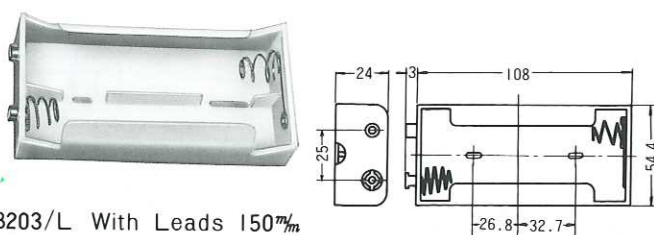

電池ケース 単2/4本入
BATTERY CASE/UM2×4L (Long type)
"C" Cell

TYPE B202型

電池ケース 単2/2本入
BATTERY CASE/UM2×2
"C" Cell

TYPE B206型

電池ケース 単2/6本入
BATTERY CASE/UM2×6
"C" Cell

TYPE B203型

電池ケース 単2/4本入
BATTERY CASE/UM2×4F (Flat type)
"C" Cell