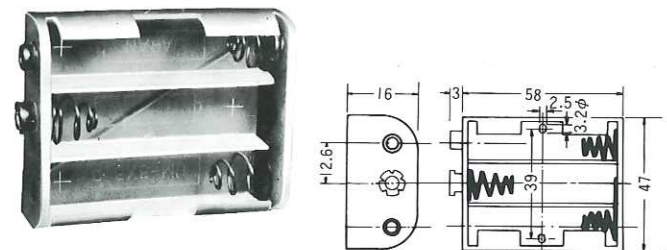

電池ケース 単3/8本入
BATTERY CASE/UM3×8
"AA" Cell

TYPE A303型

電池ケース 単3/4本入
BATTERY CASE/UM3×4L(Long type)
"AA" Cell

TYPE A307型

電池ケース 単3/3本入
BATTERY CASE/UM3×3
"AA" Cell

TYPE A304型

電池ケース 単3/6本入
BATTERY CASE/UM3×6S(Square type)
"AA" Cell