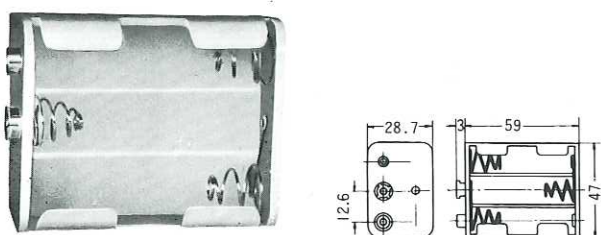

電池ケース 単3/8本入
BATTERY CASE/UM3×8
"AA" Cell

TYPE A303型

電池ケース 単3/4本入
BATTERY CASE/UM3×4L(Long type)
"AA" Cell

TYPE A307型

電池ケース 単3/3本入
BATTERY CASE/UM3×3
"AA" Cell

TYPE A304型

電池ケース 単3/6本入
BATTERY CASE/UM3×6S(Square type)
"AA" Cell