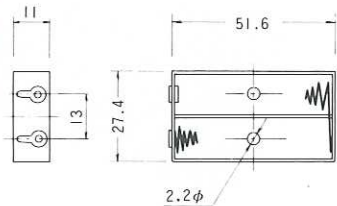

TYPE E402型

電池ケース 単4/2本入
BATTERY CASE/UM4×2