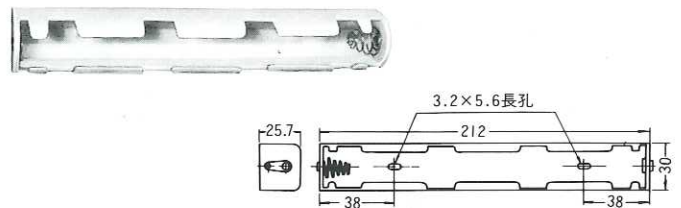

TYPE B205型

電池ケース 単2/4本入
BATTERY CASE/UM2×4L (Long type)
"C" Cell