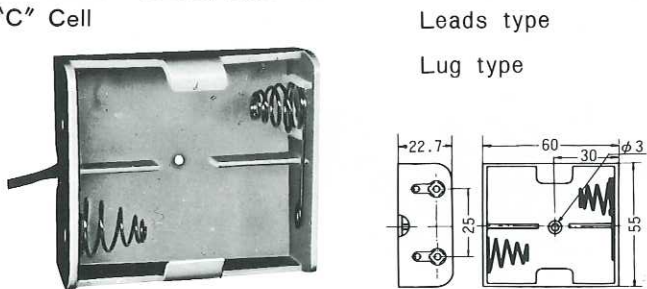

TYPE B202型

電池ケース 単2/2本入
BATTERY CASE/UM2×2
"C" Cell