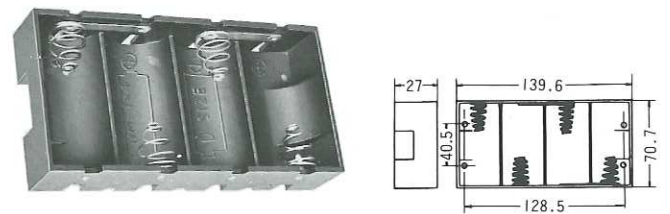

TYPE B209型

電池ケース 単2/3本入
BATTERY CASE/UM2×3B
"C" Cell

TYPE C103型

電池ケース 単1/4本入
BATTERY CASE/UM1×4W
"D" Cell

TYPE B212型

電池ケース 単2/1本入
BATTERY CASE/UM2×1B
"C" Cell

TYPE C104型

電池ケース 単1/4本入
BATTERY CASE/UM1×4B(Box type)
"D" Cell