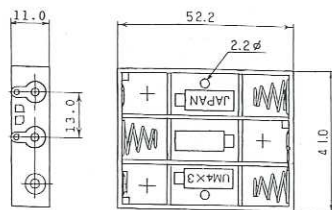

電池ケース 単4/2本入
BATTERY CASE/UM4×2

TYPE E401P型

電池ケース 単4/1本入基板用
BATTERY CASE/UM4×1 (FOR P.C.)

TYPE E402P型

電池ケース 単4/2本入基板用
BATTERY CASE/UM4×2 (FOR P.C.)

TYPE E403型

電池ケース 単4/3本入
BATTERY CASE/UM4×3

TYPE E404型