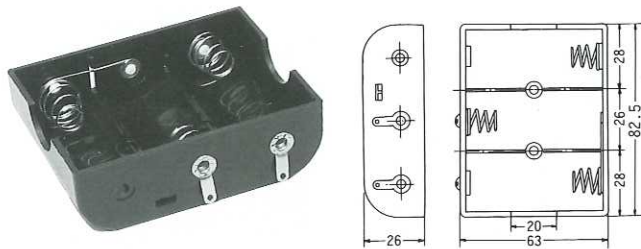

TYPE B209型

電池ケース 単2/3本入
BATTERY CASE/UM2×3B
"C" Cell