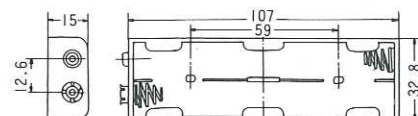

TYPE A312型

電池ケース 単3/10本入
BATTERY CASE/UM3×10S
"AA" Cell

TYPE A315型

電池ケース 単3/6本入
BATTERY CASE/UM3×6B
"AA" Cell

TYPE A313型

電池ケース 単3/1本入
BATTERY CASE/UM3×1B
"AA" Cell

TYPE A318型

電池ケース 単3/4本入
BATTERY CASE/UM3×4LF
"AA" Cell