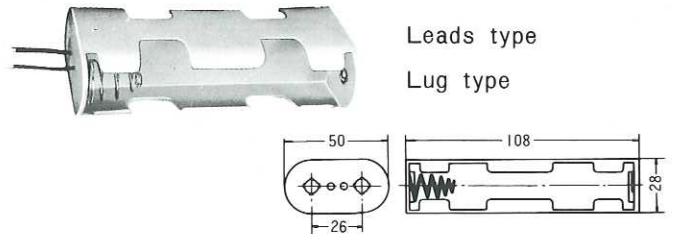

BATTERY CASE

TYPE A319型

電池ケース 単3/6本入
BATTERY CASE/UM3×6FB (Flat type)
"AA" Cell

TYPE B204型

電池ケース 単2/4本入
BATTERY CASE/UM2×4R
(Round type)
"C" Cell

TYPE B201型

電池ケース 単2/1本入
BATTERY CASE/UM2×1
"C" Cell

TYPE B205型