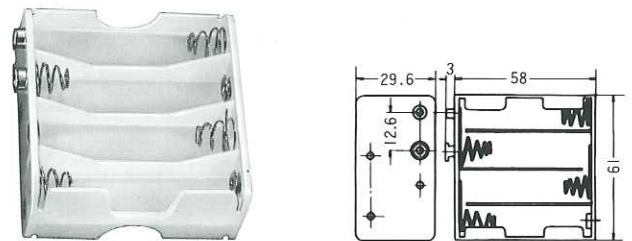

BATTERY CASE

TYPE A301型

電池ケース 単3/2本入
BATTERY CASE/UM3×2
"AA" Cell

TYPE A305型

電池ケース 単3/6本入
BATTERY CASE/UM3×6L(Long type)
"AA" Cell

TYPE A302型

電池ケース 単3/4本入
BATTERY CASE/UM3×4S(Square type)
"AA" Cell

TYPE A306型

電池ケース 単3/8本入
BATTERY CASE/UM3×8
"AA" Cell

TYPE A303型

電池ケース 単3/4本入
BATTERY CASE/UM3×4L(Long type)
"AA" Cell

TYPE A307型

電池ケース 単3/3本入
BATTERY CASE/UM3×3
"AA" Cell

TYPE A304型

電池ケース 単3/6本入
BATTERY CASE/UM3×6S(Square type)
"AA" Cell