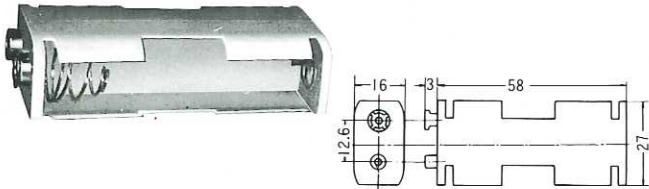

BATTERY CASE

TYPE A301型

電池ケース 単3/2本入
BATTERY CASE/UM3×2
"AA" Cell

TYPE A305型

電池ケース 単3/6本入
BATTERY CASE/UM3×6L(Long type)
"AA" Cell

TYPE A302型

電池ケース 単3/4本入
BATTERY CASE/UM3×4S(Square type)
"AA" Cell

TYPE A306型