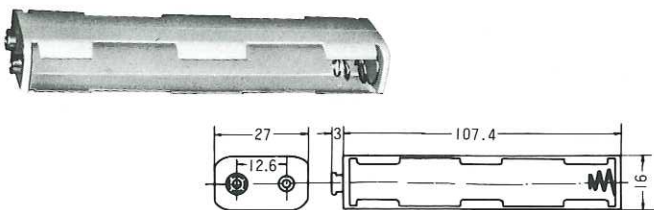

TYPE A303型

電池ケース 単3/4本入
BATTERY CASE/UM3×4L(Long type)
"AA" Cell