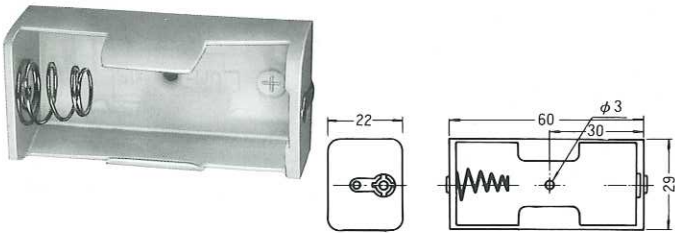

BATTERY CASE

TYPE A319型

電池ケース 単3/6本入
BATTERY CASE/UM3×6FB (Flat type)
"AA" Cell

TYPE B204型

電池ケース 単2/4本入
BATTERY CASE/UM2×4R
(Round type)
"C" Cell

TYPE B201型

電池ケース 単2/1本入
BATTERY CASE/UM2×1
"C" Cell

TYPE B205型