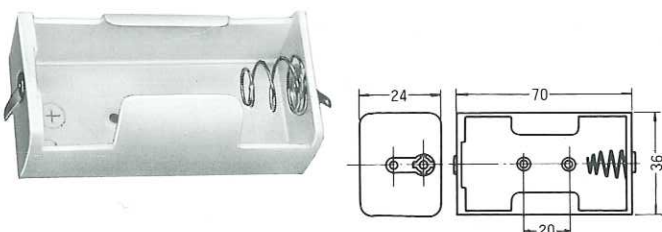

TYPE C101型

電池ケース 単1/1本入
BATTERY CASE/UM1×1
"D" Cell