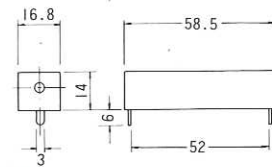

電池ケース 単3/2本入
BATTERY CASE/UM3×2FB
"AA" Cell

TYPE A311型

電池ケース 単3/4本入
BATTERY CASE/UM3×4F(Flat type)
"AA" Cell

TYPE A313P型

電池ケース 単3/1本入基板用
BATTERY CASE/UM3×1BP(FOR P.C.)
"AA" Cell

TYPE A314P型

電池ケース 単3/2本入基板用
BATTERY CASE/UM3×2FBP(FOR P.C.)
"AA" Cell