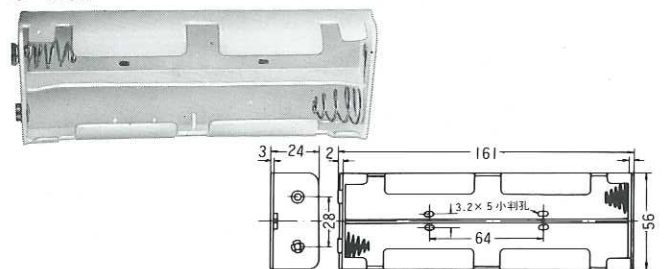

電池ケース 単2/4本入
BATTERY CASE/UM2×4L (Long type)
"C" Cell

TYPE B202型

電池ケース 単2/2本入
BATTERY CASE/UM2×2
"C" Cell

TYPE B206型

電池ケース 単2/6本入
BATTERY CASE/UM2×6
"C" Cell

TYPE B203型

電池ケース 単2/4本入
BATTERY CASE/UM2×4F (Flat type)
"C" Cell