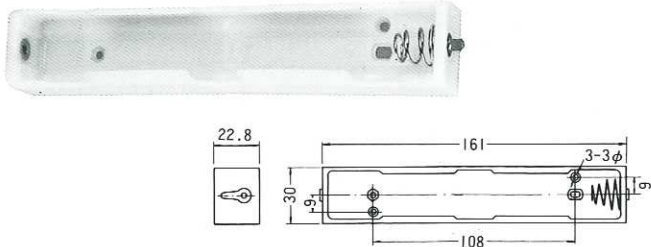

B203/L With Leads 150%

TYPE B207型

電池ケース 単2/2本入
BATTERY CASE/UM2×2L
"C" Cell

BATTERY CASE

TYPE B208型

電池ケース 単2/3本入
BATTERY CASE/UM2×3L(Long type)
"C" Cell

TYPE C102型

電池ケース 単1/2本入
BATTERY CASE/UM1×2
"D" Cell