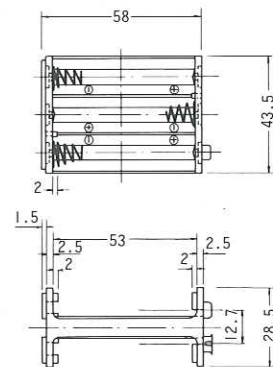

TYPE A315型

電池ケース 単3/6本入
BATTERY CASE/UM3×6B
"AA" Cell