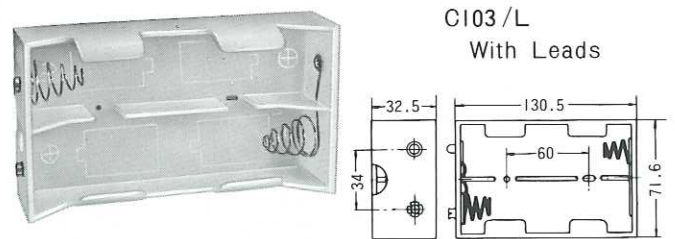

TYPE C103型

電池ケース 単1/4本入
BATTERY CASE/UM1×4W
"D" Cell