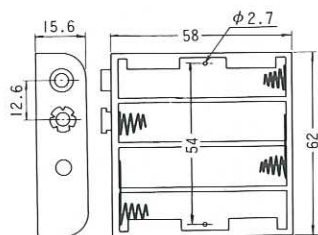

TYPE A311型

電池ケース 単3/4本入
BATTERY CASE/UM3×4F(Flat type)
"AA" Cell