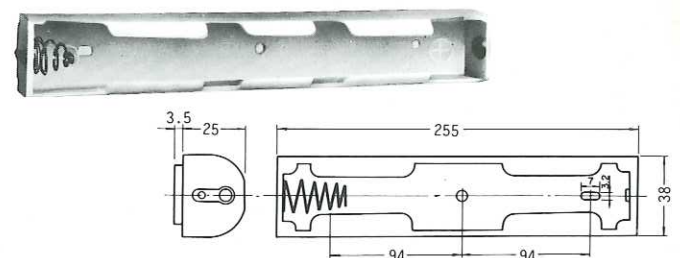

TYPE C105型

電池ケース 単1/4本入
BATTERY CASE/UM1×4L(Long Type)
"D" Cell