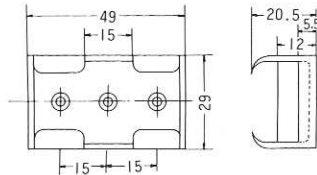

BATTERY CASE

TYPE 006PH型

電池ケース 006P/1本入
BATTERY CASE/S006P×1