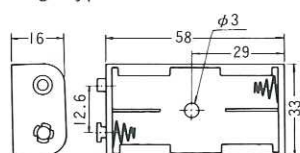

TYPE A308型

電池ケース 単3/1本入
BATTERY CASE/UM3×1
"AA" Cell

BATTERY CASE

TYPE A310型

電池ケース 単3/2本入
BATTERY CASE/UM3×2F(Flat type)
"AA" Cell

Leads type

Lug type

TYPE A314型