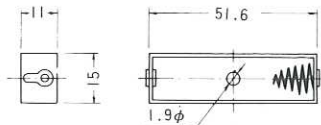

TYPE C101型

電池ケース 単1/1本入
BATTERY CASE/UM1×1
"D" Cell

TYPE C105型

電池ケース 単1/4本入
BATTERY CASE/UM1×4L(Long Type)
"D" Cell

BATTERY CASE

TYPE E401型

電池ケース 単4/1本入
BATTERY CASE/UM4×1

TYPE E402型