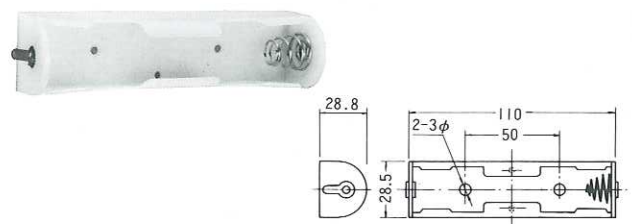

TYPE B207型

電池ケース 単2/2本入
BATTERY CASE/UM2×2L
"C" Cell