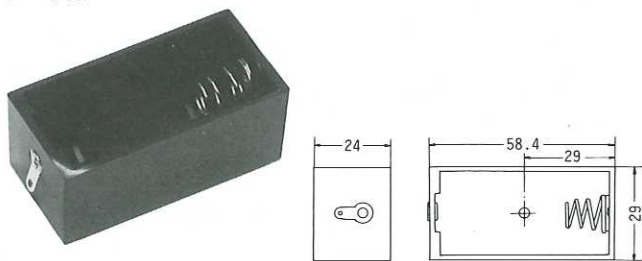

TYPE B209型

電池ケース 単2/3本入
BATTERY CASE/UM2×3B
"C" Cell

TYPE C103型

電池ケース 単1/4本入
BATTERY CASE/UM1×4W
"D" Cell

TYPE B212型

電池ケース 単2/1本入
BATTERY CASE/UM2×1B
"C" Cell

TYPE C104型

電池ケース 単1/4本入
BATTERY CASE/UM1×4B(Box type)
"D" Cell