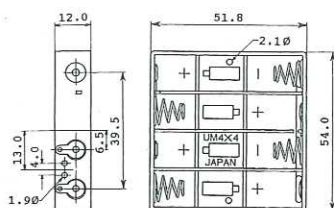

TYPE E404型

電池ケース 単4/4本入
BATTERY CASE/UM4×4