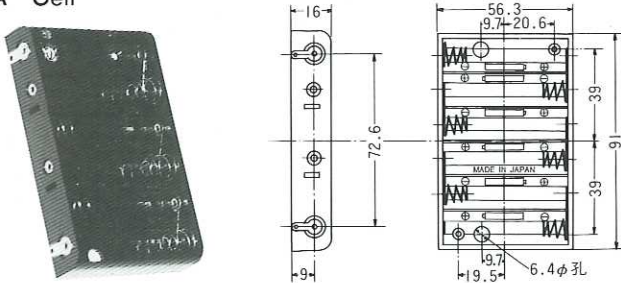

BATTERY CASE

TYPE A319型

電池ケース 単3/6本入
BATTERY CASE/UM3×6FB (Flat type)
"AA" Cell