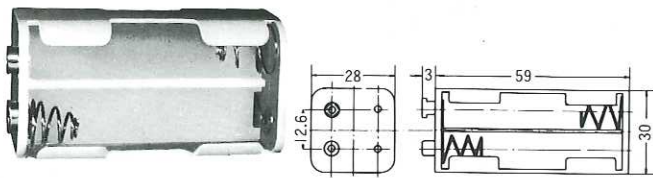

BATTERY CASE

TYPE A301型

電池ケース 単3/2本入
BATTERY CASE/UM3×2
"AA" Cell

TYPE A305型

電池ケース 単3/6本入
BATTERY CASE/UM3×6L(Long type)
"AA" Cell

TYPE A302型

電池ケース 単3/4本入
BATTERY CASE/UM3×4S(Square type)
"AA" Cell

TYPE A306型