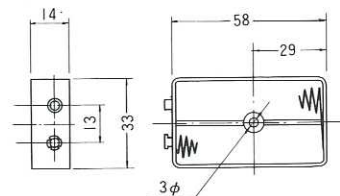

TYPE A314型

電池ケース 単3/2本入
BATTERY CASE/UM3×2FB
"AA" Cell