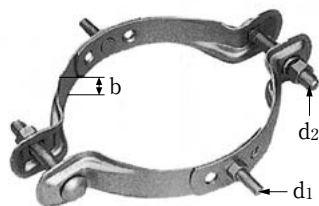

自在バンド 4BD

JR標準仕様品

■支線、アームタイの取付けに使用します。

4BD-HC

4BD-HD・HE

単位：mm

品名整理記号	b	t	d ₁	d ₂	適用径範囲	梱包単位
4BD-HC-12	40	3.2	M12×50	M12×100	φ120～φ195	15個入
〃 -17	40	3.2	M12×50	M12×100	φ170～φ265	〃
〃 -23	40	3.2	M12×50	M12×100	φ230～φ325	〃
〃 -30	40	3.2	M12×50	M12×100	φ300～φ410	〃
4BD-HD-12	40	3.2	M12×50	M16×110	φ120～φ195	10個入
〃 -17	40	3.2	M12×50	M16×110	φ170～φ265	〃
〃 -21/TV	40	3.2	M12×50	M16×110	φ210～φ300	〃
〃 -23	40	3.2	M12×50	M16×110	φ230～φ325	〃
〃 -30	40	3.2	M12×50	M16×110	φ300～φ410	〃
4BD-HE-12	48	4.0	M16×50	M20×120	φ120～φ195	5個入
〃 -17	48	4.0	M16×50	M20×120	φ170～φ265	〃
〃 -23	48	4.0	M16×50	M20×120	φ230～φ325	〃
〃 -30	48	4.0	M16×50	M20×120	φ300～φ410	〃