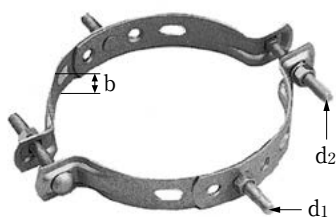

自在バンド 4BD

JR標準仕様品

■支線、アームタイの取付けに使用します。

4BD-HC

4BD-HD・HE

単位：mm

品名整理記号	b	t	d ₁	d ₂	適用径範囲	梱包単位
4BD-HC-12	40	3.2	M12×50	M12×100	φ120～φ195	15個入
〃 -17	40	3.2	M12×50	M12×100	φ170～φ265	〃
〃 -23	40	3.2	M12×50	M12×100	φ230～φ325	〃
〃 -30	40	3.2	M12×50	M12×100	φ300～φ410	〃
4BD-HD-12	40	3.2	M12×50	M16×110	φ120～φ195	10個入
〃 -17	40	3.2	M12×50	M16×110	φ170～φ265	〃
〃 -21/TV	40	3.2	M12×50	M16×110	φ210～φ300	〃
〃 -23	40	3.2	M12×50	M16×110	φ230～φ325	〃
〃 -30	40	3.2	M12×50	M16×110	φ300～φ410	〃
4BD-HE-12	48	4.0	M16×50	M20×120	φ120～φ195	5個入
〃 -17	48	4.0	M16×50	M20×120	φ170～φ265	〃
〃 -23	48	4.0	M16×50	M20×120	φ230～φ325	〃
〃 -30	48	4.0	M16×50	M20×120	φ300～φ410	〃